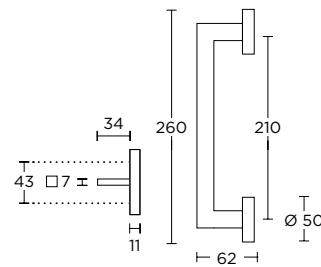

ΧΕΙΡΟΛΑΒΗ ΡΟΖΕΤΑ
ROSETTE HANDLE

ΧΕΙΡΟΛΑΒΗ ΣΕ ΠΛΑΚΑ
HANDLE ON PLATE

ΠΕΡΙΜΕΤΡΙΚΟΥ ΜΗΧΑΝΙΣΜΟΥ
TILT & TURN WINDOW HANDLE

ΛΑΒΗ ΕΞΩΠΟΡΤΑΣ
PULL HANDLE

ΣΤΕΝΗ ΡΟΖΕΤΑ
ROSETTE HANDLE

ΣΤΕΝΗ ΠΛΑΚΑ
NARROW PLATE

835
MAT MAYPO / ΧΡΩΜΙΟ
MATT BLACK / CHROME
S19 S04