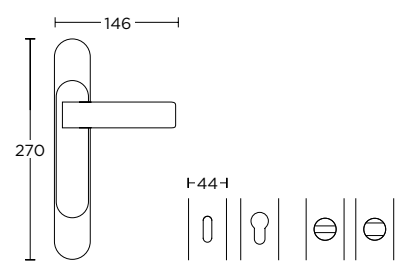

ΠΛΑΚΑ ΤΕΤΡΑΓΩΝΗ - ΜΕΣΑΙΑ
OVAL PLATE - **MEDIUM**