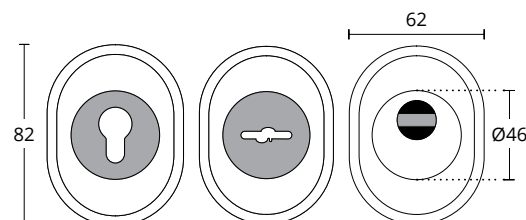

RSD
ΕΠΙΣΤΟΜΙΟ ΑΣΦΑΛΕΙΑΣ
SECURITY ESCUTHEON