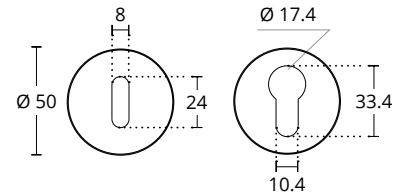

SERIES **1165**

ΕΠΙΣΤΟΜΙΑ & ΠΛΑΚΕΣ ΑΝΤΙΜΙΚΡΟΒΙΑΚΟΥ ΧΑΛΚΟΥ
ANTIMICROBIAL ESCUTHEONS & PLATES

Antimicrobial
Copper **Cu⁺**

ΔΙΑΤΙΘΕΝΤΑΙ ΣΕ ΟΛΕΣ ΤΙΣ ΑΠΟΧΡΩΣΕΙΣ ΤΟΥ ΑΝΤΙΜΙΚΡΟΒΙΑΚΟΥ ΧΑΛΚΟΥ.
ΣΥΜΒΟΥΛΕΥΤΕΙΤΕ ΤΟ ΧΡΩΜΑΤΟΛΟΓΙΟ ΣΤΗΝ ΣΕΛΙΔΑ 17
AVAILABLE IN ALL COLORS OF ANTIMICROBIAL COPPER
AS SHOWN IN THE "FINISHES" PAGE 17

SERIES **1165**

1165
ΠΛΑΚΑ ΩΘΗΣΗΣ ΠΟΡΤΑΣ
DOOR PUSH PLATE

Antimicrobial
Copper **Cu⁺**

ΔΙΑΣΤΑΣΕΙΣ DIMENSIONS

DOOR HANDLES MADE IN GREECE