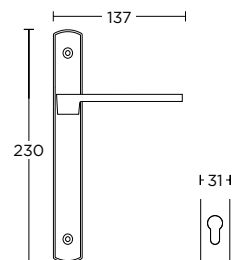

MAT ΜΑΥΡΟ
MATT BLACK
S19 S19

ΧΕΙΡΟΛΑΒΗ ΡΟΖΕΤΑ
ROSETTE HANDLE

ΧΕΙΡΟΛΑΒΗ ΣΕ ΠΛΑΚΑ
HANDLE ON PLATE

ΣΤΕΝΗ ΡΟΖΕΤΑ
ROSETTE HANDLE

ΣΤΕΝΗ ΠΛΑΚΑ
NARROW PLATE

CHOOSE YOUR DESIGN AND

GO

DA