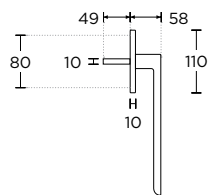

MAT ΜΑΥΡΟ / ΧΡΩΜΙΟ
 MATT BLACK / CHROME
S19 S04

MAT ΧΡΩΜΙΟ / ΧΡΩΜΙΟ
 MATT CHROME / CHROME
S24 S04

MAT ΝΙΚΕΛ
 MATT NICKEL
S05 S05

MAT ΜΑΥΡΟ
 MATT BLACK
S19 S19

ΔΙΑΣΤΑΣΕΙΣ DIMENSIONS

ΔΙΑΣΤΑΣΕΙΣ DIMENSIONS

1555 SW/PS/Y SERIES