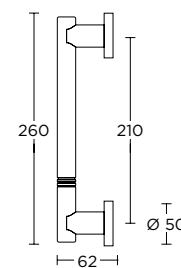

MAT ANTIKE / ΧΡΥΣΟ
MATT ANTIQUE / GOLD
S73 S20

ΧΕΙΡΟΛΑΒΗ ΡΟΖΕΤΑ
ROSETTE HANDLE

ΧΕΙΡΟΛΑΒΗ ΣΕ ΠΛΑΚΑ
HANDLE ON PLATE

ΓΡΥΛΟΧΕΡΟ
WINDOW HANDLE

1301

ΛΑΒΗ ΕΞΩΠΟΡΤΑΣ
PULL HANDLE

Ø 50

ΜΕΓΑΛΕΣ ΠΛΑΚΕΣ LONG PLATES