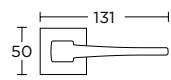

ΧΕΙΡΟΛΑΒΗ ΡΟΖΕΤΑ
ROSETTE HANDLE