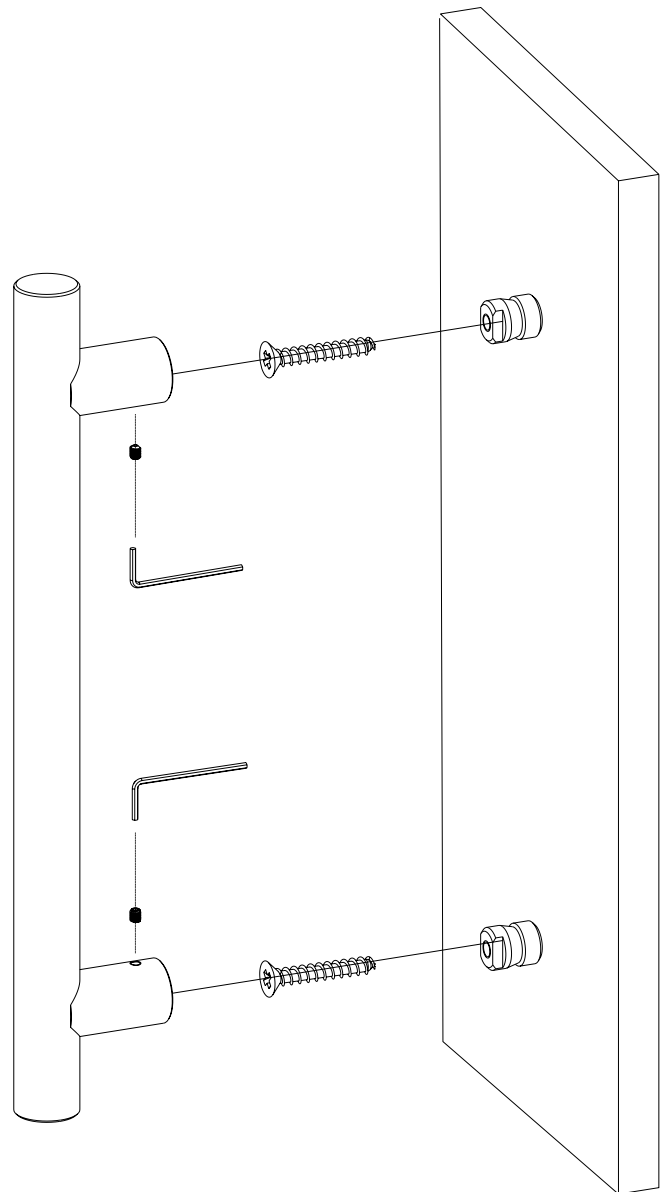

ΟΔΗΓΟΣ ΣΥΝΑΡΜΟΛΟΓΗΣΗΣ / ASSEMBLY GUIDE

ΣΥΝΑΡΜΟΛΟΓΗΣΗ ΛΑΒΗΣ ΜΕΣΩ ΔΙΑΜΠΕΡΗΣ ΟΠΗΣ
PULL HANDLE ASSEMBLY THROUGH HOLES

ΣΥΝΑΡΜΟΛΟΓΗΣΗ ΛΑΒΗΣ ΧΩΡΙΣ ΟΠΕΣ
PULL HANDLE ASSEMBLY WITHOUT HOLES