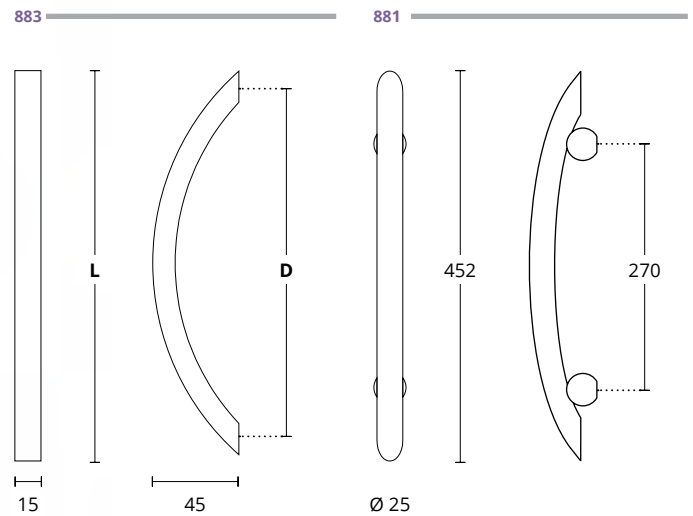

ΔΙΑΣΤΑΣΕΙΣ DIMENSIONS