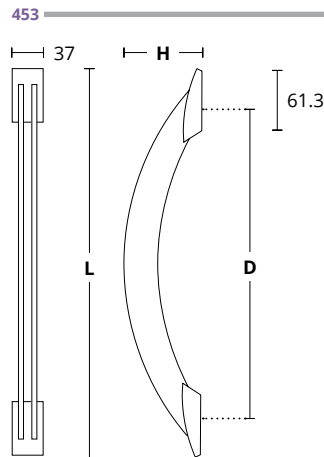

ΔΙΑΣΤΑΣΕΙΣ DIMENSIONS

461
 ΜΑΤ ΝΙΚΕΛ / ΑΝΟΞΕΙΔΩΤΟ
 MATT NICKEL / INOX
S05 M01

ΔΙΑΣΤΑΣΕΙΣ DIMENSIONS

D	400	657	800	1000
L	455	600	858	1059

453
MAT NIKEL / ΑΝΟΞΕΙΔΩΤΟ
MATT NICKEL / INOX
S05 M01

451
MAT NIKEL / ΑΝΟΞΕΙΔΩΤΟ
MATT NICKEL / INOX
S05 M01

INOX 304 **SOLID**

INOX 304 **SOLID**

ΔΙΑΣΤΑΣΕΙΣ DIMENSIONS

D	250	360
L	322	432
H	64	75.5

SERIES **245/155**

245
MAT NIKEL / ΧΡΩΜΙΟ
MATT NICKEL / CHROME
S05 S04

155
MAT NIKEL / ΧΡΩΜΙΟ
MATT NICKEL / CHROME
S05 S04