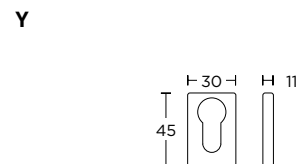

ΔΙΑΣΤΑΣΕΙΣ DIMENSIONS