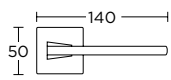

ΣΤΕΝΗ ΡΟΖΕΤΑ
ROSETTE HANDLE

ΣΤΕΝΗ ΠΛΑΚΑ
NARROW PLATE

1105
MAT ANTIKE
MATT ANTIQUE
S73 S73

ΧΡΩΜΑΤΑ COLORS

MAT NIKEL
MATT NICKEL
S05 S05

MAT ΧΡΩΜΙΟ
MATT CHROME
S24 S24

MAYPO ANTIKE
BLACK ANTIQUE
S75 S75

ΧΕΙΡΟΛΑΒΗ ΡΟΖΕΤΑ
ROSETTE HANDLE