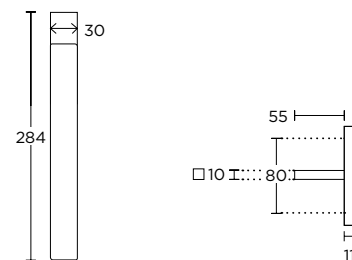

ΛΑΒΗ ΑΝΑΣΥΡΩΜΕΝΟΥ
TILT & TURN PULL HANDLE