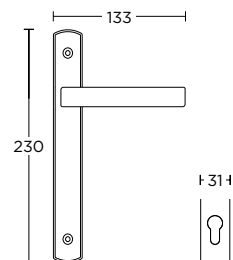

ΠΕΡΙΜΕΤΡΙΚΟΥ ΜΗΧΑΝΙΣΜΟΥ
TILT & TURN WINDOW HANDLE

ΣΤΕΝΗ ΡΟΖΕΤΑ
ROSETTE HANDLE

ΣΤΕΝΗ ΠΛΑΚΑ
NARROW PLATE