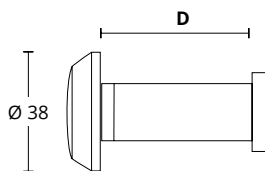

SERIES **701/260**

ΑΞΕΣΟΥΑΡ ΠΟΡΤΑΣ ΑΣΦΑΛΕΙΑΣ
SECURITY DOOR ACCESSORIES

701
ΜΑΤΙ ΠΟΡΤΑΣ
DOOR VIEWER

ΡΥΘΜΙΖΟΜΕΝΟΣ ΚΟΡΜΟΣ
ADJUSTABLE BODY

D | 15-25 | 25-45 | 60-100 |

260 WOV
ΚΛΕΙΣΤΡΟ ΑΣΦΑΛΕΙΑΣ
SECURITY SHUTTER