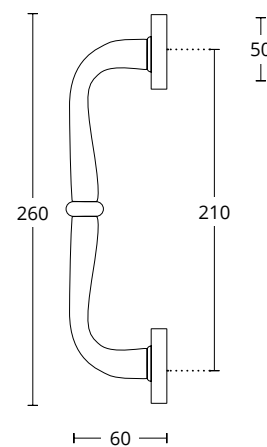

ΔΙΑΣΤΑΣΕΙΣ DIMENSIONS

245 ————— 155