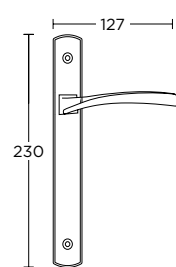

ΣΤΕΝΗ ΠΛΑΚΑ
NARROW PLATE