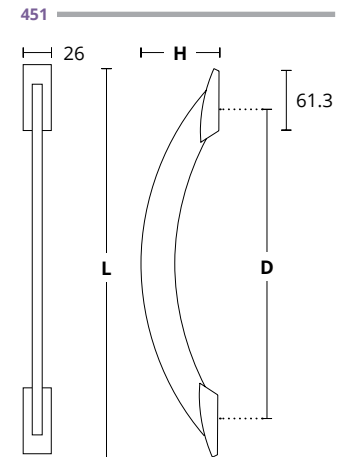

ΔΙΑΣΤΑΣΕΙΣ DIMENSIONS

D	250	360
L	322	432
H	64	75.5