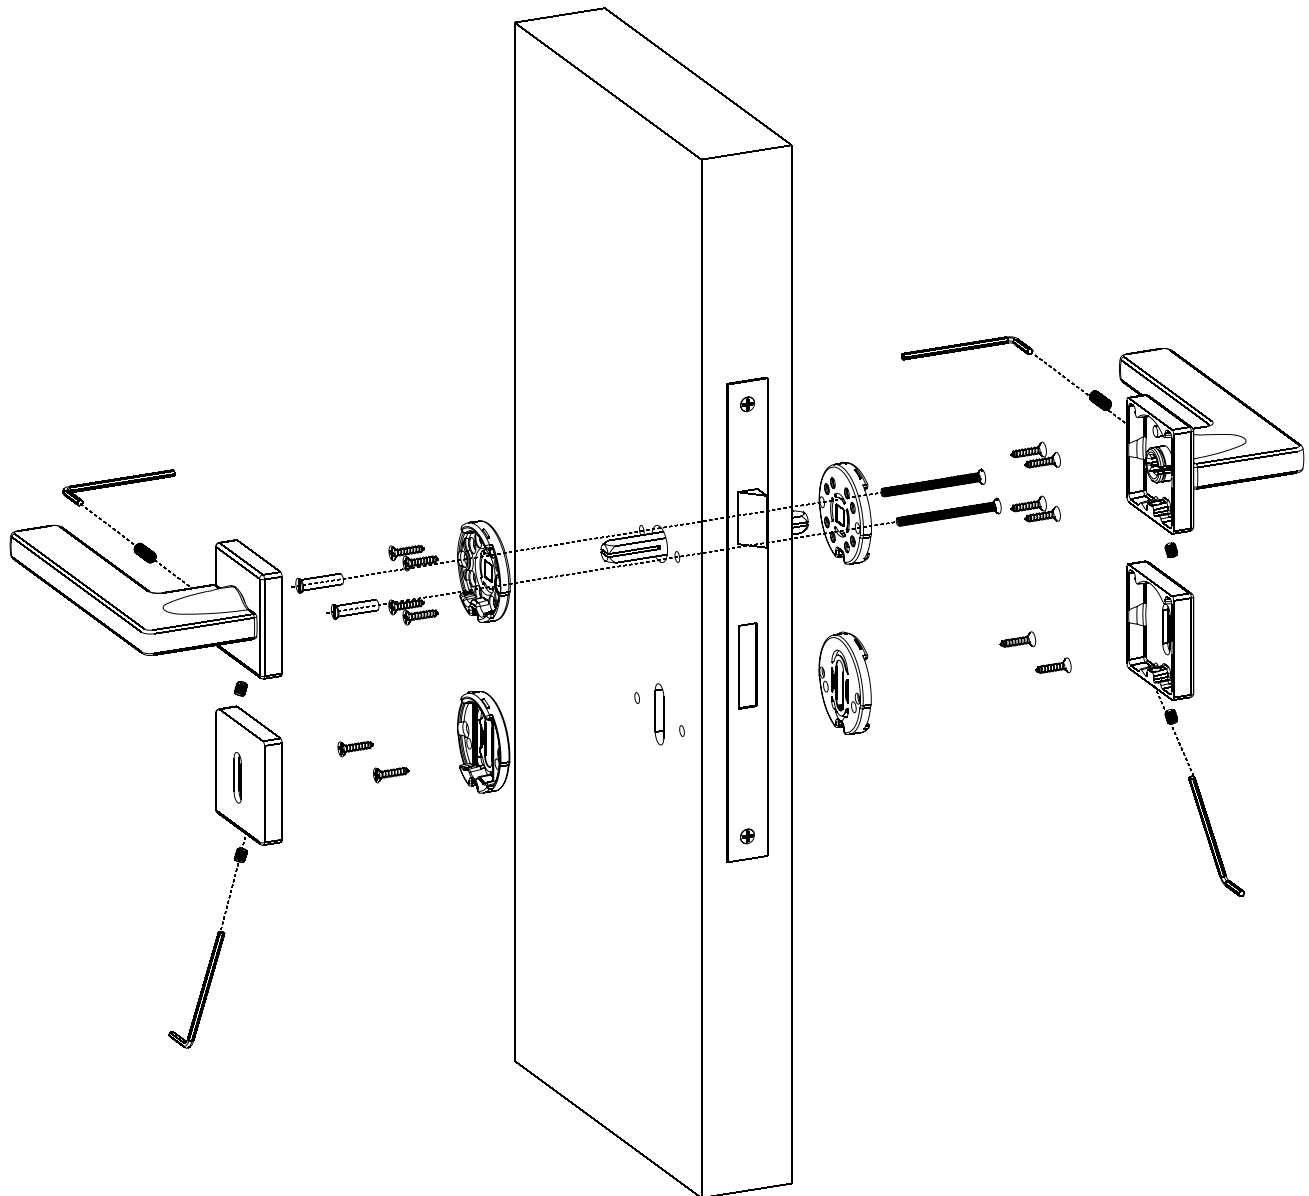

ΟΔΗΓΟΣ ΣΥΝΑΡΜΟΛΟΓΗΣΗΣ / ASSEMBLY GUIDE

ΣΥΝΑΡΜΟΛΟΓΗΣΗ ΠΟΜΟΛΟΥ ΜΕ ΡΟΖΕΤΑ 2145
DOOR HANDLE WITH 2145 ROSETTE ASSEMBLY

ΣΥΝΑΡΜΟΛΟΓΗΣΗ ΠΟΜΟΛΟΥ ΜΕ **ΣΤΕΝΗ** ΡΟΖΕΤΑ ΚΑΙ **ΣΤΕΝΗ** ΠΛΑΚΑ
DOOR HANDLE WITH **NARROW** ROSETTE AND **NARROW** PLATE ASSEMBLY