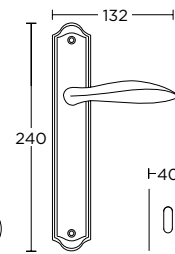

MAT OPO / OPO
MATT ORO / ORO
S26 S16

ΧΕΙΡΟΛΑΒΗ ΡΟΖΕΤΑ
ROSETTE HANDLE

ΧΕΙΡΟΛΑΒΗ ΣΕ ΠΛΑΚΑ
HANDLE ON PLATE

425
MAT NIKEA / ΧΡΩΜΙΟ
MATT NICKEL / CHROME
S05 S04

ΧΡΩΜΑΤΑ COLORS

MAT ANTIKE
MATT ANTIQUE
S73 S73

ΧΕΙΡΟΛΑΒΗ ΡΟΖΕΤΑ
ROSETTE HANDLE