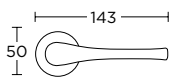

1605
MAT NIKEA
MATT NICKEL
S05 S05

ΧΡΩΜΑΤΑ COLORS

MAT ΧΡΩΜΙΟ
MATT CHROME
S24 S24

ΧΕΙΡΟΛΑΒΗ ΡΟΖΕΤΑ
ROSETTE HANDLE

ΧΕΙΡΟΛΑΒΗ ΣΕ ΠΛΑΚΑ
HANDLE ON PLATE

ΠΕΡΙΜΕΤΡΙΚΟΥ ΜΗΧΑΝΙΣΜΟΥ
TILT & TURN WINDOW HANDLE

ΣΤΕΝΗ ΡΟΖΕΤΑ
ROSETTE HANDLE