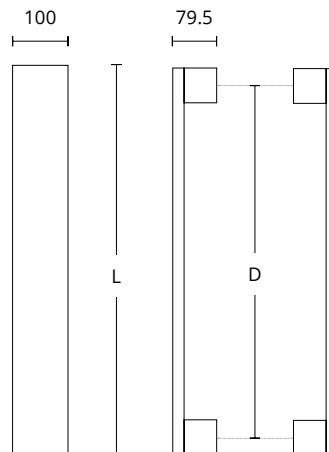

ALUM
INIUM

ΔΙΑΣΤΑΣΕΙΣ DIMENSIONS

D	920	1120	1420	1520	1720	1920
L	1000	1200	1500	1600	1800	2000

SERIES 1149/1147

1149
ΑΝΟΞΕΙΑΔΩΤΟ
INOX
M01 M01

1147
ΑΝΟΞΕΙΑΔΩΤΟ
INOX
M01 M01

ΔΙΑΣΤΑΣΕΙΣ DIMENSIONS

D	230	350	400	600	800	
L	400	500	600	800	1000	