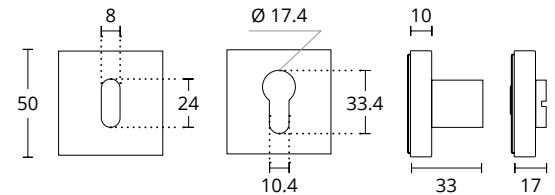

ΔΙΑΣΤΑΣΕΙΣ DIMENSIONS

**ΑΞΕΣΟΥΑΡ
ACCESSORIES**

DOOR HANDLES MADE IN GREECE

RZY
ΡΟΖΕΤΑ ΑΣΦΑΛΕΙΑΣ
SECURITY ESCUTHEON

RZR
ΡΟΖΕΤΑ ΜΕΣΟΠΟΡΤΑΣ
KEYHOLE ESCUTHEON

AF
ΡΟΖΕΤΑ ΜΠΑΝΙΟΥ
TURN & RELEASE ESCUTHEON

ΔΙΑΤΙΘΕΝΤΑΙ ΣΕ ΟΛΕΣ ΤΙΣ ΑΠΟΧΡΩΣΕΙΣ. ΣΥΜΒΟΥΛΕΥΤΕΙΤΕ ΤΟ
ΧΡΩΜΑΤΟΛΟΓΙΟ ΣΤΙΣ ΣΕΛΙΔΕΣ 16-17
AVAILABLE IN ALL COLORS AS SHOWN IN THE "FINISHES" PAGES 16-17