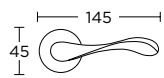

ΧΕΙΡΟΛΑΒΗ ΣΕ ΠΛΑΚΑ
HANDLE ON PLATE

ΓΡΥΛΟΧΕΡΟ
WINDOW HANDLE

425
ANTIKE ΧΑΛΚΟΣ
ANTIQUÉ COPPER
S84 S84

ΧΡΩΜΑΤΑ COLORS

ΦΥΣΙΚΟΣ ΣΙΔΗΡΟΣ
NATURAL STEEL
S93 S93

ΑΝΤΙΚΗ ΟΡΕΙΧΑΛΚΟΣ
ANTIQUÉ BRASS
S83 S83

ΧΕΙΡΟΛΑΒΗ ΡΟΖΕΤΑ
ROSETTE HANDLE