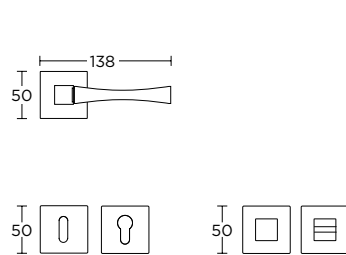

ΧΕΙΡΟΛΑΒΗ ΡΟΖΕΤΑ
ROSETTE HANDLE