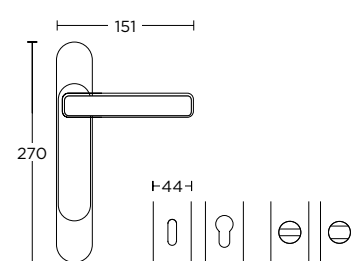

ΠΛΑΚΑ ΣΤΡΟΓΓΥΛΗ - ΜΕΣΑΙΑ
OVAL PLATE - MEDIUM