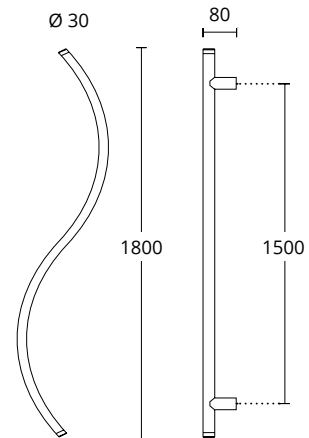

INOX
304

ΔΙΑΣΤΑΣΕΙΣ DIMENSIONS

D	360	600
L	455	706
H	59.4	80.5

773
MAT NIKEL / ΑΝΟΞΕΙΔΩΤΟ
MATT NICKEL / INOX
S05 M01

ΔΙΑΣΤΑΣΕΙΣ DIMENSIONS

763
ΧΡΩΜΙΟ / ΑΝΟΞΕΙΔΩΤΟ
CHROME / INOX
S04 M01

ΧΡΩΜΑΤΑ COLORS

MAT NIKEL / ΑΝΟΞΕΙΔΩΤΟ
MATT NICKEL / INOX
S05 M01