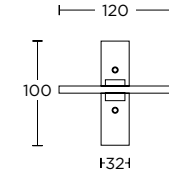

ΧΡΩΜΑΤΑ COLORS

MAT ΝΙΚΕΛ / ΧΡΩΜΙΟ
MATT NICKEL / CHROME
S05 S04

MAT ΟΡΟ / ΟΡΟ
MATT ORO / ORO
S26 S16

ΧΕΙΡΟΛΑΒΗ ΡΟΖΕΤΑ
ROSETTE HANDLE

ΧΕΙΡΟΛΑΒΗ ΣΕ ΠΛΑΚΑ
HANDLE ON PLATE

ΓΡΥΛΟΧΕΡΟ
WINDOW HANDLE

ΛΑΒΗ ΕΞΩΠΟΡΤΑΣ
PULL HANDLE