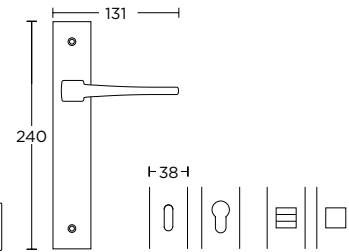

ΣΤΕΝΗ ΠΛΑΚΑ
NARROW PLATE

ΧΡΩΜΑΤΑ COLORS

ΧΕΙΡΟΛΑΒΗ ΣΕ ΠΛΑΚΑ
HANDLE ON PLATE