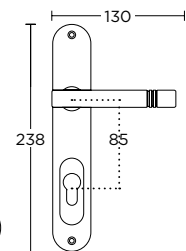

ΧΕΙΡΟΛΑΒΗ ΡΟΖΕΤΑ
ROSETTE HANDLE

ΧΕΙΡΟΛΑΒΗ ΣΕ ΠΛΑΚΑ
HANDLE ON PLATE