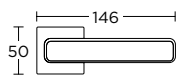

ΧΕΙΡΟΛΑΒΗ ΡΟΖΕΤΑ
ROSETTE HANDLE