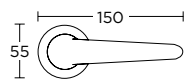

ΧΕΙΡΟΛΑΒΗ ΡΟΖΕΤΑ
ROSETTE HANDLE