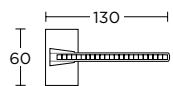

ΣΤΕΝΗ ΠΛΑΚΑ
NARROW PLATE

1115
MAYPO ANTIKE
BLACK ANTIQUE
S75 S75

ΧΡΩΜΑΤΑ COLORS

MAT NIKEL
MATT NICKEL
S05 S05

MAT ΧΡΩΜΙΟ
MATT CHROME
S24 S24

MAT ANTIKE
MATT ANTIQUE
S73 S73

ΧΕΙΡΟΛΑΒΗ ΡΟΖΕΤΑ
ROSETTE HANDLE

ΧΕΙΡΟΛΑΒΗ ΣΕ ΠΛΑΚΑ
HANDLE ON PLATE