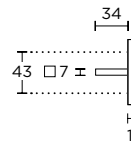

ΧΕΙΡΟΛΑΒΗ ΣΕ ΠΛΑΚΑ
HANDLE ON PLATE

ΠΕΡΙΜΕΤΡΙΚΟΥ ΜΗΧΑΝΙΣΜΟΥ
TILT & TURN WINDOW HANDLE

ΣΤΕΝΗ ΡΟΖΕΤΑ
ROSETTE HANDLE

ΣΤΕΝΗ ΠΛΑΚΑ
NARROW PLATE

1145
MAT ΧΡΩΜΙΟ
MATT CHROME
S24 S24

ΧΡΩΜΑΤΑ COLORS

MAT NIKEL
MATT NICKEL
S05 S05