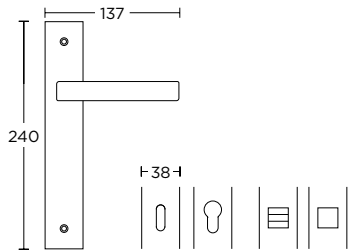

1605
MAT NIKEA
MATT NICKEL
S05 S05

ΧΡΩΜΑΤΑ COLORS

MAT ΧΡΩΜΙΟ
MATT CHROME
S24 S24

ΧΕΙΡΟΛΑΒΗ ΡΟΖΕΤΑ
ROSETTE HANDLE

ΧΕΙΡΟΛΑΒΗ ΣΕ ΠΛΑΚΑ
HANDLE ON PLATE

ΠΕΡΙΜΕΤΡΙΚΟΥ ΜΗΧΑΝΙΣΜΟΥ
TILT & TURN WINDOW HANDLE

ΣΤΕΝΗ ΡΟΖΕΤΑ
ROSETTE HANDLE