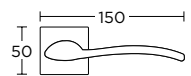

ΧΕΙΡΟΛΑΒΗ ΡΟΖΕΤΑ
ROSETTE HANDLE