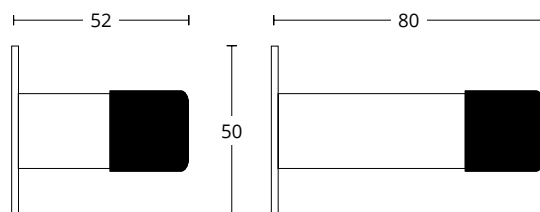

1027
ΕΠΙΤΟΙΧΙΟ ΣΤΟΠ ΠΟΡΤΑΣ
WALL DOOR STOPPER

INOX
304

ΔΙΑΣΤΑΣΕΙΣ DIMENSIONS