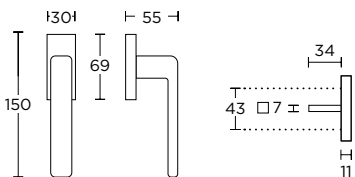

ΔΙΑΣΤΑΣΕΙΣ DIMENSIONS

SERIES **1515/1505**

1515 CW
MAT NIKEA
MATT NICKEL
S05 S05

1505 CW
MAT NIKEA
MATT NICKEL
S05 S05

ΧΡΩΜΑΤΑ COLORS

ΠΕΡΙΜΕΤΡΙΚΟΥ ΜΗΧΑΝΙΣΜΟΥ TILT & TURN WINDOW HANDLE

MAT ΧΡΩΜΙΟ
MATT CHROME
S24 S24