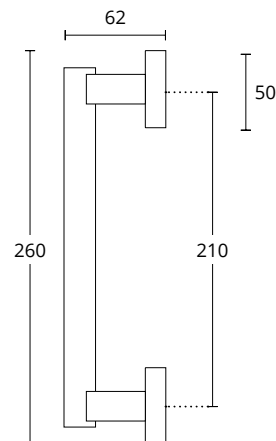

895
MAT NIKEL / ΧΡΩΜΙΟ
MATT NICKEL / CHROME
S05 S04

ΔΙΑΤΙΘΕΝΤΑΙ ΣΕ ΟΛΕΣ ΤΙΣ ΑΠΟΧΡΩΣΕΙΣ
ΤΟΥ ΑΝΤΙΣΤΟΙΧΟΥ ΠΟΜΟΛΟΥ
AVAILABLE IN ALL COLORS OF THE
RESPECTING DOOR HANDLE

ΔΙΑΣΤΑΣΕΙΣ DIMENSIONS