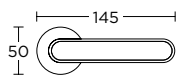

ΧΕΙΡΟΛΑΒΗ ΡΟΖΕΤΑ
ROSETTE HANDLE