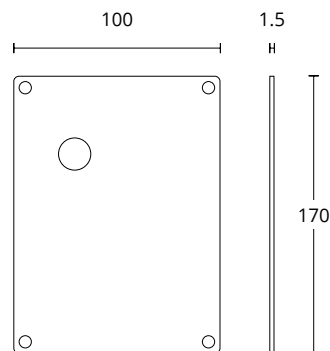

Antimicrobial
Copper **Cu⁺**

ΔΙΑΣΤΑΣΕΙΣ DIMENSIONS