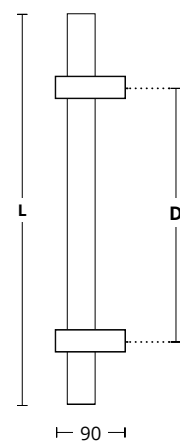

ΔΙΑΣΤΑΣΕΙΣ DIMENSIONS

D: ΠΥΘΜΙΖΟΜΕΝΑ ΚΕΝΤΡΑ
ADJUSTABLE CENTERS

L | 400 | 500 | 600 | 800 | 1000 | 1200 | 1400 | 1600 | 1800 | 2000 |