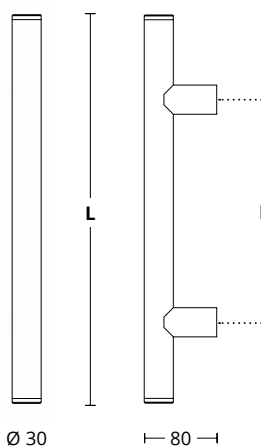

INOX
304

ΔΙΑΣΤΑΣΕΙΣ DIMENSIONS

D	230	350	400	600	800	1000	1300	1400	1600	1800
L	400	500	600	800	1000	1200	1500	1600	1800	2000

473
MAT NIKEL
MATT NICKEL
S05 S05

ΧΡΩΜΑΤΑ COLORS

MAT ORO
MATT ORO
S26 S26

MAT ANTIKE
MATT ANTIQUE
S73 S73