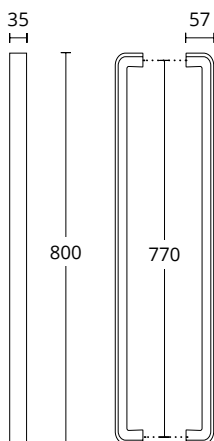

ALUM
INIUM

ΔΙΑΣΤΑΣΕΙΣ DIMENSIONS

D	920	1120	1420	1520	1720	1920
L	1000	1200	1500	1600	1800	2000

SERIES 1149/1147

1149
ΑΝΟΞΕΙΑΔΩΤΟ
INOX
M01 M01

1147
ΑΝΟΞΕΙΑΔΩΤΟ
INOX
M01 M01

ΔΙΑΣΤΑΣΕΙΣ DIMENSIONS

D	230	350	400	600	800	
L	400	500	600	800	1000	

ΔΙΑΣΤΑΣΕΙΣ DIMENSIONS

1141 ————— 1139

D	230	350	400	600	800	
L	400	500	600	800	1000	

1129
ΑΝΟΞΕΙΑΔΩΤΟ
INOX
M01 M01

ΔΙΑΣΤΑΣΕΙΣ DIMENSIONS

SERIES 1127/1127SP

1127
ΑΝΟΞΕΙΑΔΩΤΟ
INOX
M01 M01

1127 SP
ΑΝΟΞΕΙΑΔΩΤΟ
INOX
M01 M01

INOX
304

ΔΙΑΣΤΑΣΕΙΣ DIMENSIONS

1127 ————— 1127 SP

D	230	350	400	600	800	
L	400	500	600	800	1000	

1123
ΑΝΟΞΕΙΔΩΤΟ
INOX
M01 M01

ΔΙΑΣΤΑΣΕΙΣ DIMENSIONS

SERIES 1115/1105

1115
MAT NIKEL
MATT NICKEL
S05 S05