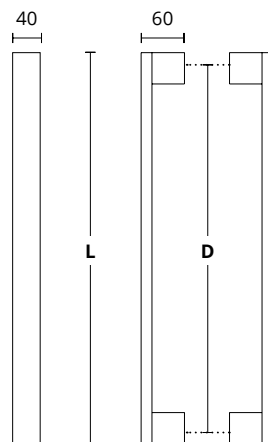

ΔΙΑΣΤΑΣΕΙΣ DIMENSIONS

D	460	560	760	960	1160
L	500	600	800	1000	1200