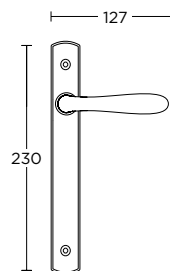

ΣΤΕΝΗ ΡΟΖΕΤΑ
ROSETTE HANDLE

ΣΤΕΝΗ ΠΛΑΚΑ
NARROW PLATE