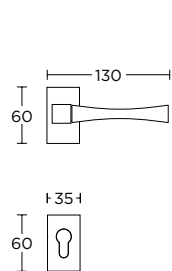

ΣΤΕΝΗ ΡΟΖΕΤΑ
ROSETTE HANDLE