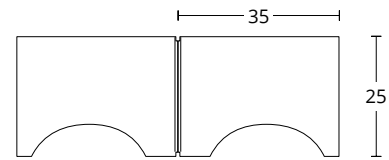

ΔΙΑΣΤΑΣΕΙΣ DIMENSIONS