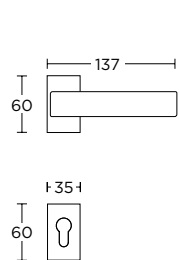

ΣΤΕΝΗ ΡΟΖΕΤΑ
ROSETTE HANDLE