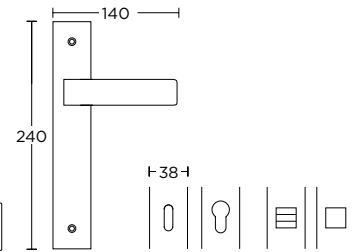

ΣΤΕΝΗ ΠΛΑΚΑ
NARROW PLATE

1115
MAYPO ANTIKE
BLACK ANTIQUE
S75 S75

ΧΡΩΜΑΤΑ COLORS

MAT NIKEL
MATT NICKEL
S05 S05

MAT ΧΡΩΜΙΟ
MATT CHROME
S24 S24

MAT ANTIKE
MATT ANTIQUE
S73 S73

ΧΕΙΡΟΛΑΒΗ ΡΟΖΕΤΑ
ROSETTE HANDLE

ΧΕΙΡΟΛΑΒΗ ΣΕ ΠΛΑΚΑ
HANDLE ON PLATE