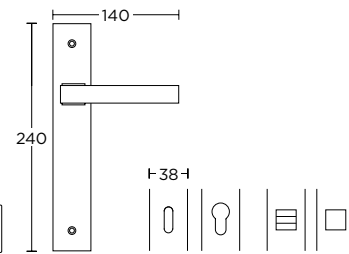

ΣΤΕΝΗ ΠΛΑΚΑ
NARROW PLATE

895
MAT NIKEL / ΧΡΩΜΙΟ
MATT NICKEL / CHROME
S05 S04

ΧΡΩΜΑΤΑ COLORS

MAT OPO / OPO
MATT ORO / ORO
S26 S16

ΧΕΙΡΟΛΑΒΗ ΡΟΖΕΤΑ
ROSETTE HANDLE

ΧΕΙΡΟΛΑΒΗ ΣΕ ΠΛΑΚΑ
HANDLE ON PLATE

ΛΑΒΗ ΕΞΩΠΟΡΤΑΣ
PULL HANDLE