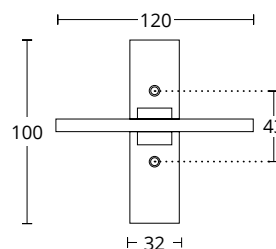

ΔΙΑΣΤΑΣΕΙΣ DIMENSIONS

SERIES **735**

ΔΙΑΤΙΘΕΝΤΑΙ ΣΕ ΟΛΕΣ ΤΙΣ ΑΠΟΧΡΩΣΕΙΣ
ΤΟΥ ΑΝΤΙΣΤΟΙΧΟΥ ΠΟΜΟΛΟΥ
AVAILABLE IN ALL COLORS OF THE
RESPECTING DOOR HANDLE

735 W
ΓΡΥΛΟΧΕΡΟ ΠΑΡΑΘΥΡΟΥ
WINDOW HANDLE

ΔΙΑΣΤΑΣΕΙΣ DIMENSIONS