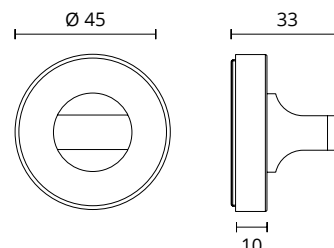

SERIES **701/260**

ΑΞΕΣΟΥΑΡ ΠΟΡΤΑΣ ΑΣΦΑΛΕΙΑΣ
SECURITY DOOR ACCESSORIES

ΡΥΘΜΙΖΟΜΕΝΟΣ ΚΟΡΜΟΣ
ADJUSTABLE BODY

D | 15-25 | 25-45 | 60-100 |

SERIES **190/185**

ΔΙΑΤΙΘΕΝΤΑΙ ΣΕ ΟΛΕΣ ΤΙΣ ΑΠΟΧΡΩΣΕΙΣ. ΣΥΜΒΟΥΛΕΥΤΕΙΤΕ ΤΟ
ΧΡΩΜΑΤΟΛΟΓΙΟ ΣΤΙΣ ΣΕΛΙΔΕΣ 16-17
AVAILABLE IN ALL COLORS AS SHOWN IN THE "FINISHES" PAGES 16-17

185 WF
ΚΛΕΙΣΤΡΟ ΑΣΦΑΛΕΙΑΣ
SECURITY SHUTTER