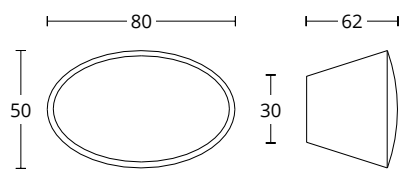

479
MAT NIKEA
MATT NICKEL
S05 S05

469
MAT ANTIKE
MATT ANTIQUE
S73 S73

BRASS

ΔΙΑΣΤΑΣΕΙΣ DIMENSIONS

ΧΡΩΜΑΤΑ COLORS