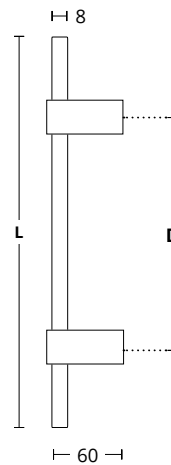

D	230	300	400
L	270	340	440

1059
MAT NIKEL / ΑΝΟΞΕΙΔΩΤΟ
MATT NICKEL / INOX
S05 M01

ΧΡΩΜΑΤΑ COLORS

MAT NIKEL / ΜΑΥΡΟ
MATT NICKEL / BLACK
S05 S19

ΔΙΑΣΤΑΣΕΙΣ DIMENSIONS

D	230	350	400	600	800	1000
L	400	500	600	800	1000	1200