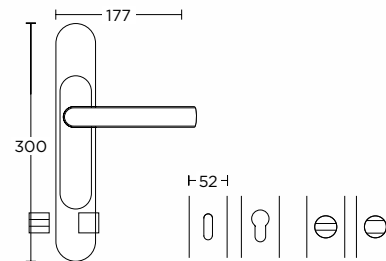

ΠΛΑΚΑ ΣΤΡΟΓΓΥΛΗ - ΜΕΓΑΛΗ
OVAL PLATE - LARGE