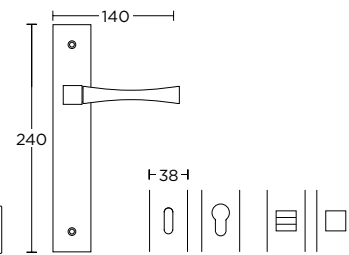

ΧΕΙΡΟΛΑΒΗ ΣΕ ΠΛΑΚΑ
HANDLE ON PLATE