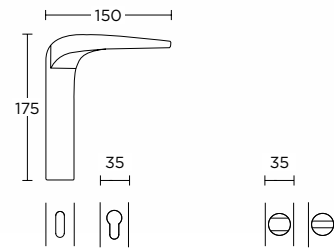

ΧΕΙΡΟΛΑΒΗ ΡΟΖΕΤΑ
ROSETTE HANDLE

ΓΙΑΝΝΗΣ ΓΕΩΡΓΑΡΑΣ
YANNIS GEORGARAS

reddot design award
winner 2013

2055
MAT NIKEA
MATT NICKEL
S05 S05

ΧΡΩΜΑΤΑ COLORS

MAT ΧΡΩΜΙΟ
MATT CHROME
S24 S24

ΧΡΩΜΙΟ
CHROME
S04 S04

ΧΕΙΡΟΛΑΒΗ ΡΟΖΕΤΑ
ROSETTE HANDLE