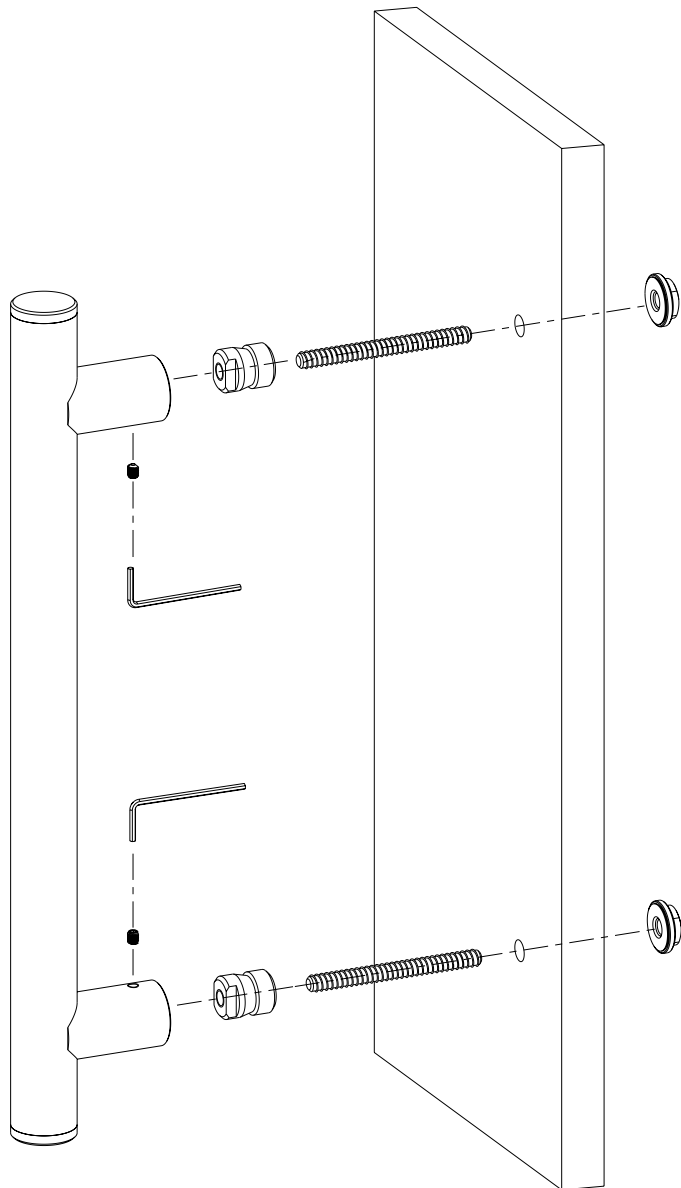

ΟΔΗΓΟΣ ΣΥΝΑΡΜΟΛΟΓΗΣΗΣ / ASSEMBLY GUIDE

ΣΥΝΑΡΜΟΛΟΓΗΣΗ ΛΑΒΗΣ ΜΕΣΩ ΔΙΑΜΠΕΡΗΣ ΟΠΗΣ
PULL HANDLE ASSEMBLY THROUGH HOLES

ΣΥΝΑΡΜΟΛΟΓΗΣΗ ΛΑΒΗΣ ΧΩΡΙΣ ΟΠΕΣ
PULL HANDLE ASSEMBLY WITHOUT HOLES