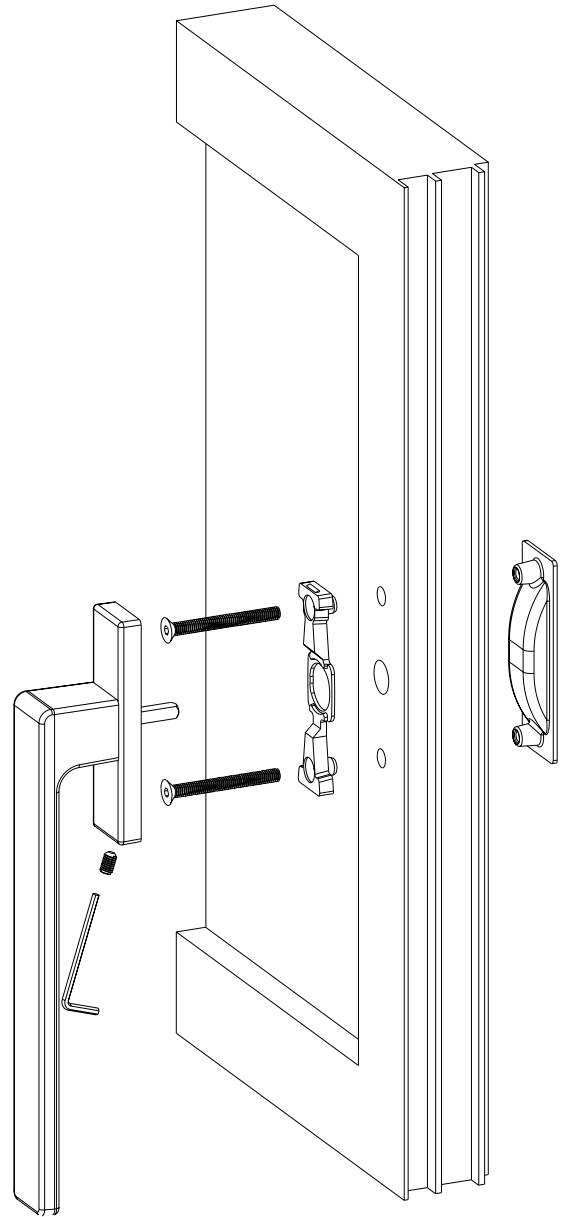

ΟΔΗΓΟΣ ΣΥΝΑΡΜΟΛΟΓΗΣΗΣ / ASSEMBLY GUIDE

ΣΥΝΑΡΜΟΛΟΓΗΣΗ ΧΕΙΡΟΛΑΒΩΝ ΚΟΥΦΩΜΑΤΟΣ WINDOW HANDLE ASSEMBLY

CW

SW