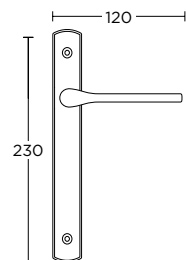

ΧΕΙΡΟΛΑΒΗ ΣΕ ΠΛΑΚΑ
HANDLE ON PLATE

ΠΕΡΙΜΕΤΡΙΚΟΥ ΜΗΧΑΝΙΣΜΟΥ
TILT & TURN WINDOW HANDLE

ΣΤΕΝΗ ΡΟΖΕΤΑ
ROSETTE HANDLE

ΣΤΕΝΗ ΠΛΑΚΑ
NARROW PLATE

1495
ΧΡΩΜΙΟ
CHROME
S04 S04

ΧΡΩΜΑΤΑ COLORS

MAT NIKEL
MATT NICKEL
S05 S05