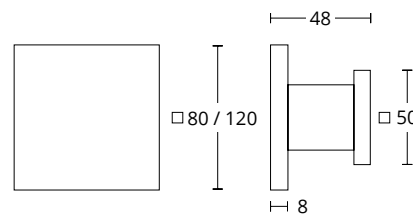

INOX
304

SOLID

INOX
304

SOLID

XPΩMATA COLORS

XPΩMATA COLORS