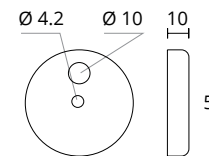

SERIES **641/639**

ΡΟΖΕΤΑ ΣΤΑΘΕΡΟΠΟΙΗΣΗΣ ΜΟΝΗΣ ΛΑΒΗΣ
STABILIZING ROSETTE FOR SINGLE PULL HANDLES

641 RZP
ΡΟΖΕΤΑ ΛΑΒΗΣ ΕΞΩΠΟΡΤΑΣ
PULL HANDLES ROSETTE

639 RZP
ΡΟΖΕΤΑ ΛΑΒΗΣ ΕΞΩΠΟΡΤΑΣ
PULL HANDLES ROSETTE

SERIES **627/129**

ΔΙΑΤΙΘΕΝΤΑΙ ΣΕ ΟΛΕΣ ΤΙΣ ΑΠΟΧΡΩΣΕΙΣ. ΣΥΜΒΟΥΛΕΥΤΕΙΤΕ ΤΟ
ΧΡΩΜΑΤΟΛΟΓΙΟ ΣΤΙΣ ΣΕΛΙΔΕΣ 16-17
AVAILABLE IN ALL COLORS AS SHOWN IN THE "FINISHES" PAGES 16-17

129 RZP
ΡΟΖΕΤΑ ΛΑΒΗΣ ΕΞΩΠΟΡΤΑΣ
PULL HANDLES ROSETTE