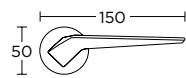

ΧΕΙΡΟΛΑΒΗ ΡΟΖΕΤΑ
ROSETTE HANDLE