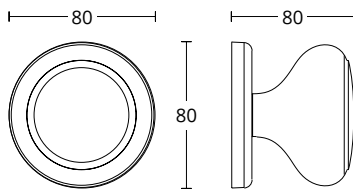

ΔΙΑΣΤΑΣΕΙΣ DIMENSIONS

ΧΡΩΜΑΤΑ COLORS