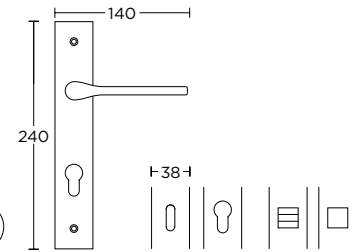

ΜΑΤ ΧΡΩΜΙΟ
MATT CHROME
S24 S24

ΧΡΩΜΙΟ
CHROME
S04 S04

ΧΡΥΣΟ
GOLD
S20 S20

ΧΕΙΡΟΛΑΒΗ ΡΟΖΕΤΑ
ROSETTE HANDLE

ΧΕΙΡΟΛΑΒΗ ΣΕ ΠΛΑΚΑ
HANDLE ON PLATE

ΠΕΡΙΜΕΤΡΙΚΟΥ ΜΗΧΑΝΙΣΜΟΥ
TILT & TURN WINDOW HANDLE

ΣΤΕΝΗ ΡΟΖΕΤΑ
ROSETTE HANDLE