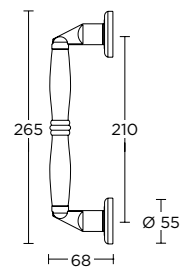

ΧΕΙΡΟΛΑΒΗ ΡΟΖΕΤΑ
ROSETTE HANDLE

ΧΕΙΡΟΛΑΒΗ ΣΕ ΠΛΑΚΑ
HANDLE ON PLATE

ΓΡΥΛΟΧΕΡΟ
WINDOW HANDLE

1301

ΛΑΒΗ ΕΞΩΠΟΡΤΑΣ
PULL HANDLE

Ø 55

155
MAT NIKEL / ΧΡΩΜΙΟ
MATT NICKEL / CHROME
S05 S04

ΧΡΩΜΑΤΑ COLORS