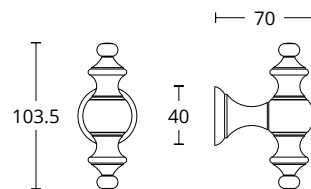

INOX
304

BRASS

ΔΙΑΣΤΑΣΕΙΣ DIMENSIONS

A	50	60	70	80
B	65	80	90	100
C	34	40	46	46

ΔΙΑΣΤΑΣΕΙΣ DIMENSIONS

275
MAT NIKEΛ / ΧΡΩΜΙΟ
MATT NICKEL / CHROME
S05 S04

233
MAT NIKEΛ / ΧΡΩΜΙΟ
MATT NICKEL / CHROME
S05 S04

MAT ΟΡΟ / ΟΡΟ
MATT ORO / ORO
S26 S16