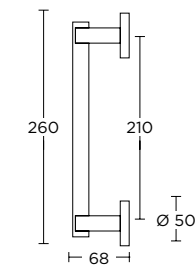

ΧΡΩΜΑΤΑ COLORS

MAT ΝΙΚΕΛ / ΧΡΩΜΙΟ
MATT NICKEL / CHROME
S05 S04

MAT ΟΡΟ / ΟΡΟ
MATT ORO / ORO
S26 S16

ΧΕΙΡΟΛΑΒΗ ΡΟΖΕΤΑ
ROSETTE HANDLE

ΧΕΙΡΟΛΑΒΗ ΣΕ ΠΛΑΚΑ
HANDLE ON PLATE

ΓΡΥΛΟΧΕΡΟ
WINDOW HANDLE

ΛΑΒΗ ΕΞΩΠΟΡΤΑΣ
PULL HANDLE