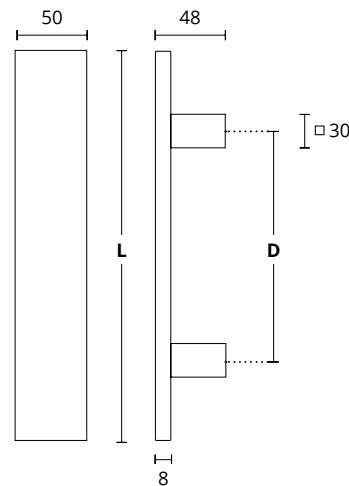

ΔΙΑΣΤΑΣΕΙΣ DIMENSIONS

D	230	350	400	600	800	1000
L	400	500	600	800	1000	1200