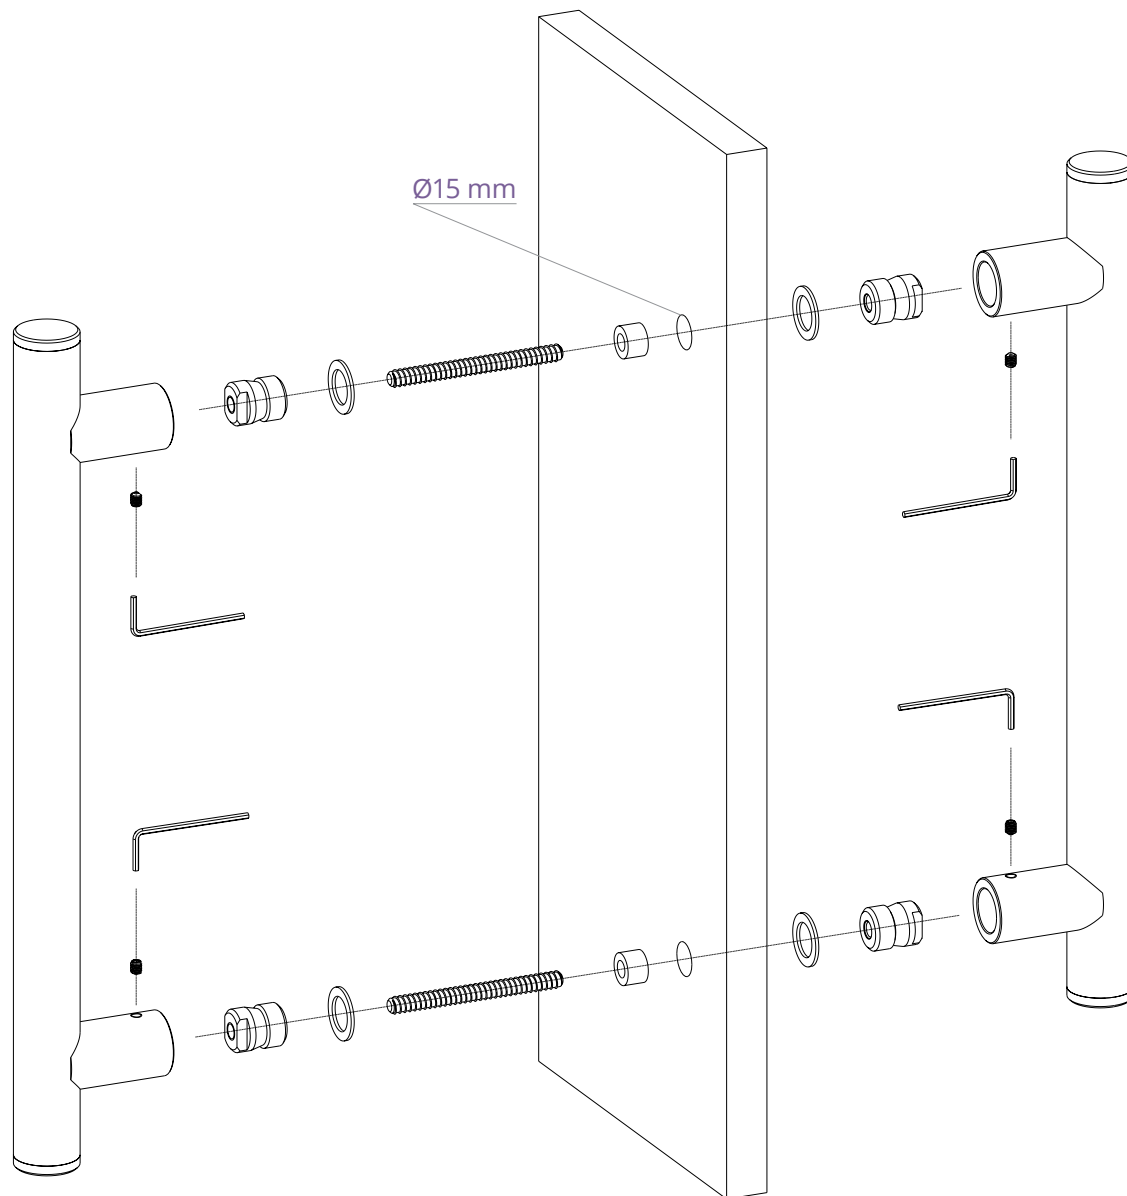

ΣΥΝΑΡΜΟΛΟΓΗΣΗ ΖΕΥΓΟΥΣ ΛΑΒΩΝ ΣΕ ΓΥΑΛΙ
PAIR OF PULL HANDLES ASSEMBLY IN GLASS

ΣΥΣΚΕΥΑΣΙΑ / PACKAGING

Μελέτη και Σχεδιασμός Εντύπου /
Concept and Graphic Design

Convex S.A. Inhouse Creative Department

Επανεκτύπωση Εντύπου 2019
www.convex-hardware.com