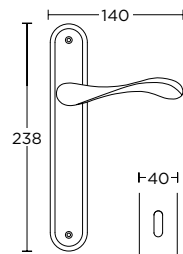

ΧΕΙΡΟΛΑΒΗ ΡΟΖΕΤΑ
ROSETTE HANDLE

ΧΕΙΡΟΛΑΒΗ ΣΕ ΠΛΑΚΑ
HANDLE ON PLATE