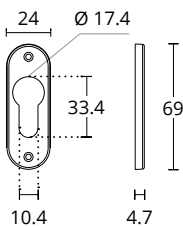

217 OY
ΕΠΙΣΤΟΜΙΟ ΑΣΦΑΛΕΙΑΣ
SECURITY ESCUTHEON