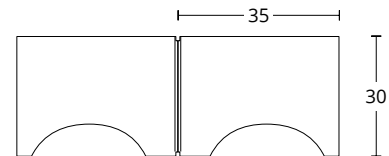

ΔΙΑΣΤΑΣΕΙΣ DIMENSIONS