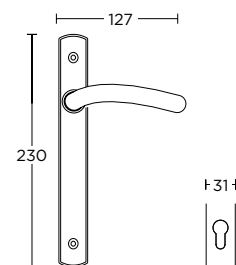

ΣΤΕΝΗ ΡΟΖΕΤΑ
ROSETTE HANDLE

ΣΤΕΝΗ ΠΛΑΚΑ
NARROW PLATE