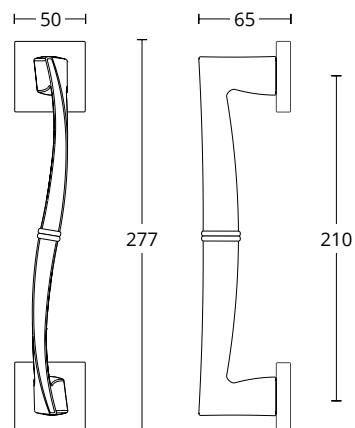

1139
ΑΝΟΞΕΙΑΔΩΤΟ
INOX
M01 M01

1145
MAT NIKEL
MATT NICKEL
S05 S05

ΔΙΑΤΙΘΕΝΤΑΙ ΣΕ ΟΛΕΣ ΤΙΣ ΑΠΟΧΡΩΣΕΙΣ
ΤΟΥ ΑΝΤΙΣΤΟΙΧΟΥ ΠΟΜΟΛΟΥ
AVAILABLE IN ALL COLORS OF THE
RESPECTING DOOR HANDLE

ΔΙΑΣΤΑΣΕΙΣ DIMENSIONS