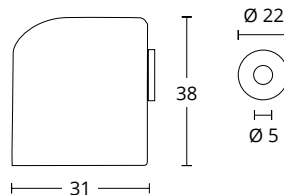

1019
ΣΤΟΠ ΠΟΡΤΑΣ ΜΕ ΔΙΑΦΑΝΟ ΛΑΣΤΙΧΟ
DOOR STOPPER WITH TRANSPARENT RUBBER

ΧΡΩΜΑΤΑ COLORS

MAT NIKEL
MATT NICKEL
S05 S05

MAT ΟΡΕΙΧΑΛΚΟΣ
MATT BRASS
S02 S02

MAT ANTIKE
MATT ANTIQUE
S73 S73

BRASS

1017
ΕΠΙΤΟΙΧΙΟ ΣΤΟΠ ΠΟΡΤΑΣ ΜΕ ΜΑΓΝΗΤΗ
MAGNETIC DOOR STOPPER

ΧΡΩΜΑΤΑ COLORS

MAT NIKEL
MATT NICKEL
S05 S05

MAT ΟΡΕΙΧΑΛΚΟΣ
MATT BRASS
S02 S02

MAT ANTIKE
MATT ANTIQUE
S73 S73