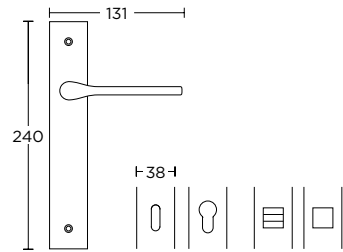

ΧΕΙΡΟΛΑΒΗ ΡΟΖΕΤΑ
ROSETTE HANDLE

ΧΕΙΡΟΛΑΒΗ ΣΕ ΠΛΑΚΑ
HANDLE ON PLATE