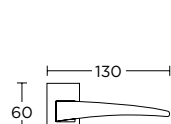

MAT NIKEL
MATT NICKEL
S05 S05

MAT ΧΡΩΜΙΟ
MATT CHROME
S24 S24

MAT ΟΡΟ
MATT ORO
S26 S26

ΧΕΙΡΟΛΑΒΗ ΡΟΖΕΤΑ
ROSETTE HANDLE

ΧΕΙΡΟΛΑΒΗ ΣΕ ΠΛΑΚΑ
HANDLE ON PLATE

ΣΤΕΝΗ ΡΟΖΕΤΑ
ROSETTE HANDLE

ΣΤΕΝΗ ΠΛΑΚΑ
NARROW PLATE

745
MAT ΜΑΥΡΟ / ΧΡΩΜΙΟ
MATT BLACK / CHROME
S19 S04