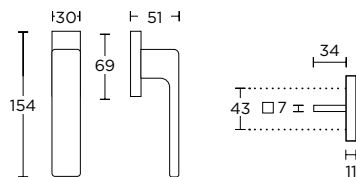

ΔΙΑΣΤΑΣΕΙΣ DIMENSIONS

SERIES **1515/1505**

1515 CW
MAT NIKEA
MATT NICKEL
S05 S05

1505 CW
MAT NIKEA
MATT NICKEL
S05 S05

ΧΡΩΜΑΤΑ COLORS

ΠΕΡΙΜΕΤΡΙΚΟΥ ΜΗΧΑΝΙΣΜΟΥ TILT & TURN WINDOW HANDLE

MAT ΧΡΩΜΙΟ
MATT CHROME
S24 S24