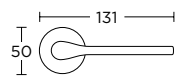

ΣΤΕΝΗ ΠΛΑΚΑ
NARROW PLATE

1505
MAT NIKEL
MATT NICKEL
S05 S05

ΧΡΩΜΑΤΑ COLORS

MAT ΧΡΩΜΙΟ
MATT CHROME
S24 S24

MAT ΟΡΕΙΧΑΛΚΟΣ
MATT BRASS
S02 S02

ΧΡΩΜΙΟ
CHROME
S04 S04

ΧΡΥΣΟ
GOLD
S20 S20

ΧΕΙΡΟΛΑΒΗ ΡΟΖΕΤΑ
ROSETTE HANDLE