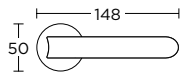

ΧΕΙΡΟΛΑΒΗ ΡΟΖΕΤΑ
ROSETTE HANDLE