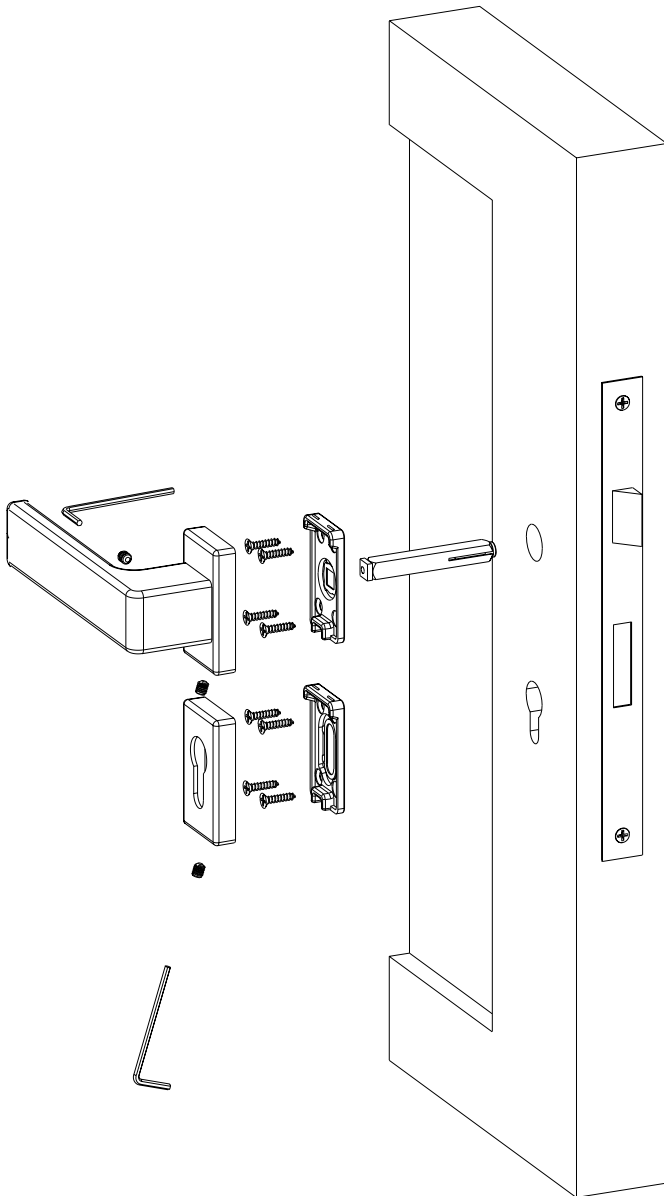

ΣΥΝΑΡΜΟΛΟΓΗΣΗ ΠΟΜΟΛΟΥ ΜΕ **ΣΤΕΝΗ** ΡΟΖΕΤΑ ΚΑΙ **ΣΤΕΝΗ** ΠΛΑΚΑ
DOOR HANDLE WITH **NARROW** ROSETTE AND **NARROW** PLATE ASSEMBLY

RVY