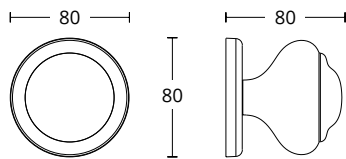

SERIES **141**

141
ΧΡΩΜΙΟ / MAT NIKEL
CHROME / MATT NICKEL
S04 S05

BRASS

ΧΡΩΜΑΤΑ COLORS

SERIES **787**

CONVEX®
HANDLES KNOBS DESIGN & PRODUCTION

787
MAT NIKEL
MATT NICKEL
S05 S05

ΔΙΑΣΤΑΣΕΙΣ DIMENSIONS

SERIES **783**

ΔΙΑΣΤΑΣΕΙΣ DIMENSIONS