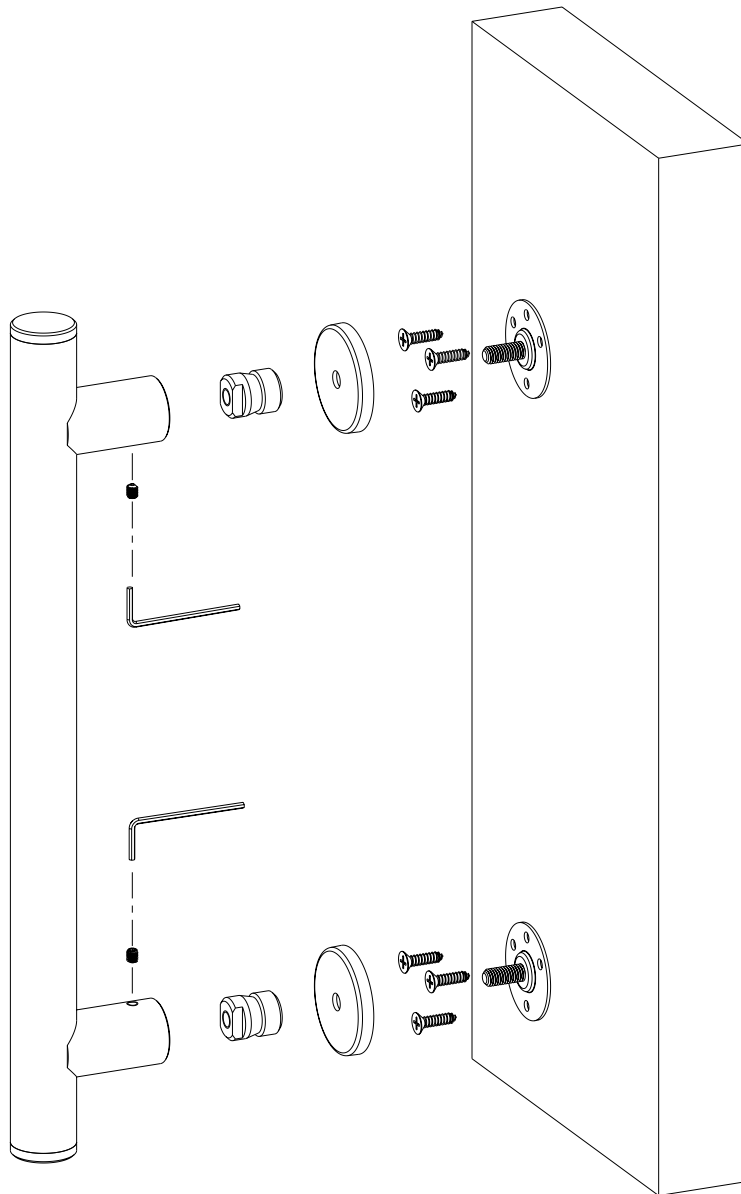

ΣΥΝΑΡΜΟΛΟΓΗΣΗ ΛΑΒΗΣ ΧΩΡΙΣ ΟΠΕΣ ΜΕ ΧΡΗΣΗ ΣΤΑΘΕΡΟΠΟΙΗΤΙΚΗΣ ΡΟΖΕΤΑΣ
PULL HANDLE ASSEMBLY WITHOUT HOLES BY USING STABILIZING ROSETTE