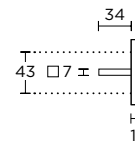

1605
MAT NIKEA
MATT NICKEL
S05 S05

ΧΡΩΜΑΤΑ COLORS

MAT ΧΡΩΜΙΟ
MATT CHROME
S24 S24

ΧΕΙΡΟΛΑΒΗ ΡΟΖΕΤΑ
ROSETTE HANDLE

ΧΕΙΡΟΛΑΒΗ ΣΕ ΠΛΑΚΑ
HANDLE ON PLATE

ΠΕΡΙΜΕΤΡΙΚΟΥ ΜΗΧΑΝΙΣΜΟΥ
TILT & TURN WINDOW HANDLE

ΣΤΕΝΗ ΡΟΖΕΤΑ
ROSETTE HANDLE