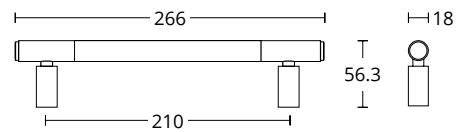

ΔΙΑΣΤΑΣΕΙΣ DIMENSIONS