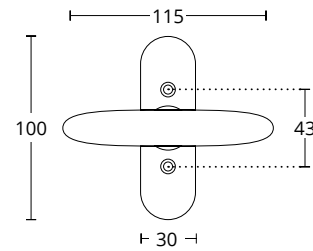

ΔΙΑΤΙΘΕΝΤΑΙ ΣΕ ΟΛΕΣ ΤΙΣ ΑΠΟΧΡΩΣΕΙΣ
ΤΟΥ ΑΝΤΙΣΤΟΙΧΟΥ ΠΟΜΟΛΟΥ
AVAILABLE IN ALL COLORS OF THE
RESPECTING DOOR HANDLE

155 W
ΓΡΥΛΟΧΕΡΟ ΠΑΡΑΘΥΡΟΥ
WINDOW HANDLE

ΔΙΑΣΤΑΣΕΙΣ DIMENSIONS