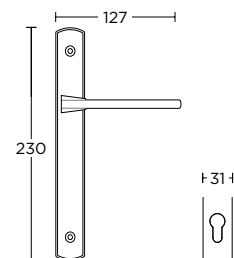

ΧΕΙΡΟΛΑΒΗ ΣΕ ΠΛΑΚΑ
HANDLE ON PLATE

ΠΕΡΙΜΕΤΡΙΚΟΥ ΜΗΧΑΝΙΣΜΟΥ
TILT & TURN WINDOW HANDLE

ΣΤΕΝΗ ΡΟΖΕΤΑ
ROSETTE HANDLE

ΣΤΕΝΗ ΠΛΑΚΑ
NARROW PLATE

1085
MAYPO ANTIKE
BLACK ANTIQUE
S75 S75

ΧΡΩΜΑΤΑ COLORS

MAT NIKEL
MATT NICKEL
S05 S05