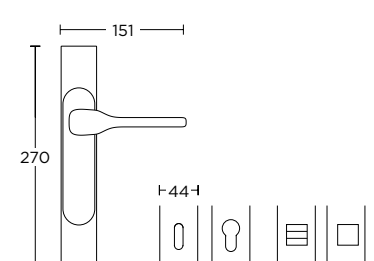

ΠΛΑΚΑ ΤΕΤΡΑΓΩΝΗ - ΜΕΣΑΙΑ
SQUARE PLATE - MEDIUM