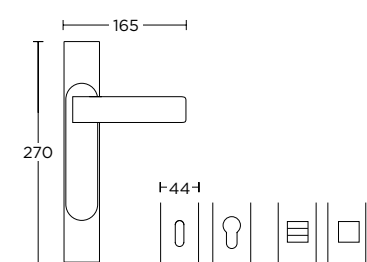

ΠΛΑΚΑ ΤΕΤΡΑΓΩΝΗ - ΜΕΣΑΙΑ
SQUARE PLATE - **MEDIUM**