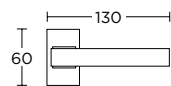

ΧΡΩΜΑΤΑ COLORS

MAT OPO / OPO
MATT ORO / ORO
S26 S16