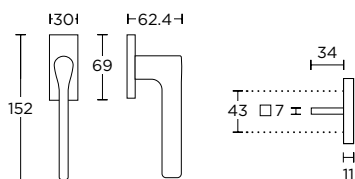

ΔΙΑΣΤΑΣΕΙΣ DIMENSIONS