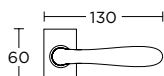

ΣΤΕΝΗ ΡΟΖΕΤΑ
ROSETTE HANDLE