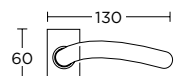

ΧΡΩΜΑΤΑ COLORS

MAT OPO / OPO
MATT ORO / ORO
S26 S16

MAT ANTIKE
MATT ANTIQUE
S73 S73

ΧΕΙΡΟΛΑΒΗ ΡΟΖΕΤΑ
ROSETTE HANDLE

ΧΕΙΡΟΛΑΒΗ ΣΕ ΠΛΑΚΑ
HANDLE ON PLATE

ΓΡΥΛΟΧΕΡΟ
WINDOW HANDLE

ΛΑΒΗ ΕΞΩΠΟΡΤΑΣ
PULL HANDLE

ΣΤΕΝΗ ΡΟΖΕΤΑ
ROSETTE HANDLE