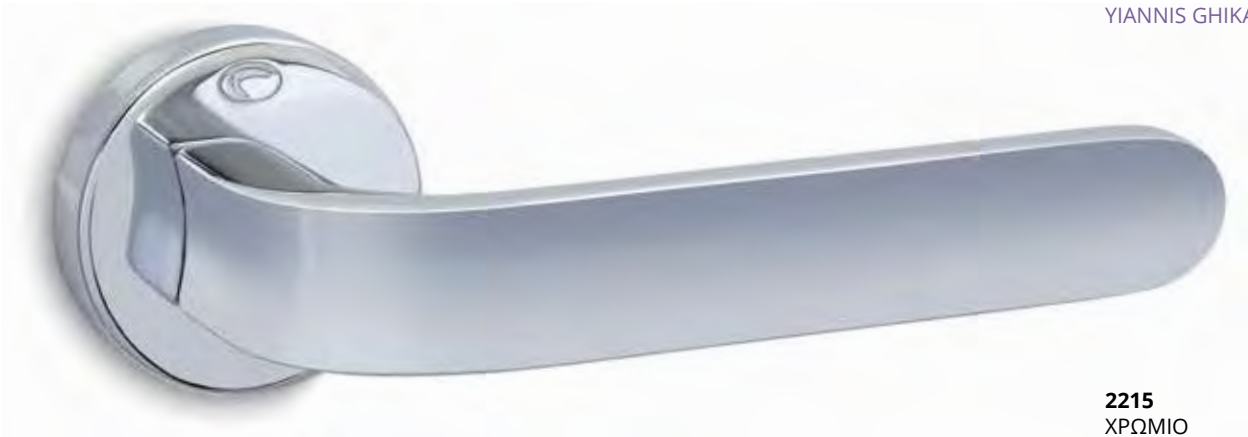

ΧΕΙΡΟΛΑΒΗ ΡΟΖΕΤΑ
ROSETTE HANDLE

ΣΩΤΗΡΗΣ ΛΑΖΟΥ
SOTIRIS LAZOU

2235
MAT ΧΡΩΜΙΟ
MATT CHROME
S24 S24

MAT NIKEL
MATT NICKEL
S05 S05

ΧΕΙΡΟΛΑΒΗ ΡΟΖΕΤΑ
ROSETTE HANDLE

ΓΙΑΝΝΗΣ ΓΚΙΚΑΣ
YIANNIS GHIKAS

2215
ΧΡΩΜΙΟ
CHROME
S04 S04