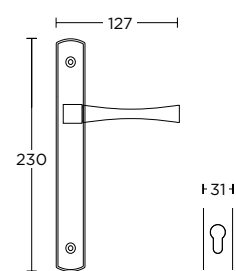

ΣΤΕΝΗ ΠΛΑΚΑ
NARROW PLATE