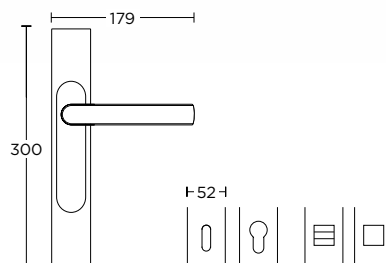

ΠΛΑΚΑ ΤΕΤΡΑΓΩΝΗ - ΜΕΓΑΛΗ
SQUARE PLATE - LARGE