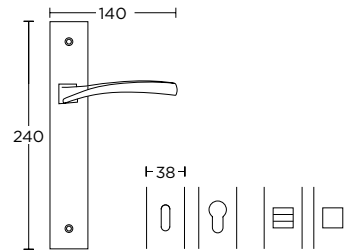

ΧΕΙΡΟΛΑΒΗ ΡΟΖΕΤΑ
ROSETTE HANDLE

ΧΕΙΡΟΛΑΒΗ ΣΕ ΠΛΑΚΑ
HANDLE ON PLATE