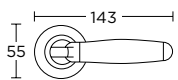

ΧΕΙΡΟΛΑΒΗ ΡΟΖΕΤΑ
ROSETTE HANDLE