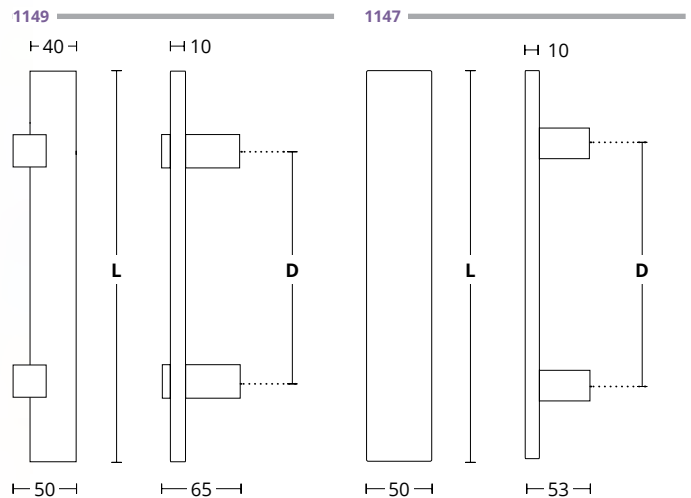

ALUM
INIUM

ΔΙΑΣΤΑΣΕΙΣ DIMENSIONS

D	920	1120	1420	1520	1720	1920
L	1000	1200	1500	1600	1800	2000

SERIES 1149/1147

1149
ΑΝΟΞΕΙΑΔΩΤΟ
INOX
M01 M01

1147
ΑΝΟΞΕΙΑΔΩΤΟ
INOX
M01 M01

ΔΙΑΣΤΑΣΕΙΣ DIMENSIONS

D	230	350	400	600	800	
L	400	500	600	800	1000	