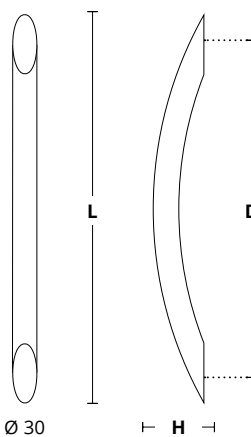

INOX
304

ΔΙΑΣΤΑΣΕΙΣ DIMENSIONS

D	360	600
L	455	706
H	59.4	80.5

773
MAT NIKEL / ΑΝΟΞΕΙΔΩΤΟ
MATT NICKEL / INOX
S05 M01

ΔΙΑΣΤΑΣΕΙΣ DIMENSIONS

763
ΧΡΩΜΙΟ / ΑΝΟΞΕΙΔΩΤΟ
CHROME / INOX
S04 M01

ΧΡΩΜΑΤΑ COLORS

MAT NIKEL / ΑΝΟΞΕΙΔΩΤΟ
MATT NICKEL / INOX
S05 M01