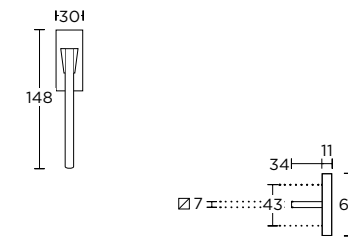

ΠΕΡΙΜΕΤΡΙΚΟΥ ΜΗΧΑΝΙΣΜΟΥ
TILT & TURN WINDOW HANDLE