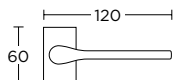

ΣΤΕΝΗ ΡΟΖΕΤΑ
ROSETTE HANDLE