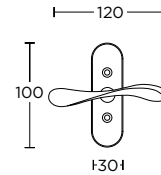

ΓΡΥΛΟΧΕΡΟ
WINDOW HANDLE