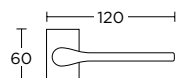

ΣΤΕΝΗ ΡΟΖΕΤΑ
ROSETTE HANDLE