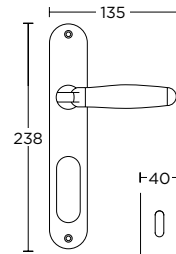

ΧΕΙΡΟΛΑΒΗ ΡΟΖΕΤΑ
ROSETTE HANDLE

ΧΕΙΡΟΛΑΒΗ ΣΕ ΠΛΑΚΑ
HANDLE ON PLATE

ΓΡΥΛΟΧΕΡΟ
WINDOW HANDLE

1301

ΛΑΒΗ ΕΞΩΠΟΡΤΑΣ
PULL HANDLE

Ø 55

155
MAT NIKEL / ΧΡΩΜΙΟ
MATT NICKEL / CHROME
S05 S04

ΧΡΩΜΑΤΑ COLORS