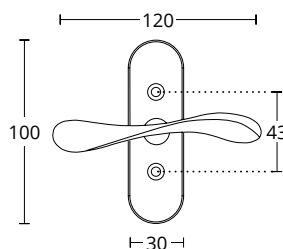

ΔΙΑΤΙΘΕΤΑΙ ΣΕ ΟΛΕΣ ΤΙΣ ΑΠΟΧΡΩΣΕΙΣ
ΤΟΥ ΑΝΤΙΣΤΟΙΧΟΥ ΠΟΜΟΛΟΥ
AVAILABLE IN ALL COLORS OF THE
RESPECTING DOOR HANDLE

425 W
ΓΡΥΛΟΧΕΡΟ ΠΑΡΑΘΥΡΟΥ
WINDOW HANDLE

ΔΙΑΣΤΑΣΕΙΣ DIMENSIONS