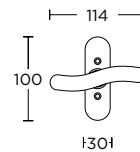

ΓΡΥΛΟΧΕΡΟ
WINDOW HANDLE