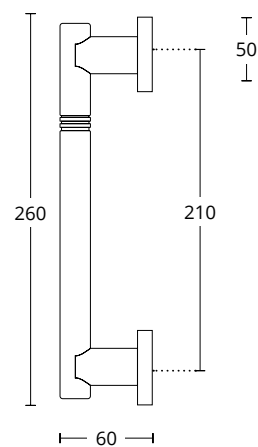

115
MAT NIKEL / ΧΡΩΜΙΟ
MATT NICKEL / CHROME
S05 S04

ΔΙΑΤΙΘΕΝΤΑΙ ΣΕ ΟΛΕΣ ΤΙΣ ΑΠΟΧΡΩΣΕΙΣ
ΤΟΥ ΑΝΤΙΣΤΟΙΧΟΥ ΠΟΜΟΛΟΥ
AVAILABLE IN ALL COLORS OF THE
RESPECTING DOOR HANDLE

BRASS

ΔΙΑΣΤΑΣΕΙΣ DIMENSIONS