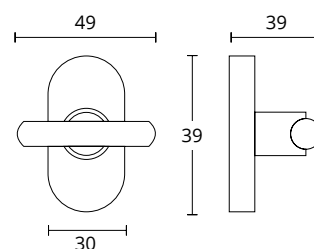

SERIES **701/260**

ΑΞΕΣΟΥΑΡ ΠΟΡΤΑΣ ΑΣΦΑΛΕΙΑΣ
SECURITY DOOR ACCESSORIES

ΡΥΘΜΙΖΟΜΕΝΟΣ ΚΟΡΜΟΣ
ADJUSTABLE BODY

D | 15-25 | 25-45 | 60-100 |

SERIES **190/185**

ΔΙΑΤΙΘΕΝΤΑΙ ΣΕ ΟΛΕΣ ΤΙΣ ΑΠΟΧΡΩΣΕΙΣ. ΣΥΜΒΟΥΛΕΥΤΕΙΤΕ ΤΟ
ΧΡΩΜΑΤΟΛΟΓΙΟ ΣΤΙΣ ΣΕΛΙΔΕΣ 16-17
AVAILABLE IN ALL COLORS AS SHOWN IN THE "FINISHES" PAGES 16-17

185 WF
ΚΛΕΙΣΤΡΟ ΑΣΦΑΛΕΙΑΣ
SECURITY SHUTTER