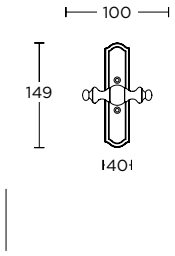

MAT ANTIKE / ΧΡΥΣΟ
MATT ANTIQUE / GOLD
S73 S20

MAT ANTIKE
MATT ANTIQUE
S73 S73

ΧΕΙΡΟΛΑΒΗ ΡΟΖΕΤΑ
ROSETTE HANDLE

ΧΕΙΡΟΛΑΒΗ ΣΕ ΠΛΑΚΑ
HANDLE ON PLATE

ΓΡΥΛΟΧΕΡΟ
WINDOW HANDLE

ΛΑΒΗ ΕΞΕΠΟΡΤΑΣ
PULL HANDLE

275
MAT NIKEL / ΧΡΥΜΙΟ
MATT NICKEL / CHROME
S05 S04