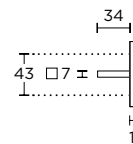

ΠΕΡΙΜΕΤΡΙΚΟΥ ΜΗΧΑΝΙΣΜΟΥ
TILT & TURN WINDOW HANDLE