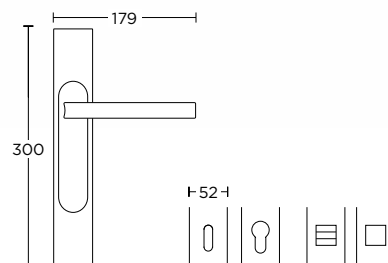

ΠΛΑΚΑ ΤΕΤΡΑΓΩΝΗ - ΜΕΓΑΛΗ
SQUARE PLATE - LARGE