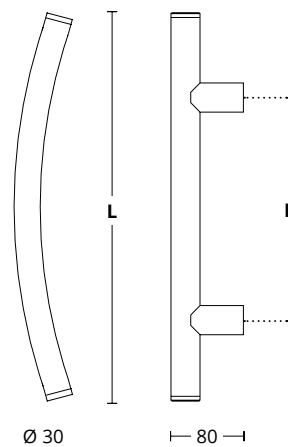

ΔΙΑΣΤΑΣΕΙΣ DIMENSIONS

461
 ΜΑΤ ΝΙΚΕΛ / ΑΝΟΞΕΙΔΩΤΟ
 MATT NICKEL / INOX
S05 M01

ΔΙΑΣΤΑΣΕΙΣ DIMENSIONS

D	400	657	800	1000
L	455	600	858	1059

453
MAT NIKEL / ΑΝΟΞΕΙΔΩΤΟ
MATT NICKEL / INOX
S05 M01

451
MAT NIKEL / ΑΝΟΞΕΙΔΩΤΟ
MATT NICKEL / INOX
S05 M01

INOX 304 **SOLID**

INOX 304 **SOLID**

ΔΙΑΣΤΑΣΕΙΣ DIMENSIONS

D	250	360
L	322	432
H	64	75.5

SERIES **245/155**

245
MAT NIKEL / ΧΡΩΜΙΟ
MATT NICKEL / CHROME
S05 S04

155
MAT NIKEL / ΧΡΩΜΙΟ
MATT NICKEL / CHROME
S05 S04