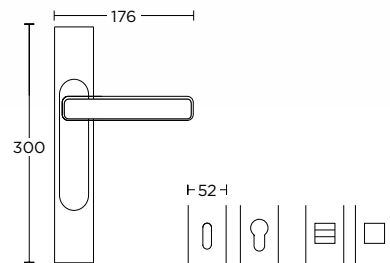

ΠΛΑΚΑ ΤΕΤΡΑΓΩΝΗ - ΜΕΓΑΛΗ
SQUARE PLATE - LARGE