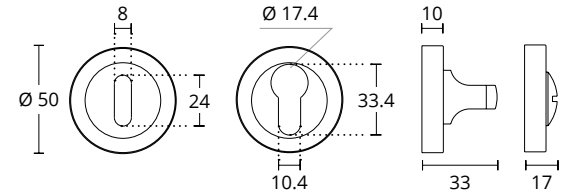

RZY
ΡΟΖΕΤΑ ΑΣΦΑΛΕΙΑΣ
SECURITY ESCUTHEON

RZR
ΡΟΖΕΤΑ ΜΕΣΟΠΟΡΤΑΣ
KEYHOLE ESCUTHEON

AF
ΡΟΖΕΤΑ ΜΠΑΝΙΟΥ
TURN & RELEASE ESCUTHEON

SERIES 245/1555

ΔΙΑΤΙΘΕΝΤΑΙ ΣΕ ΟΛΕΣ ΤΙΣ ΑΠΟΧΡΩΣΕΙΣ. ΣΥΜΒΟΥΛΕΥΤΕΙΤΕ ΤΟ ΧΡΩΜΑΤΟΛΟΓΙΟ ΣΤΙΣ ΣΕΛΙΔΕΣ 16-17
AVAILABLE IN ALL COLORS AS SHOWN IN THE "FINISHES" PAGES 16-17

245 T
ΡΟΖΕΤΑ ΧΩΡΙΣ ΤΡΥΠΑ
ESCUTHEON WITHOUT HOLE

1555 OY
ΕΠΙΣΤΟΜΙΟ ΑΣΦΑΛΕΙΑΣ
SECURITY ESCUTHEON