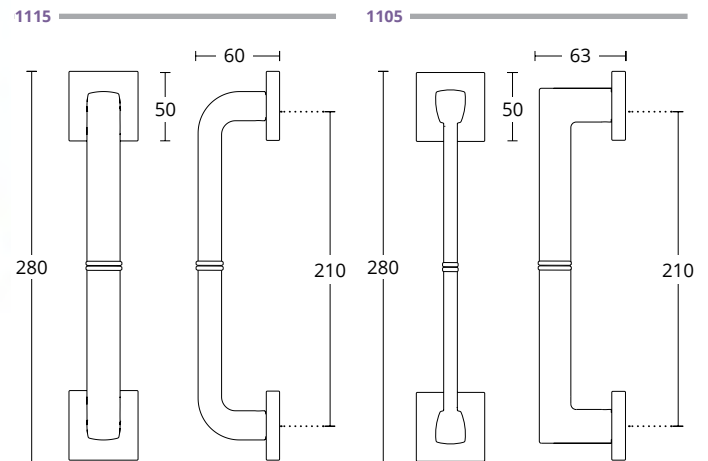

1065
MAT NIKEL / ΑΝΟΞΕΙΔΩΤΟ
MATT NICKEL / INOX
S05 M01

ΔΙΑΣΤΑΣΕΙΣ DIMENSIONS