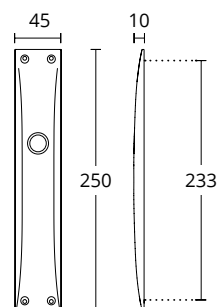

ΔΙΑΣΤΑΣΕΙΣ DIMENSIONS

685
ΠΛΑΚΑ ΧΕΙΡΟΛΑΒΗΣ
DOOR HANDLE PLATE

ΔΙΑΣΤΑΣΕΙΣ DIMENSIONS

SERIES **625/185/175**

ΔΙΑΤΙΘΕΝΤΑΙ ΣΕ ΟΛΕΣ ΤΙΣ ΑΠΟΧΡΩΣΕΙΣ.
ΣΥΜΒΟΥΛΕΥΤΕΙΤΕ ΤΟ ΧΡΩΜΑΤΟΛΟΓΙΟ ΣΤΙΣ ΣΕΛΙΔΕΣ 16-17
AVAILABLE IN ALL COLORS AS SHOWN IN THE "FINISHES" PAGES 16-17