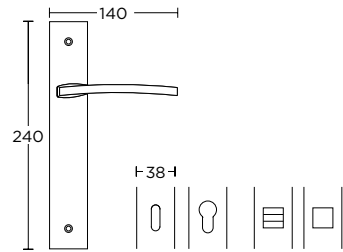

ΣΤΕΝΗ ΠΛΑΚΑ
NARROW PLATE

ΧΡΩΜΑΤΑ COLORS

ΧΕΙΡΟΛΑΒΗ ΣΕ ΠΛΑΚΑ
HANDLE ON PLATE