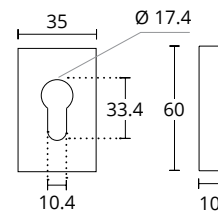

245 T
ΡΟΖΕΤΑ ΧΩΡΙΣ ΤΡΥΠΑ
ESCUTHEON WITHOUT HOLE

1555 OY
ΕΠΙΣΤΟΜΙΟ ΑΣΦΑΛΕΙΑΣ
SECURITY ESCUTHEON

735 OY
ΕΠΙΣΤΟΜΙΟ ΑΣΦΑΛΕΙΑΣ
SECURITY ESCUTHEON

155 OY
ΕΠΙΣΤΟΜΙΟ ΑΣΦΑΛΕΙΑΣ
SECURITY ESCUTHEON

ΔΙΑΤΙΘΕΝΤΑΙ ΣΕ ΟΛΕΣ ΤΙΣ ΑΠΟΧΡΩΣΕΙΣ. ΣΥΜΒΟΥΛΕΥΤΕΙΤΕ ΤΟ
ΧΡΩΜΑΤΟΛΟΓΙΟ ΣΤΙΣ ΣΕΛΙΔΕΣ 16-17
AVAILABLE IN ALL COLORS AS SHOWN IN THE "FINISHES" PAGES 16-17