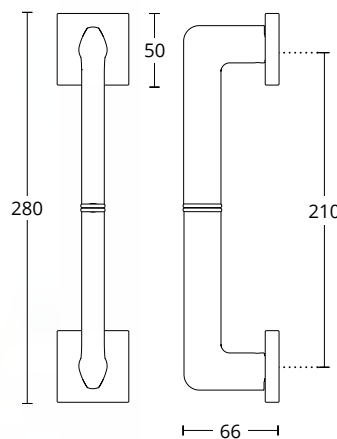

ΔΙΑΤΙΘΕΝΤΑΙ ΣΕ ΟΛΕΣ ΤΙΣ
ΑΠΟΧΡΩΣΕΙΣ
ΤΟΥ ΑΝΤΙΣΤΟΙΧΟΥ ΠΟΜΟΛΟΥ
AVAILABLE IN ALL COLORS
OF THE RESPECTING DOOR
HANDLE

INOX
304

ΔΙΑΣΤΑΣΕΙΣ DIMENSIONS

1085

1065

D	230	300	400
L	270	340	440