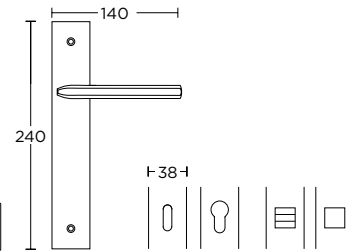

ΣΤΕΝΗ ΠΛΑΚΑ
NARROW PLATE

ΧΡΩΜΑΤΑ COLORS

ΧΕΙΡΟΛΑΒΗ ΣΕ ΠΛΑΚΑ
HANDLE ON PLATE