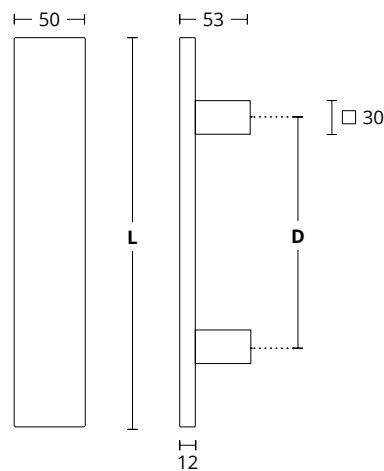

D	230	350	400	600	800	1000	1300	1400	1600	1800	
L	400	500	600	800	1000	1200	1500	1600	1800	2000