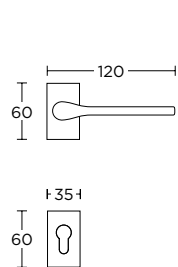

ΜΑΤ ΧΡΩΜΙΟ
MATT CHROME
S24 S24

ΧΡΩΜΙΟ
CHROME
S04 S04

ΧΡΥΣΟ
GOLD
S20 S20

ΧΕΙΡΟΛΑΒΗ ΡΟΖΕΤΑ
ROSETTE HANDLE

ΧΕΙΡΟΛΑΒΗ ΣΕ ΠΛΑΚΑ
HANDLE ON PLATE

ΠΕΡΙΜΕΤΡΙΚΟΥ ΜΗΧΑΝΙΣΜΟΥ
TILT & TURN WINDOW HANDLE

ΣΤΕΝΗ ΡΟΖΕΤΑ
ROSETTE HANDLE