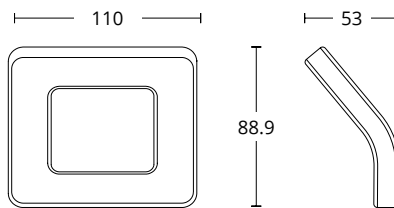

ΧΡΩΜΑΤΑ COLORS

ΔΙΑΣΤΑΣΕΙΣ DIMENSIONS