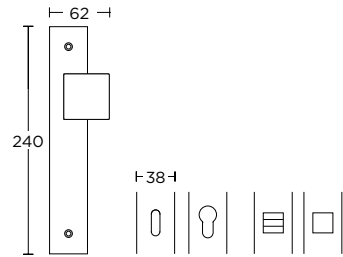

ΧΡΩΜΑΤΑ COLORS

MAT NIKEL
MATT NICKEL
S05 S05

MAT MAYPO
MATT BLACK
S19 S19

ΧΕΙΡΟΛΑΒΗ ΡΟΖΕΤΑ
ROSETTE HANDLE

ΧΕΙΡΟΛΑΒΗ ΣΕ ΠΛΑΚΑ
HANDLE ON PLATE