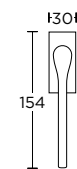

ΠΕΡΙΜΕΤΡΙΚΟΥ ΜΗΧΑΝΙΣΜΟΥ
TILT & TURN WINDOW HANDLE