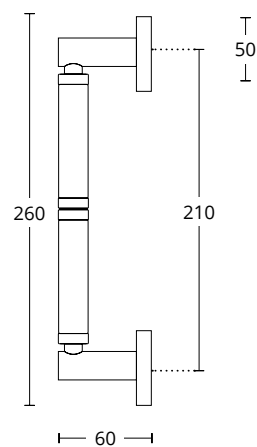

135
MAT NIKEL / ΧΡΩΜΙΟ
MATT NICKEL / CHROME
S05 S04

ΔΙΑΤΙΘΕΝΤΑΙ ΣΕ ΟΛΕΣ ΤΙΣ ΑΠΟΧΡΩΣΕΙΣ
ΤΟΥ ΑΝΤΙΣΤΟΙΧΟΥ ΠΟΜΟΛΟΥ
AVAILABLE IN ALL COLORS OF THE
RESPECTING DOOR HANDLE

ΔΙΑΣΤΑΣΕΙΣ DIMENSIONS