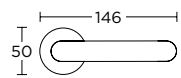

ΧΕΙΡΟΛΑΒΗ ΡΟΖΕΤΑ
ROSETTE HANDLE

SERIES **2005**

ΓΙΑΝΝΗΣ ΓΚΙΚΑΣ
YIANNIS GHIKAS

2005
ΧΡΩΜΙΟ
CHROME
S04 S04

ΧΡΩΜΑΤΑ COLORS

MAT NIKEL
MATT NICKEL
S05 S05

MAT ΧΡΩΜΙΟ
MATT CHROME
S24 S24

ΧΕΙΡΟΛΑΒΗ ΡΟΖΕΤΑ
ROSETTE HANDLE