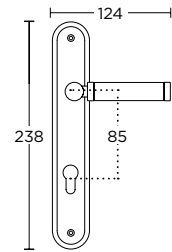

ΧΕΙΡΟΛΑΒΗ ΡΟΖΕΤΑ
ROSETTE HANDLE

ΧΕΙΡΟΛΑΒΗ ΣΕ ΠΛΑΚΑ
HANDLE ON PLATE