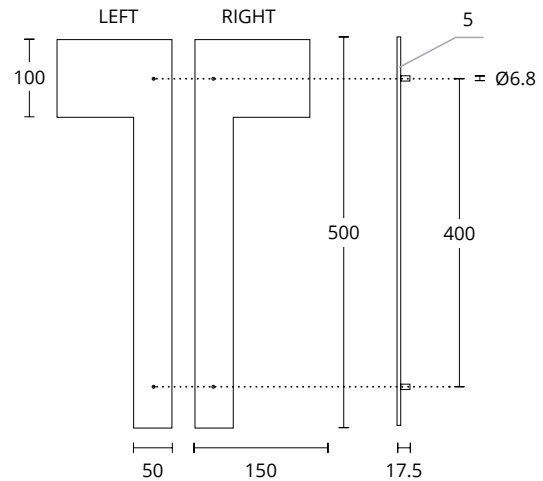

861
ΜΑΤ ΝΙΚΕΛ / ΑΝΟΞΕΙΔΩΤΟ
MATT NICKEL / INOX
S05 M01

ΔΙΑΣΤΑΣΕΙΣ DIMENSIONS