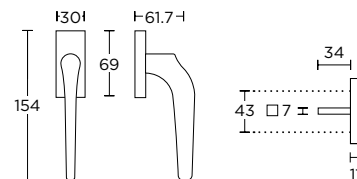

ΔΙΑΣΤΑΣΕΙΣ DIMENSIONS