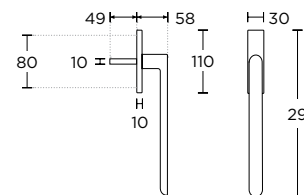

MAT ΜΑΥΡΟ / ΧΡΩΜΙΟ
 MATT BLACK / CHROME
S19 S04

MAT ΧΡΩΜΙΟ / ΧΡΩΜΙΟ
 MATT CHROME / CHROME
S24 S04

MAT ΝΙΚΕΛ
 MATT NICKEL
S05 S05

MAT ΜΑΥΡΟ
 MATT BLACK
S19 S19

ΔΙΑΣΤΑΣΕΙΣ DIMENSIONS

ΔΙΑΣΤΑΣΕΙΣ DIMENSIONS

1555 SW/PS/Y SERIES