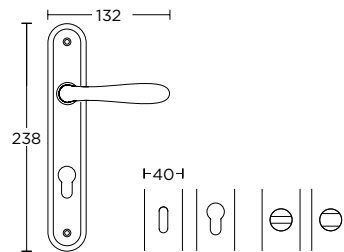

ΧΕΙΡΟΛΑΒΗ ΡΟΖΕΤΑ
ROSETTE HANDLE

ΧΕΙΡΟΛΑΒΗ ΣΕ ΠΛΑΚΑ
HANDLE ON PLATE