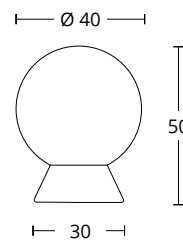

ΔΙΑΣΤΑΣΕΙΣ DIMENSIONS