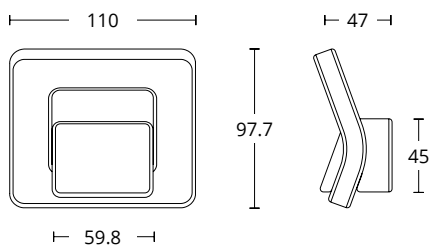

ΔΙΑΣΤΑΣΕΙΣ DIMENSIONS