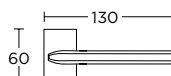

MAT ΧΡΩΜΙΟ
MATT CHROME
S24 S24

MAT ANTIKE
MATT ANTIQUE
S73 S73

ΧΕΙΡΟΛΑΒΗ ΡΟΖΕΤΑ
ROSETTE HANDLE

ΧΕΙΡΟΛΑΒΗ ΣΕ ΠΛΑΚΑ
HANDLE ON PLATE

ΣΤΕΝΗ ΡΟΖΕΤΑ
ROSETTE HANDLE

ΣΤΕΝΗ ΠΛΑΚΑ
NARROW PLATE

925
MAT OPO
MATT ORO
S26 S26