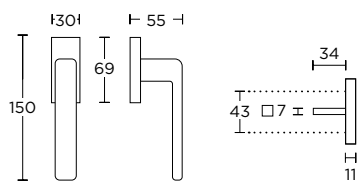

ΔΙΑΣΤΑΣΕΙΣ DIMENSIONS