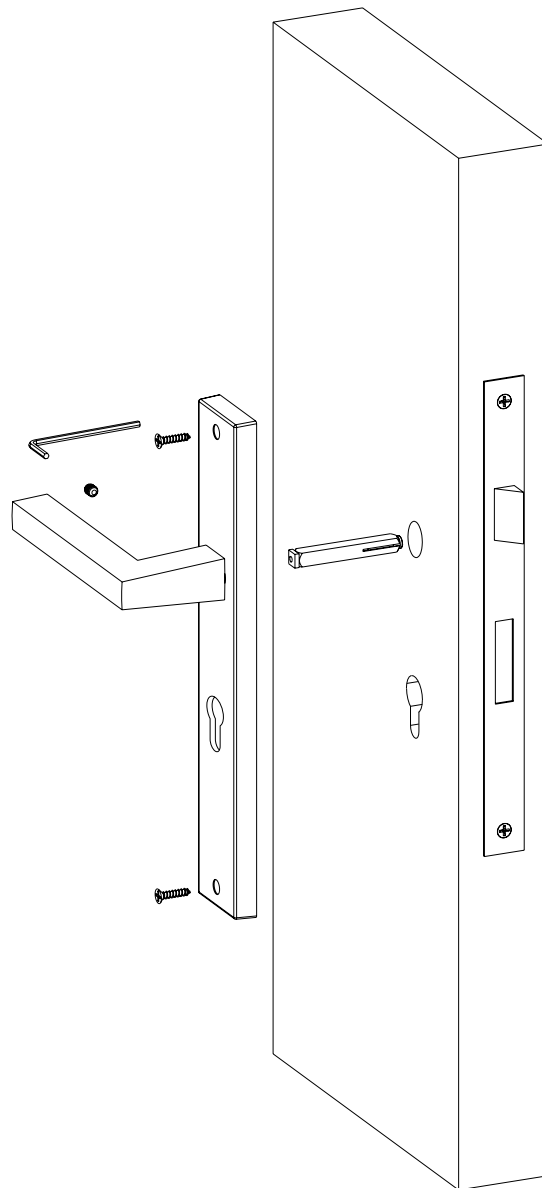

ΣΥΝΑΡΜΟΛΟΓΗΣΗ ΠΟΜΟΛΟΥ ΜΕ **ΣΤΕΝΗ** ΡΟΖΕΤΑ ΚΑΙ **ΣΤΕΝΗ** ΠΛΑΚΑ
DOOR HANDLE WITH **NARROW** ROSETTE AND **NARROW** PLATE ASSEMBLY

RVY

SHY