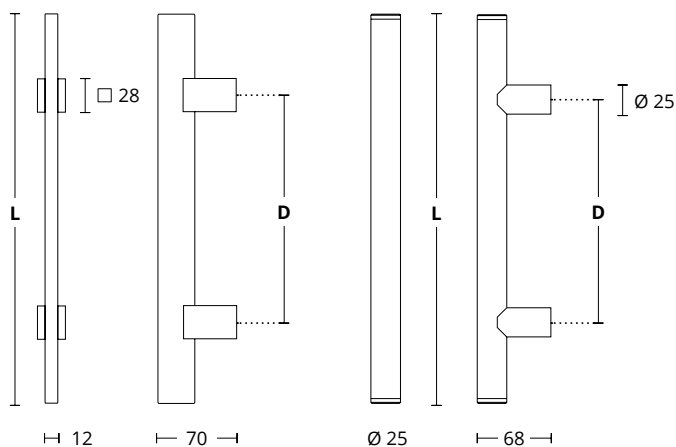

ΔΙΑΣΤΑΣΕΙΣ DIMENSIONS

653 ————— 643 —————

D	230	350	400	600	800	1000	1300	1400	1600	1800
L	400	500	600	800	1000	1200	1500	1600	1800	2000