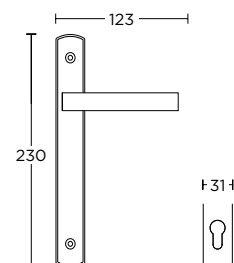

ΧΕΙΡΟΛΑΒΗ ΡΟΖΕΤΑ
ROSETTE HANDLE

ΧΕΙΡΟΛΑΒΗ ΣΕ ΠΛΑΚΑ
HANDLE ON PLATE

ΠΕΡΙΜΕΤΡΙΚΟΥ ΜΗΧΑΝΙΣΜΟΥ
TILT & TURN WINDOW HANDLE

ΛΑΒΗ ΕΞΩΠΟΡΤΑΣ
PULL HANDLE

ΣΤΕΝΗ ΡΟΖΕΤΑ
ROSETTE HANDLE

ΣΤΕΝΗ ΠΛΑΚΑ
NARROW PLATE

835
MAT MAYPO / ΧΡΩΜΙΟ
MATT BLACK / CHROME
S19 S04