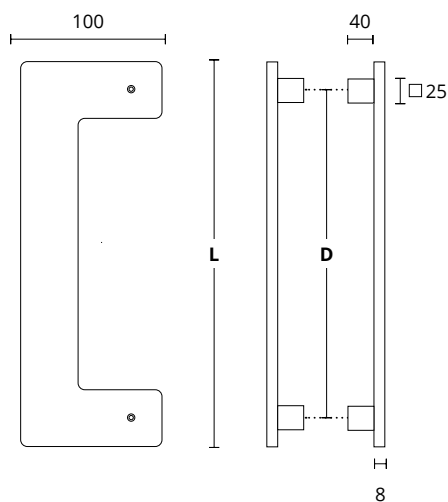

917
MAT NIKEL / ΑΝΟΞΕΙΔΩΤΟ
MATT NICKEL / INOX
S05 M01

ΔΙΑΣΤΑΣΕΙΣ DIMENSIONS