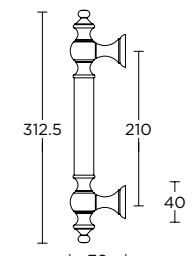

MAT ANTIKE / ΧΡΥΣΟ
MATT ANTIQUE / GOLD
S73 S20

MAT ANTIKE
MATT ANTIQUE
S73 S73

ΧΕΙΡΟΛΑΒΗ ΡΟΖΕΤΑ
ROSETTE HANDLE

ΧΕΙΡΟΛΑΒΗ ΣΕ ΠΛΑΚΑ
HANDLE ON PLATE

ΓΡΥΛΟΧΕΡΟ
WINDOW HANDLE

ΛΑΒΗ ΕΞΕΠΟΡΤΑΣ
PULL HANDLE

275
MAT NIKEL / ΧΡΥΜΙΟ
MATT NICKEL / CHROME
S05 S04