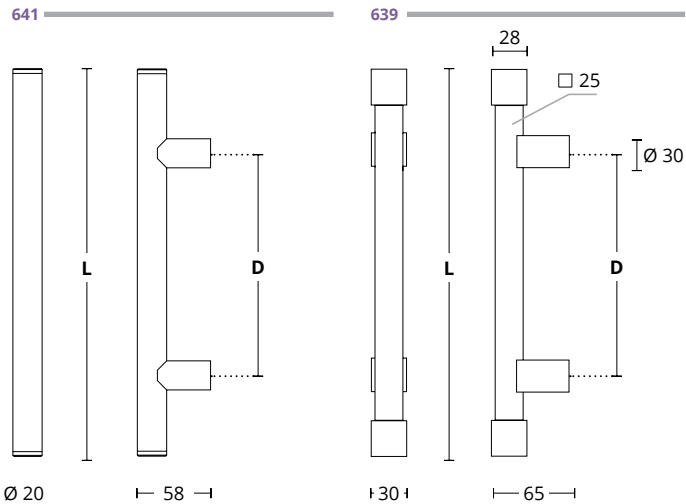

ΔΙΑΣΤΑΣΕΙΣ DIMENSIONS

D	230	350	400	600	800	1000	1300	1400	1600	1800
L	400	500	600	800	1000	1200	1500	1600	1800	2000