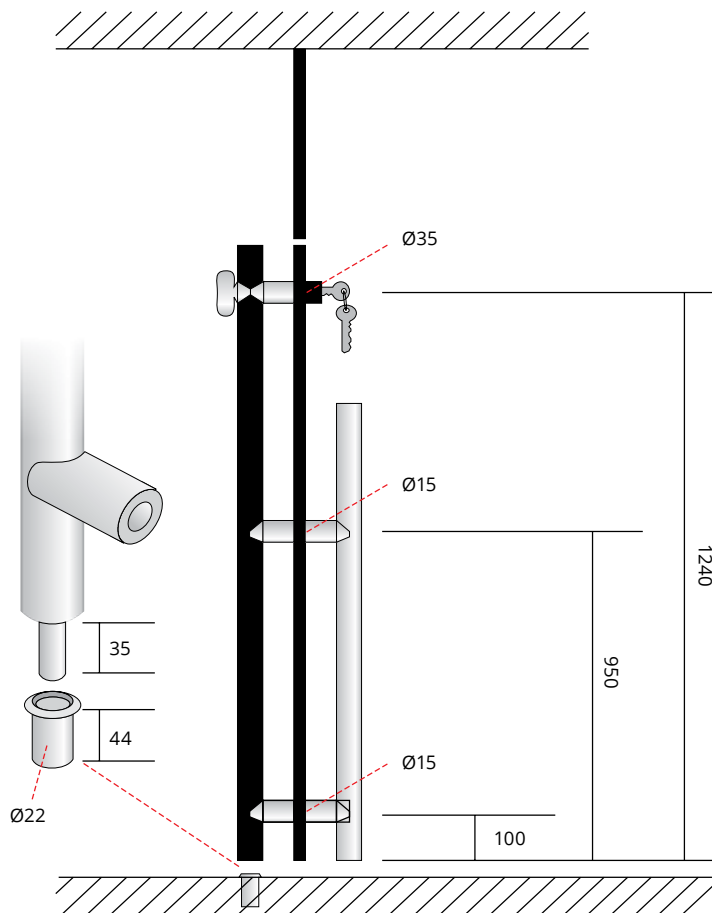

INOX
304

ΔΙΑΣΤΑΣΕΙΣ DIMENSIONS

931
ΑΝΟΞΕΙΔΩΤΟ
INOX
M01 M01

ΔΙΑΣΤΑΣΕΙΣ DIMENSIONS

D	380	580	800
L	400	600	782

929
ΑΝΟΞΕΙΑΔΩΤΟ
INOX
M01 M01

ΔΙΑΣΤΑΣΕΙΣ DIMENSIONS

927
ΑΝΟΞΕΙΔΩΤΟ
INOX
M01 M01