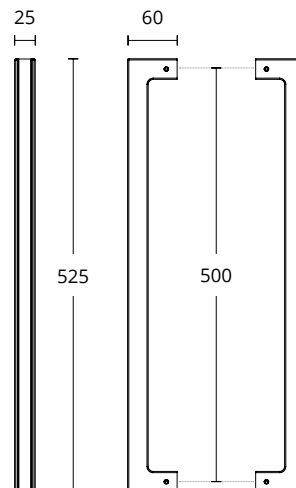

ΔΙΑΣΤΑΣΕΙΣ DIMENSIONS