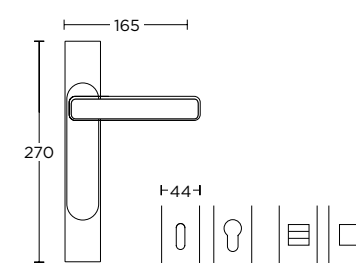

ΠΛΑΚΑ ΤΕΤΡΑΓΩΝΗ - ΜΕΣΑΙΑ
SQUARE PLATE - MEDIUM