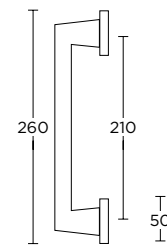

ΛΑΒΗ ΕΞΩΠΟΡΤΑΣ
PULL HANDLE