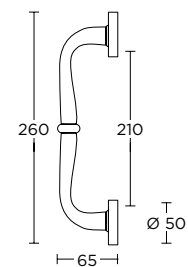

ΛΑΒΗ ΕΞΩΠΟΡΤΑΣ
PULL HANDLE