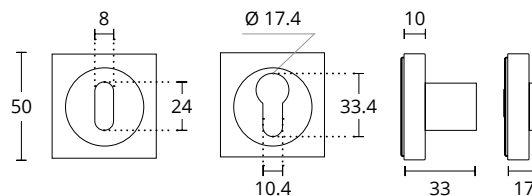

RZR
ΡΟΖΕΤΑ ΜΕΣΟΠΟΡΤΑΣ
KEYHOLE ESCUTHEON

AF
ΡΟΖΕΤΑ ΜΠΑΝΙΟΥ
TURN & RELEASE ESCUTHEON

ΔΙΑΤΙΘΕΝΤΑΙ ΣΕ ΟΛΕΣ ΤΙΣ ΑΠΟΧΡΩΣΕΙΣ. ΣΥΜΒΟΥΛΕΥΤΕΙΤΕ ΤΟ
ΧΡΩΜΑΤΟΛΟΓΙΟ ΣΤΙΣ ΣΕΛΙΔΕΣ 16-17
AVAILABLE IN ALL COLORS AS SHOWN IN THE "FINISHES" PAGES 16-17

RZY
ΡΟΖΕΤΑ ΑΣΦΑΛΕΙΑΣ
SECURITY ESCUTHEON