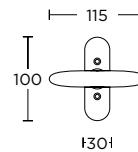

ΓΡΥΛΟΧΕΡΟ
WINDOW HANDLE