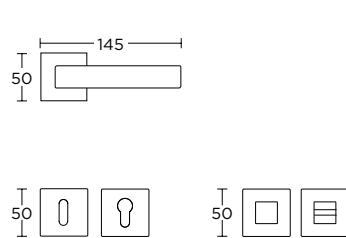

ΣΤΕΝΗ ΠΛΑΚΑ
NARROW PLATE

1555
MAT ΧΡΩΜΙΟ
MATT CHROME
S24 S24

ΧΡΩΜΑΤΑ COLORS

MAT NIKEL
MATT NICKEL
S05 S05

MAT ΜΑΥΡΟ
MATT BLACK
S19 S19

ΧΕΙΡΟΛΑΒΗ ΡΟΖΕΤΑ
ROSETTE HANDLE

ΠΕΡΙΜΕΤΡΙΚΟΥ ΜΗΧΑΝΙΣΜΟΥ
TILT & TURN WINDOW HANDLE