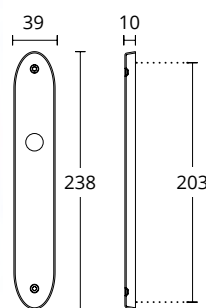

ΔΙΑΣΤΑΣΕΙΣ DIMENSIONS

685
ΠΛΑΚΑ ΧΕΙΡΟΛΑΒΗΣ
DOOR HANDLE PLATE

ΔΙΑΣΤΑΣΕΙΣ DIMENSIONS

SERIES **625/185/175**

ΔΙΑΤΙΘΕΝΤΑΙ ΣΕ ΟΛΕΣ ΤΙΣ ΑΠΟΧΡΩΣΕΙΣ.
ΣΥΜΒΟΥΛΕΥΤΕΙΤΕ ΤΟ ΧΡΩΜΑΤΟΛΟΓΙΟ ΣΤΙΣ ΣΕΛΙΔΕΣ 16-17
AVAILABLE IN ALL COLORS AS SHOWN IN THE "FINISHES" PAGES 16-17

625
ΠΛΑΚΑ ΧΕΙΡΟΛΑΒΗΣ
DOOR HANDLE PLATE

ΔΙΑΣΤΑΣΕΙΣ DIMENSIONS

185
ΠΛΑΚΑ ΧΕΙΡΟΛΑΒΗΣ
DOOR HANDLE PLATE

ΔΙΑΣΤΑΣΕΙΣ DIMENSIONS

175
ΠΛΑΚΑ ΧΕΙΡΟΛΑΒΗΣ
DOOR HANDLE PLATE

ΔΙΑΣΤΑΣΕΙΣ DIMENSIONS

155
ΠΛΑΚΑ ΧΕΙΡΟΛΑΒΗΣ
DOOR HANDLE PLATE