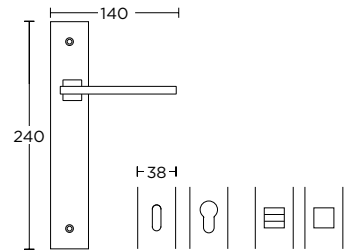

ΧΡΩΜΑΤΑ COLORS

MAT ΝΙΚΕΛ / ΧΡΩΜΙΟ
MATT NICKEL / CHROME
S05 S04

MAT ΟΡΟ / ΟΡΟ
MATT ORO / ORO
S26 S16

ΧΕΙΡΟΛΑΒΗ ΡΟΖΕΤΑ
ROSETTE HANDLE

ΧΕΙΡΟΛΑΒΗ ΣΕ ΠΛΑΚΑ
HANDLE ON PLATE

ΓΡΥΛΟΧΕΡΟ
WINDOW HANDLE

ΛΑΒΗ ΕΞΩΠΟΡΤΑΣ
PULL HANDLE