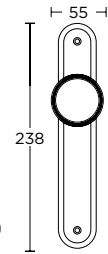

ΧΡΩΜΑΤΑ COLORS

MAT NIKEL / ΧΡΥΣΟ
MATT NICKEL / GOLD
S05 S20

MAT ANTIKE / ΧΡΥΣΟ
MATT ANTIQUE / GOLD
S73 S20

ΧΕΙΡΟΛΑΒΗ ΡΟΖΕΤΑ
ROSETTE HANDLE

ΧΕΙΡΟΛΑΒΗ ΣΕ ΠΛΑΚΑ
HANDLE ON PLATE

245
MAT NIKEA / ΧΡΩΜΙΟ
MATT NICKEL / CHROME
S05 S04