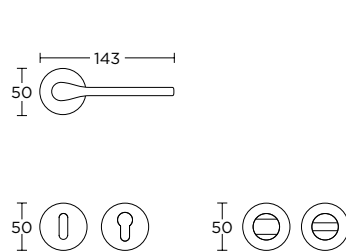

ΜΑΤ ΧΡΩΜΙΟ
MATT CHROME
S24 S24

ΧΡΩΜΙΟ
CHROME
S04 S04

ΧΡΥΣΟ
GOLD
S20 S20

ΧΕΙΡΟΛΑΒΗ ΡΟΖΕΤΑ
ROSETTE HANDLE

ΧΕΙΡΟΛΑΒΗ ΣΕ ΠΛΑΚΑ
HANDLE ON PLATE

ΠΕΡΙΜΕΤΡΙΚΟΥ ΜΗΧΑΝΙΣΜΟΥ
TILT & TURN WINDOW HANDLE

ΣΤΕΝΗ ΡΟΖΕΤΑ
ROSETTE HANDLE