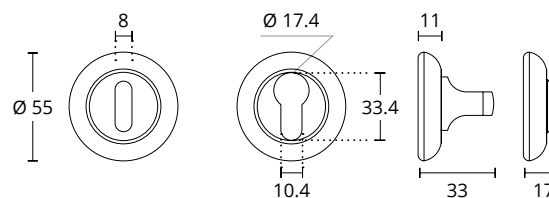

RZR
ΡΟΖΕΤΑ ΜΕΣΟΠΟΡΤΑΣ
KEYHOLE ESCUTHEON

AF
ΡΟΖΕΤΑ ΜΠΑΝΙΟΥ
TURN & RELEASE ESCUTHEON

ΔΙΑΤΙΘΕΝΤΑΙ ΣΕ ΟΛΕΣ ΤΙΣ ΑΠΟΧΡΩΣΕΙΣ. ΣΥΜΒΟΥΛΕΥΤΕΙΤΕ ΤΟ
ΧΡΩΜΑΤΟΛΟΓΙΟ ΣΤΙΣ ΣΕΛΙΔΕΣ 16-17
AVAILABLE IN ALL COLORS AS SHOWN IN THE "FINISHES" PAGES 16-17