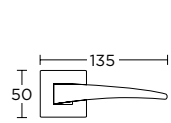

MAT NIKEL
MATT NICKEL
S05 S05

MAT ΧΡΩΜΙΟ
MATT CHROME
S24 S24

MAT ΟΡΟ
MATT ORO
S26 S26

ΧΕΙΡΟΛΑΒΗ ΡΟΖΕΤΑ
ROSETTE HANDLE

ΧΕΙΡΟΛΑΒΗ ΣΕ ΠΛΑΚΑ
HANDLE ON PLATE

ΣΤΕΝΗ ΡΟΖΕΤΑ
ROSETTE HANDLE

ΣΤΕΝΗ ΠΛΑΚΑ
NARROW PLATE

745
MAT ΜΑΥΡΟ / ΧΡΩΜΙΟ
MATT BLACK / CHROME
S19 S04