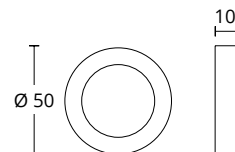

245 T
ΡΟΖΕΤΑ ΧΩΡΙΣ ΤΡΥΠΑ
ESCUTHEON WITHOUT HOLE

1555 OY
ΕΠΙΣΤΟΜΙΟ ΑΣΦΑΛΕΙΑΣ
SECURITY ESCUTHEON

735 OY
ΕΠΙΣΤΟΜΙΟ ΑΣΦΑΛΕΙΑΣ
SECURITY ESCUTHEON

155 OY
ΕΠΙΣΤΟΜΙΟ ΑΣΦΑΛΕΙΑΣ
SECURITY ESCUTHEON

ΔΙΑΤΙΘΕΝΤΑΙ ΣΕ ΟΛΕΣ ΤΙΣ ΑΠΟΧΡΩΣΕΙΣ. ΣΥΜΒΟΥΛΕΥΤΕΙΤΕ ΤΟ
ΧΡΩΜΑΤΟΛΟΓΙΟ ΣΤΙΣ ΣΕΛΙΔΕΣ 16-17
AVAILABLE IN ALL COLORS AS SHOWN IN THE "FINISHES" PAGES 16-17