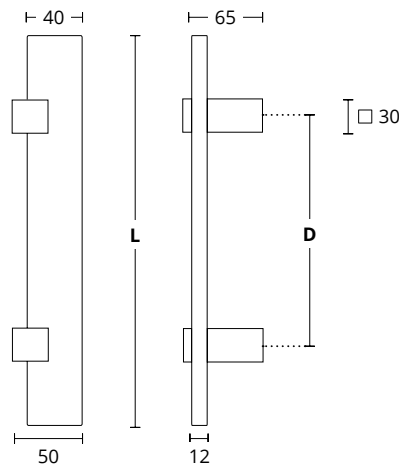

ΔΙΑΣΤΑΣΕΙΣ DIMENSIONS

D	230	350	400	600	800	1000	1300	1400	1600	1800
L	400	500	600	800	1000	1200	1500	1600	1800	2000