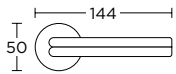

ΧΕΙΡΟΛΑΒΗ ΡΟΖΕΤΑ
ROSETTE HANDLE