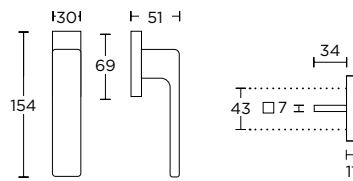

ΔΙΑΣΤΑΣΕΙΣ DIMENSIONS