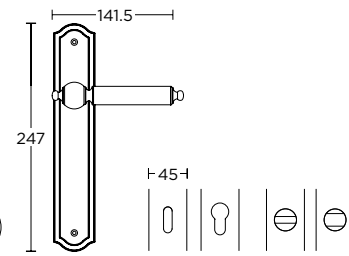

MAT ANTIKE / ΧΡΥΣΟ
MATT ANTIQUE / GOLD
S73 S20

MAT ANTIKE
MATT ANTIQUE
S73 S73

ΧΕΙΡΟΛΑΒΗ ΡΟΖΕΤΑ
ROSETTE HANDLE

ΧΕΙΡΟΛΑΒΗ ΣΕ ΠΛΑΚΑ
HANDLE ON PLATE

ΓΡΥΛΟΧΕΡΟ
WINDOW HANDLE

ΛΑΒΗ ΕΞΕΠΟΡΤΑΣ
PULL HANDLE

275
MAT NIKEL / ΧΡΥΜΙΟ
MATT NICKEL / CHROME
S05 S04