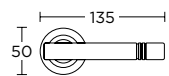

ΧΕΙΡΟΛΑΒΗ ΡΟΖΕΤΑ
ROSETTE HANDLE