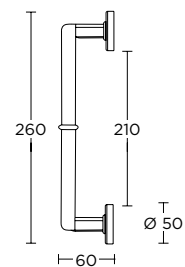

ΛΑΒΗ ΕΞΩΠΟΡΤΑΣ
PULL HANDLE