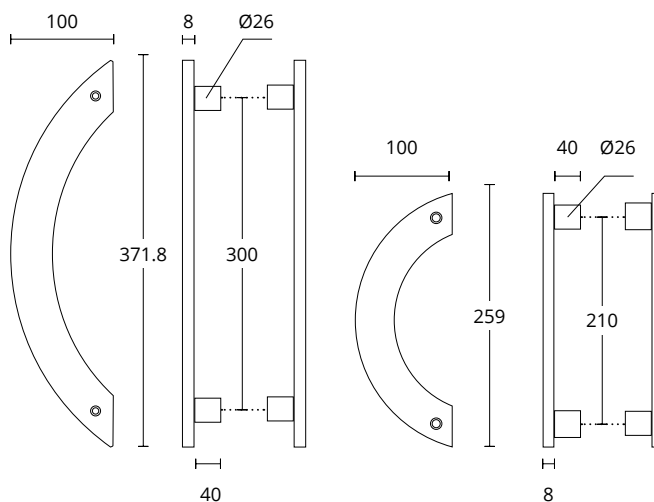

INOX
304

ΔΙΑΣΤΑΣΕΙΣ DIMENSIONS

931
ΑΝΟΞΕΙΔΩΤΟ
INOX
M01 M01

ΔΙΑΣΤΑΣΕΙΣ DIMENSIONS

D	380	580	800
L	400	600	782

929
ΑΝΟΞΕΙΑΔΩΤΟ
INOX
M01 M01

ΔΙΑΣΤΑΣΕΙΣ DIMENSIONS

927
ΑΝΟΞΕΙΔΩΤΟ
INOX
M01 M01

ΔΙΑΣΤΑΣΕΙΣ DIMENSIONS

923
ΑΝΟΞΕΙΔΩΤΟ
INOX
M01 M01

ΧΡΩΜΑΤΑ COLORS

ΧΡΩΜΙΟ
CHROME
S04 S04

ΔΙΑΣΤΑΣΕΙΣ DIMENSIONS

D	370	568	770
L	400	600	800

921
MAT NIKEL / ΑΝΟΞΕΙΔΩΤΟ
MATT NICKEL / INOX
S05 M01

ΔΙΑΣΤΑΣΕΙΣ DIMENSIONS