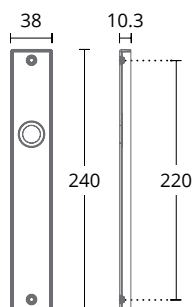

ΔΙΑΣΤΑΣΕΙΣ DIMENSIONS

685
ΠΛΑΚΑ ΧΕΙΡΟΛΑΒΗΣ
DOOR HANDLE PLATE

ΔΙΑΣΤΑΣΕΙΣ DIMENSIONS

SERIES **625/185/175**

ΔΙΑΤΙΘΕΝΤΑΙ ΣΕ ΟΛΕΣ ΤΙΣ ΑΠΟΧΡΩΣΕΙΣ.
ΣΥΜΒΟΥΛΕΥΤΕΙΤΕ ΤΟ ΧΡΩΜΑΤΟΛΟΓΙΟ ΣΤΙΣ ΣΕΛΙΔΕΣ 16-17
AVAILABLE IN ALL COLORS AS SHOWN IN THE "FINISHES" PAGES 16-17