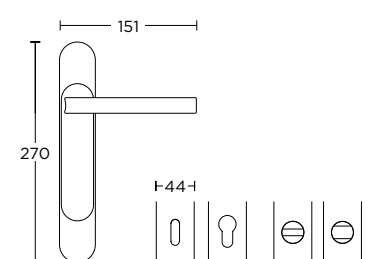

ΠΛΑΚΑ ΣΤΡΟΓΓΥΛΗ - ΜΕΣΑΙΑ
OVAL PLATE - MEDIUM