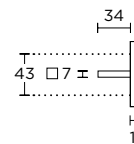

ΧΡΩΜΑΤΑ COLORS

ΠΕΡΙΜΕΤΡΙΚΟΥ ΜΗΧΑΝΙΣΜΟΥ
TILT & TURN WINDOW HANDLE