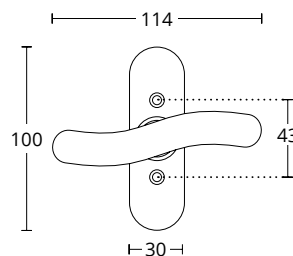

ΔΙΑΤΙΘΕΤΑΙ ΣΕ ΟΛΕΣ ΤΙΣ ΑΠΟΧΡΩΣΕΙΣ
ΤΟΥ ΑΝΤΙΣΤΟΙΧΟΥ ΠΟΜΟΛΟΥ
AVAILABLE IN ALL COLORS OF THE
RESPECTING DOOR HANDLE

245 W
ΓΡΥΛΟΧΕΡΟ ΠΑΡΑΘΥΡΟΥ
WINDOW HANDLE

ΔΙΑΣΤΑΣΕΙΣ DIMENSIONS