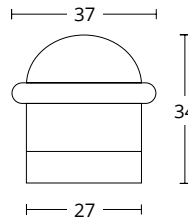

1019
ΣΤΟΠ ΠΟΡΤΑΣ ΜΕ ΔΙΑΦΑΝΟ ΛΑΣΤΙΧΟ
DOOR STOPPER WITH TRANSPARENT RUBBER

ΧΡΩΜΑΤΑ COLORS

MAT NIKEL
MATT NICKEL
S05 S05

MAT ΟΡΕΙΧΑΛΚΟΣ
MATT BRASS
S02 S02

MAT ANTIKE
MATT ANTIQUE
S73 S73

BRASS

1017
ΕΠΙΤΟΙΧΙΟ ΣΤΟΠ ΠΟΡΤΑΣ ΜΕ ΜΑΓΝΗΤΗ
MAGNETIC DOOR STOPPER

ΧΡΩΜΑΤΑ COLORS

MAT NIKEL
MATT NICKEL
S05 S05

MAT ΟΡΕΙΧΑΛΚΟΣ
MATT BRASS
S02 S02

MAT ANTIKE
MATT ANTIQUE
S73 S73