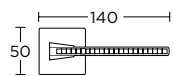

ΧΕΙΡΟΛΑΒΗ ΡΟΖΕΤΑ
ROSETTE HANDLE