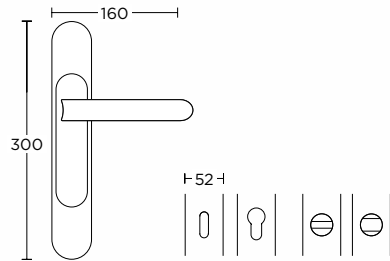

ΓΙΑΝΝΗΣ ΓΚΙΚΑΣ
YIANNIS GHIKAS

2215
ΜΑΤ ΧΡΩΜΙΟ / ΧΡΩΜΙΟ
MATT CHROME / CHROME
S24 S04

ΧΡΩΜΑΤΑ COLORS

ΔΙΑΤΙΘΕΝΤΑΙ ΣΕ ΟΛΕΣ ΤΙΣ ΑΠΟΧΡΩΣΕΙΣ ΤΟΥ ΑΝΤΙΣΤΟΙΧΟΥ ΠΟΜΟΛΟΥ
AVAILABLE IN ALL COLORS OF THE RESPECTING DOOR HANDLE

ΠΛΑΚΑ ΣΤΡΟΓΓΥΛΗ - ΜΕΓΑΛΗ
OVAL PLATE - LARGE