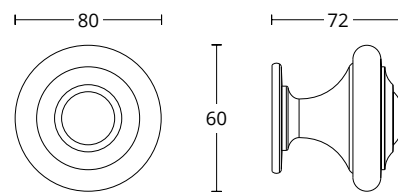

ΧΡΩΜΑΤΑ COLORS