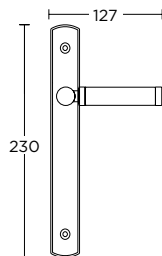

ΧΕΙΡΟΛΑΒΗ ΣΕ ΠΛΑΚΑ
HANDLE ON PLATE

ΓΡΥΛΟΧΕΡΟ
WINDOW HANDLE

ΛΑΒΗ ΕΞΩΠΟΡΤΑΣ
PULL HANDLE

ΣΤΕΝΗ ΠΛΑΚΑ
NARROW PLATE

115
MAT NIKEL / ΧΡΩΜΙΟ
MATT NICKEL / CHROME
S05 S04

ΧΡΩΜΑΤΑ COLORS

MAT OPO / OPO
MATT ORO / ORO
S26 S16