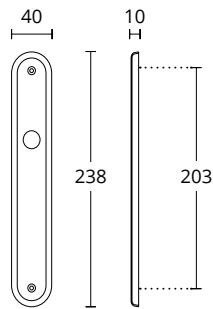

ΔΙΑΣΤΑΣΕΙΣ DIMENSIONS

685
ΠΛΑΚΑ ΧΕΙΡΟΛΑΒΗΣ
DOOR HANDLE PLATE

ΔΙΑΣΤΑΣΕΙΣ DIMENSIONS

SERIES **625/185/175**

ΔΙΑΤΙΘΕΝΤΑΙ ΣΕ ΟΛΕΣ ΤΙΣ ΑΠΟΧΡΩΣΕΙΣ.
ΣΥΜΒΟΥΛΕΥΤΕΙΤΕ ΤΟ ΧΡΩΜΑΤΟΛΟΓΙΟ ΣΤΙΣ ΣΕΛΙΔΕΣ 16-17
AVAILABLE IN ALL COLORS AS SHOWN IN THE "FINISHES" PAGES 16-17

625
ΠΛΑΚΑ ΧΕΙΡΟΛΑΒΗΣ
DOOR HANDLE PLATE

ΔΙΑΣΤΑΣΕΙΣ DIMENSIONS

185
ΠΛΑΚΑ ΧΕΙΡΟΛΑΒΗΣ
DOOR HANDLE PLATE

ΔΙΑΣΤΑΣΕΙΣ DIMENSIONS

175
ΠΛΑΚΑ ΧΕΙΡΟΛΑΒΗΣ
DOOR HANDLE PLATE

ΔΙΑΣΤΑΣΕΙΣ DIMENSIONS

155
ΠΛΑΚΑ ΧΕΙΡΟΛΑΒΗΣ
DOOR HANDLE PLATE

ΔΙΑΣΤΑΣΕΙΣ DIMENSIONS

135
ΠΛΑΚΑ ΧΕΙΡΟΛΑΒΗΣ
DOOR HANDLE PLATE

ΔΙΑΣΤΑΣΕΙΣ DIMENSIONS

ΔΙΑΤΙΘΕΝΤΑΙ ΣΕ ΟΛΕΣ ΤΙΣ ΑΠΟΧΡΩΣΕΙΣ.
ΣΥΜΒΟΥΛΕΥΤΕΙΤΕ ΤΟ ΧΡΩΜΑΤΟΛΟΓΙΟ ΣΤΙΣ ΣΕΛΙΔΕΣ 16-17
AVAILABLE IN ALL COLORS AS SHOWN IN THE "FINISHES" PAGES 16-17