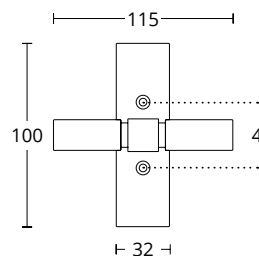

ΔΙΑΣΤΑΣΕΙΣ DIMENSIONS

SERIES **735**

ΔΙΑΤΙΘΕΝΤΑΙ ΣΕ ΟΛΕΣ ΤΙΣ ΑΠΟΧΡΩΣΕΙΣ
ΤΟΥ ΑΝΤΙΣΤΟΙΧΟΥ ΠΟΜΟΛΟΥ
AVAILABLE IN ALL COLORS OF THE
RESPECTING DOOR HANDLE

735 W
ΓΡΥΛΟΧΕΡΟ ΠΑΡΑΘΥΡΟΥ
WINDOW HANDLE

ΔΙΑΣΤΑΣΕΙΣ DIMENSIONS