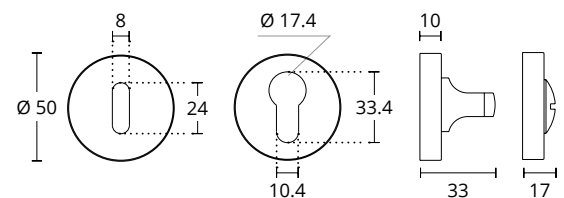

RZR
ΡΟΖΕΤΑ ΜΕΣΟΠΟΡΤΑΣ
KEYHOLE ESCUTHEON

AF
ΡΟΖΕΤΑ ΜΠΑΝΙΟΥ
TURN & RELEASE ESCUTHEON

ΔΙΑΤΙΘΕΝΤΑΙ ΣΕ ΟΛΕΣ ΤΙΣ ΑΠΟΧΡΩΣΕΙΣ. ΣΥΜΒΟΥΛΕΥΤΕΙΤΕ ΤΟ
ΧΡΩΜΑΤΟΛΟΓΙΟ ΣΤΙΣ ΣΕΛΙΔΕΣ 16-17
AVAILABLE IN ALL COLORS AS SHOWN IN THE "FINISHES" PAGES 16-17