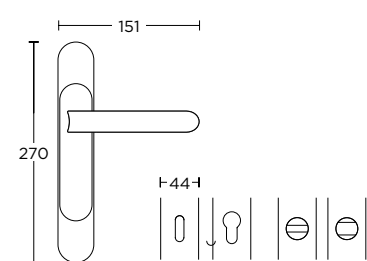

ΠΛΑΚΑ ΣΤΡΟΓΓΥΛΗ - ΜΕΣΑΙΑ
OVAL PLATE - MEDIUM