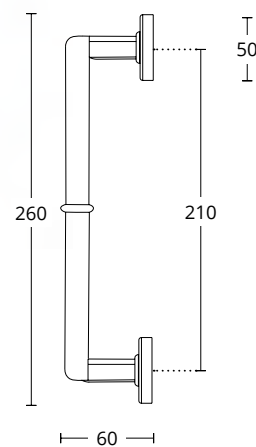

ΔΙΑΣΤΑΣΕΙΣ DIMENSIONS

245 ————— 155