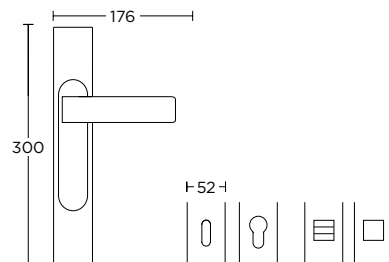

ΠΛΑΚΑ ΤΕΤΡΑΓΩΝΗ - ΜΕΓΑΛΗ
SQUARE PLATE - **LARGE**