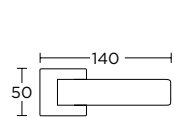

ΣΤΕΝΗ ΠΛΑΚΑ
NARROW PLATE

1115
MAYPO ANTIKE
BLACK ANTIQUE
S75 S75

ΧΡΩΜΑΤΑ COLORS

MAT NIKEL
MATT NICKEL
S05 S05

MAT ΧΡΩΜΙΟ
MATT CHROME
S24 S24

MAT ANTIKE
MATT ANTIQUE
S73 S73

ΧΕΙΡΟΛΑΒΗ ΡΟΖΕΤΑ
ROSETTE HANDLE

ΧΕΙΡΟΛΑΒΗ ΣΕ ΠΛΑΚΑ
HANDLE ON PLATE