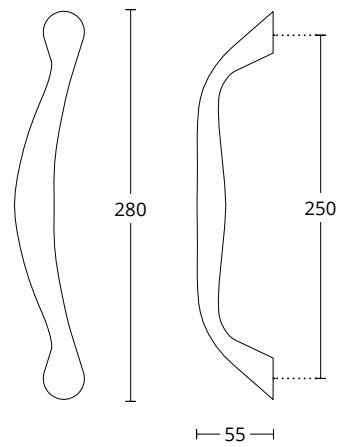

627
MAT NIKEA
MATT NICKEL
S05 S05

ΧΡΩΜΑΤΑ COLORS

MAT OPO
MATT ORO
S26 S26

MAT ANTIKE
MATT ANTIQUE
S73 S73

ΔΙΑΣΤΑΣΕΙΣ DIMENSIONS

477
MAT NIKEΛ
MATT NICKEL
S05 S05

ΧΡΩΜΑΤΑ COLORS

MAT OPO
MATT ORO
S26 S26