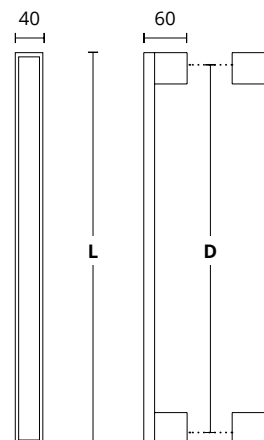

ΜΑΤ ΧΡΩΜΙΟ / ΑΣΠΡΟ
MATT CHROME / WHITE
S24 S06

ΜΑΤ ΧΡΩΜΙΟ / ΧΡΩΜΙΟ
MATT CHROME / CHROME
S24 S04

ΔΙΑΣΤΑΣΕΙΣ DIMENSIONS

D	460	560	760	960	1160
L	500	600	800	1000	1200

937
ΑΝΟΞΕΙΑΔΩΤΟ
INOX
M01 M01

ΛΑΒΗ ΕΞΩΘΥΡΑΣ ΜΕ
ΕΝΣΩΜΑΤΩΜΕΝΗ ΚΛΕΙΔΑΡΙΑ
PULL HANDLE WITH LOCK