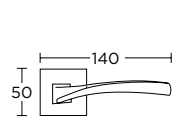

MAT ΧΡΥΣΟ
MATT GOLD
S30 S30

MAT ANTIKE
MATT ANTIQUE
S73 S73

MAYPO ANTIKE
BLACK ANTIQUE
S75 S75

ΧΕΙΡΟΛΑΒΗ ΡΟΖΕΤΑ
ROSETTE HANDLE

ΧΕΙΡΟΛΑΒΗ ΣΕ ΠΛΑΚΑ
HANDLE ON PLATE

ΣΤΕΝΗ ΡΟΖΕΤΑ
ROSETTE HANDLE

ΣΤΕΝΗ ΠΛΑΚΑ
NARROW PLATE