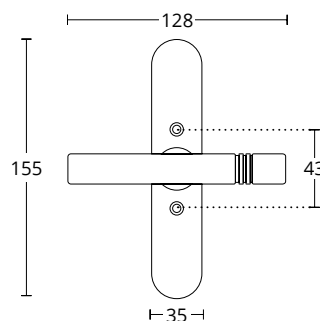

ΔΙΑΣΤΑΣΕΙΣ DIMENSIONS

ΔΙΑΤΙΘΕΝΤΑΙ ΣΕ ΟΛΕΣ ΤΙΣ ΑΠΟΧΡΩΣΕΙΣ
ΤΟΥ ΑΝΤΙΣΤΟΙΧΟΥ ΠΟΜΟΛΟΥ
AVAILABLE IN ALL COLORS OF THE
RESPECTING DOOR HANDLE

115 W
ΓΡΥΛΟΧΕΡΟ ΠΑΡΑΘΥΡΟΥ
WINDOW HANDLE

ΔΙΑΣΤΑΣΕΙΣ DIMENSIONS

1027
ΕΠΙΤΟΙΧΙΟ ΣΤΟΠ ΠΟΡΤΑΣ
WALL DOOR STOPPER