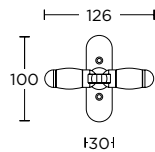

ΓΡΥΛΟΧΕΡΟ
WINDOW HANDLE