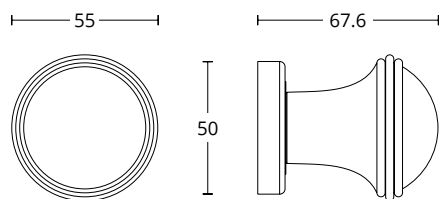

ΧΡΩΜΑΤΑ COLORS