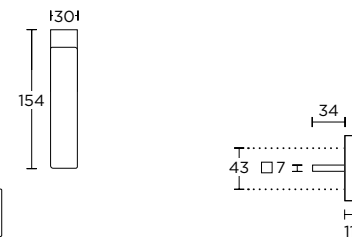

ΣΤΕΝΗ ΠΛΑΚΑ
NARROW PLATE

1555
MAT ΧΡΩΜΙΟ
MATT CHROME
S24 S24

ΧΡΩΜΑΤΑ COLORS

MAT NIKEL
MATT NICKEL
S05 S05

MAT ΜΑΥΡΟ
MATT BLACK
S19 S19

ΧΕΙΡΟΛΑΒΗ ΡΟΖΕΤΑ
ROSETTE HANDLE

ΠΕΡΙΜΕΤΡΙΚΟΥ ΜΗΧΑΝΙΣΜΟΥ
TILT & TURN WINDOW HANDLE