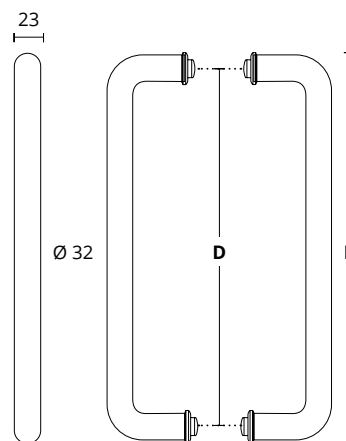

ΔΙΑΣΤΑΣΕΙΣ DIMENSIONS

923
ΑΝΟΞΕΙΔΩΤΟ
INOX
M01 M01

ΧΡΩΜΑΤΑ COLORS

ΧΡΩΜΙΟ
CHROME
S04 S04

ΔΙΑΣΤΑΣΕΙΣ DIMENSIONS

D	370	568	770
L	400	600	800

921
MAT NIKEL / ΑΝΟΞΕΙΔΩΤΟ
MATT NICKEL / INOX
S05 M01

ΔΙΑΣΤΑΣΕΙΣ DIMENSIONS