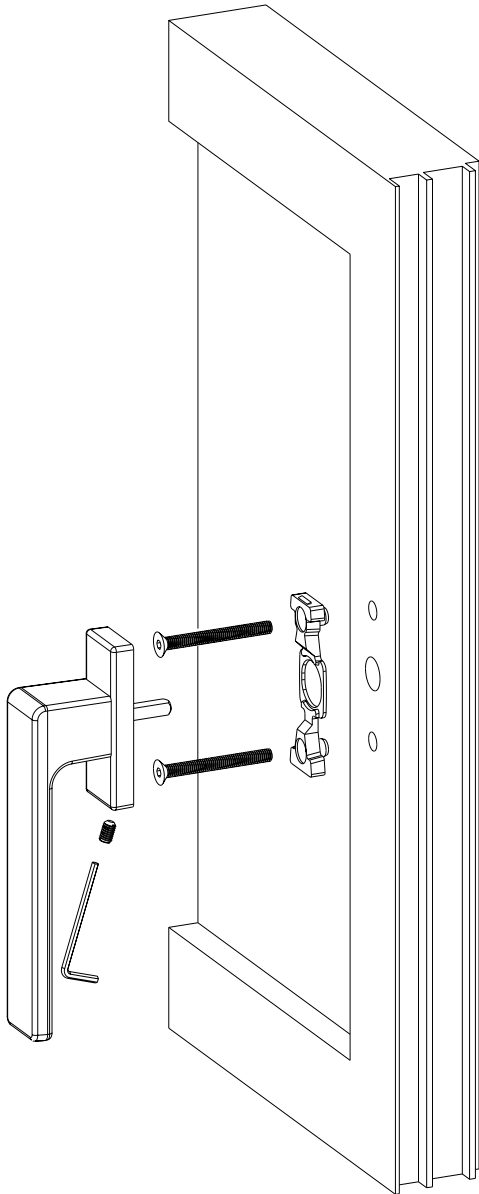

ΟΔΗΓΟΣ ΣΥΝΑΡΜΟΛΟΓΗΣΗΣ / ASSEMBLY GUIDE

ΣΥΝΑΡΜΟΛΟΓΗΣΗ ΧΕΙΡΟΛΑΒΩΝ ΚΟΥΦΩΜΑΤΟΣ WINDOW HANDLE ASSEMBLY

CW