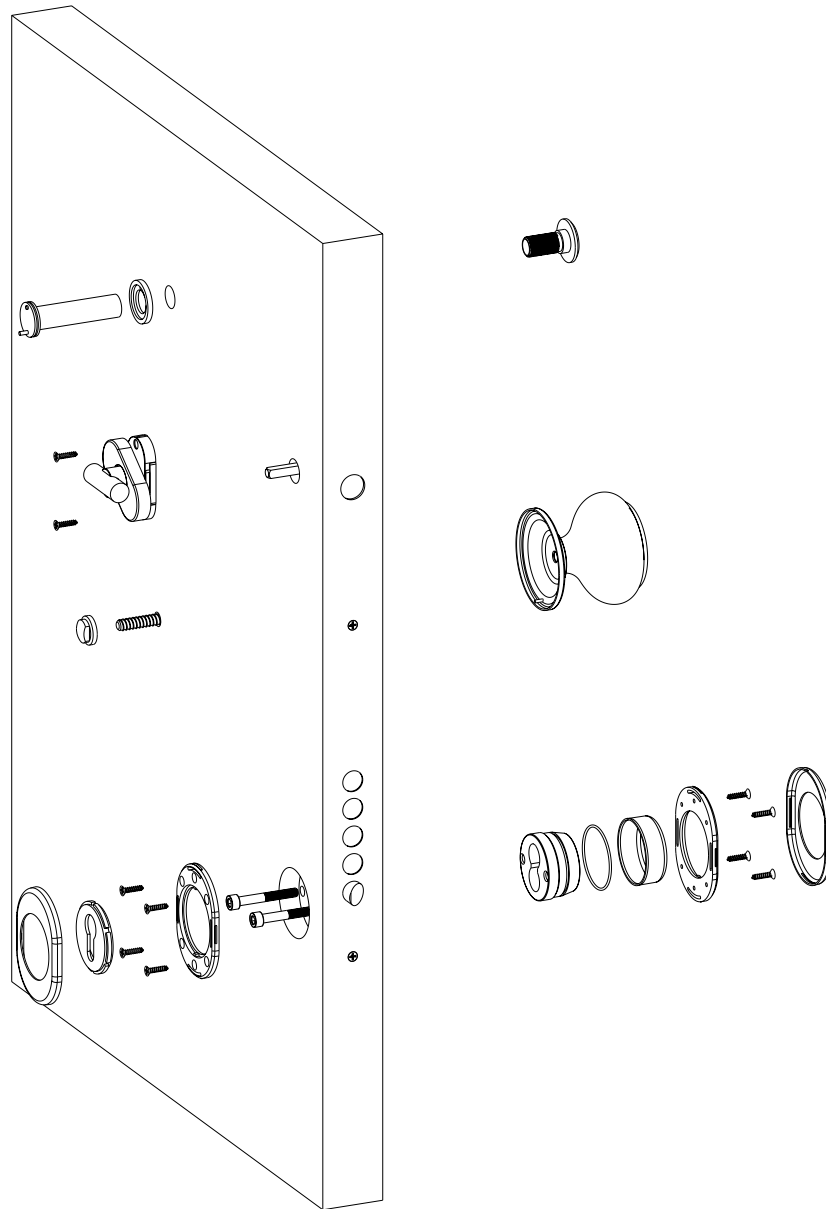

ΣΥΝΑΡΜΟΛΟΓΗΣΗ ΧΕΙΡΟΛΑΒΩΝ ΚΟΥΦΩΜΑΤΟΣ WINDOW HANDLE ASSEMBLY

CW

SW

ΣΥΝΑΡΜΟΛΟΓΗΣΕΙΣ ΑΞΕΣΟΥΑΡ ΠΟΡΤΑΣ ΑΣΦΑΛΕΙΑΣ
SECURITY DOOR ACCESSORIES ASSEMBLIES

ΟΔΗΓΟΣ ΣΥΝΑΡΜΟΛΟΓΗΣΗΣ / ASSEMBLY GUIDE

ΣΥΝΑΡΜΟΛΟΓΗΣΗ ΛΑΒΗΣ ΜΕΣΩ ΔΙΑΜΠΕΡΗΣ ΟΠΗΣ
PULL HANDLE ASSEMBLY THROUGH HOLES