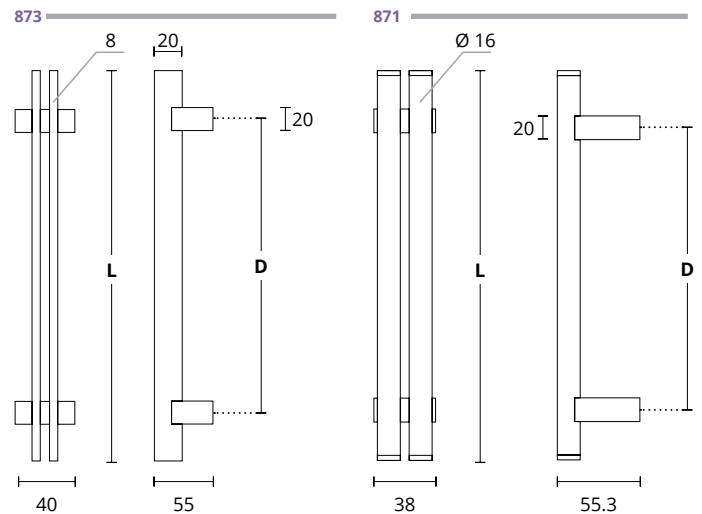

ΔΙΑΣΤΑΣΕΙΣ DIMENSIONS

D	230	350	400	600	800	1000	1300	1400	1600	1800
L	400	500	600	800	1000	1200	1500	1600	1800	2000