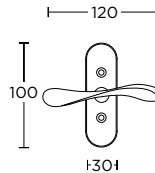

ΓΡΥΛΟΧΕΡΟ
WINDOW HANDLE