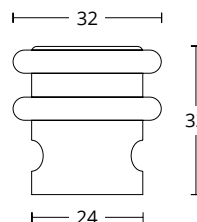

SERIES **1023**

ΣΤΟΠ ΠΟΡΤΑΣ
DOOR STOPPER

1023
ΣΤΟΠ ΠΟΡΤΑΣ ΜΕ ΜΑΥΡΟ ΛΑΣΤΙΧΟ
DOOR STOPPER WITH BLACK RUBBER

ΧΡΩΜΑΤΑ COLORS

MAT NIKEL
MATT NICKEL
S05 S05

MAT ΟΡΕΙΧΑΛΚΟΣ
MATT BRASS
S02 S02

MAT ANTIKE
MATT ANTIQUE
S73 S73

BRASS

SERIES **1021**

DOOR HANDLES MADE IN GREECE

1021
ΣΤΟΠ ΠΟΡΤΑΣ ΜΕ ΔΙΠΛΟ ΔΙΑΦΑΝΟ ΛΑΣΤΙΧΟ
DOOR STOPPER WITH DOUBLE TRANSPARENT RUBBER

ΧΡΩΜΑΤΑ COLORS

MAT NIKEL
MATT NICKEL
S05 S05

MAT ΟΡΕΙΧΑΛΚΟΣ
MATT BRASS
S02 S02

MAT ANTIKE
MATT ANTIQUE
S73 S73

BRASS