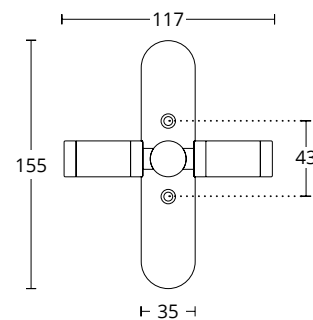

ΔΙΑΣΤΑΣΕΙΣ DIMENSIONS

ΔΙΑΤΙΘΕΝΤΑΙ ΣΕ ΟΛΕΣ ΤΙΣ ΑΠΟΧΡΩΣΕΙΣ
ΤΟΥ ΑΝΤΙΣΤΟΙΧΟΥ ΠΟΜΟΛΟΥ
AVAILABLE IN ALL COLORS OF THE
RESPECTING DOOR HANDLE

115 W
ΓΡΥΛΟΧΕΡΟ ΠΑΡΑΘΥΡΟΥ
WINDOW HANDLE

ΔΙΑΣΤΑΣΕΙΣ DIMENSIONS

1027
ΕΠΙΤΟΙΧΙΟ ΣΤΟΠ ΠΟΡΤΑΣ
WALL DOOR STOPPER