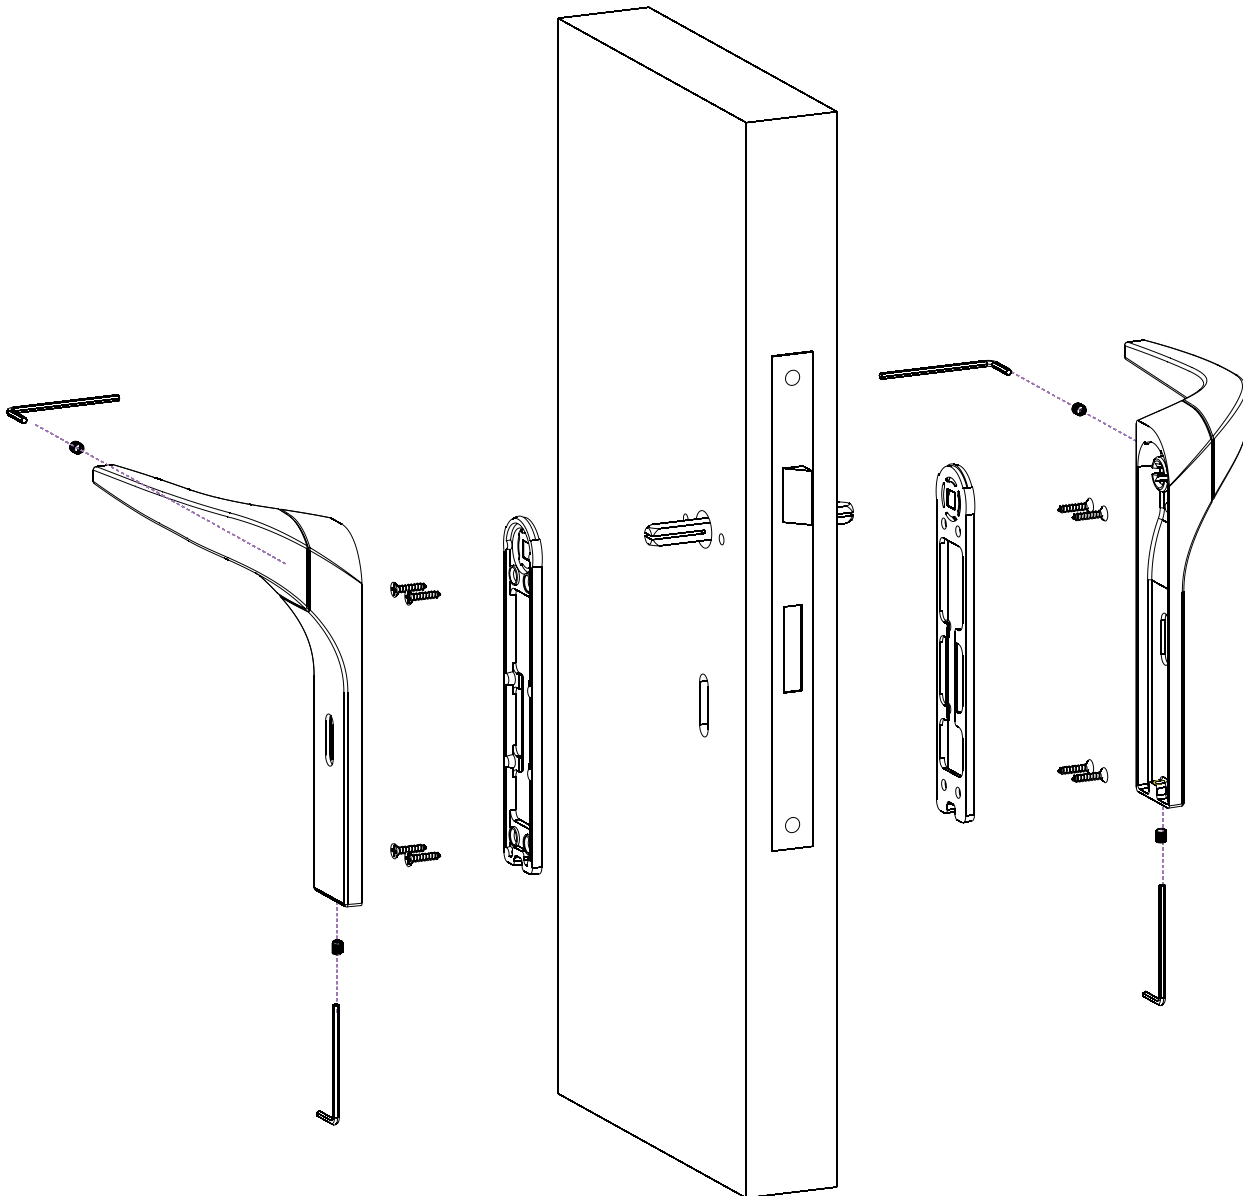

RVY

SHY

ΟΔΗΓΟΣ ΣΥΝΑΡΜΟΛΟΓΗΣΗΣ / ASSEMBLY GUIDE

ΣΥΝΑΡΜΟΛΟΓΗΣΗ ΠΟΜΟΛΟΥ ΜΕ **ΜΕΓΑΛΗ** ΠΛΑΚΑ
DOOR HANDLE WITH **LARGE** PLATE ASSEMBLY

ΣΥΝΑΡΜΟΛΟΓΗΣΗ ΠΟΜΟΛΟΥ ΜΕ ΠΛΑΚΑ 2055
DOOR HANDLE WITH 2055 PLATE ASSEMBLY

ΟΔΗΓΟΣ ΣΥΝΑΡΜΟΛΟΓΗΣΗΣ / ASSEMBLY GUIDE