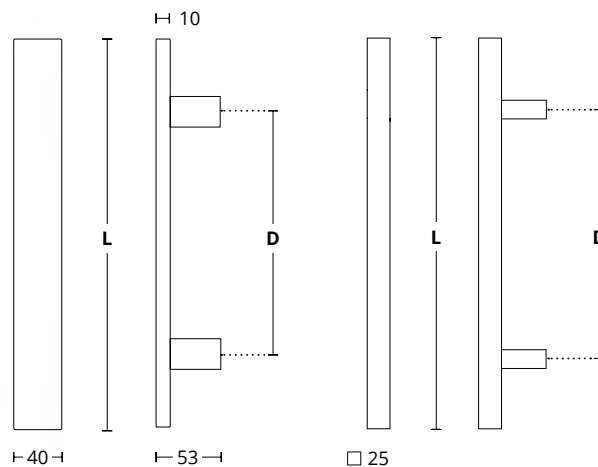

ΔΙΑΣΤΑΣΕΙΣ DIMENSIONS

1141 ————— 1139

D	230	350	400	600	800	
L	400	500	600	800	1000