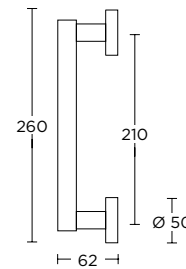

ΣΤΕΝΗ ΠΛΑΚΑ
NARROW PLATE

895
MAT NIKEL / ΧΡΩΜΙΟ
MATT NICKEL / CHROME
S05 S04

ΧΡΩΜΑΤΑ COLORS

MAT OPO / OPO
MATT ORO / ORO
S26 S16

ΧΕΙΡΟΛΑΒΗ ΡΟΖΕΤΑ
ROSETTE HANDLE

ΧΕΙΡΟΛΑΒΗ ΣΕ ΠΛΑΚΑ
HANDLE ON PLATE

ΛΑΒΗ ΕΞΩΠΟΡΤΑΣ
PULL HANDLE