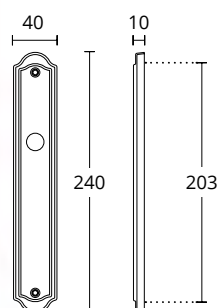

ΔΙΑΣΤΑΣΕΙΣ DIMENSIONS

685
ΠΛΑΚΑ ΧΕΙΡΟΛΑΒΗΣ
DOOR HANDLE PLATE

ΔΙΑΣΤΑΣΕΙΣ DIMENSIONS

SERIES **625/185/175**

ΔΙΑΤΙΘΕΝΤΑΙ ΣΕ ΟΛΕΣ ΤΙΣ ΑΠΟΧΡΩΣΕΙΣ.
ΣΥΜΒΟΥΛΕΥΤΕΙΤΕ ΤΟ ΧΡΩΜΑΤΟΛΟΓΙΟ ΣΤΙΣ ΣΕΛΙΔΕΣ 16-17
AVAILABLE IN ALL COLORS AS SHOWN IN THE "FINISHES" PAGES 16-17

625
ΠΛΑΚΑ ΧΕΙΡΟΛΑΒΗΣ
DOOR HANDLE PLATE

ΔΙΑΣΤΑΣΕΙΣ DIMENSIONS

185
ΠΛΑΚΑ ΧΕΙΡΟΛΑΒΗΣ
DOOR HANDLE PLATE

ΔΙΑΣΤΑΣΕΙΣ DIMENSIONS

175
ΠΛΑΚΑ ΧΕΙΡΟΛΑΒΗΣ
DOOR HANDLE PLATE

ΔΙΑΣΤΑΣΕΙΣ DIMENSIONS

155
ΠΛΑΚΑ ΧΕΙΡΟΛΑΒΗΣ
DOOR HANDLE PLATE