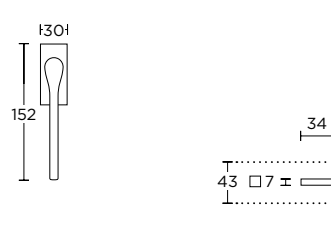

ΜΑΤ ΧΡΩΜΙΟ
MATT CHROME
S24 S24

ΧΡΩΜΙΟ
CHROME
S04 S04

ΧΡΥΣΟ
GOLD
S20 S20

ΧΕΙΡΟΛΑΒΗ ΡΟΖΕΤΑ
ROSETTE HANDLE

ΧΕΙΡΟΛΑΒΗ ΣΕ ΠΛΑΚΑ
HANDLE ON PLATE

ΠΕΡΙΜΕΤΡΙΚΟΥ ΜΗΧΑΝΙΣΜΟΥ
TILT & TURN WINDOW HANDLE

ΣΤΕΝΗ ΡΟΖΕΤΑ
ROSETTE HANDLE