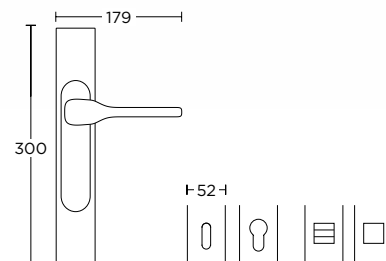

ΠΛΑΚΑ ΤΕΤΡΑΓΩΝΗ - ΜΕΓΑΛΗ
SQUARE PLATE - LARGE