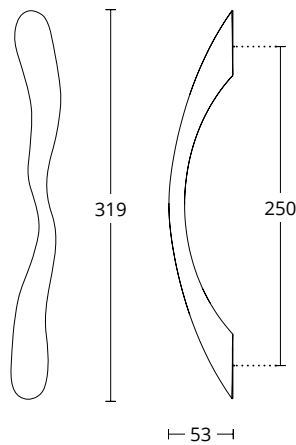

ΔΙΑΣΤΑΣΕΙΣ DIMENSIONS