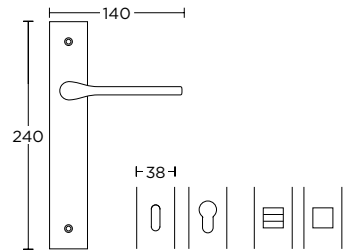

ΧΕΙΡΟΛΑΒΗ ΡΟΖΕΤΑ
ROSETTE HANDLE

ΧΕΙΡΟΛΑΒΗ ΣΕ ΠΛΑΚΑ
HANDLE ON PLATE