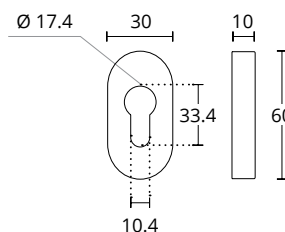

245 T
ΡΟΖΕΤΑ ΧΩΡΙΣ ΤΡΥΠΑ
ESCUTHEON WITHOUT HOLE

1555 OY
ΕΠΙΣΤΟΜΙΟ ΑΣΦΑΛΕΙΑΣ
SECURITY ESCUTHEON

735 OY
ΕΠΙΣΤΟΜΙΟ ΑΣΦΑΛΕΙΑΣ
SECURITY ESCUTHEON

155 OY
ΕΠΙΣΤΟΜΙΟ ΑΣΦΑΛΕΙΑΣ
SECURITY ESCUTHEON

ΔΙΑΤΙΘΕΝΤΑΙ ΣΕ ΟΛΕΣ ΤΙΣ ΑΠΟΧΡΩΣΕΙΣ. ΣΥΜΒΟΥΛΕΥΤΕΙΤΕ ΤΟ
ΧΡΩΜΑΤΟΛΟΓΙΟ ΣΤΙΣ ΣΕΛΙΔΕΣ 16-17
AVAILABLE IN ALL COLORS AS SHOWN IN THE "FINISHES" PAGES 16-17