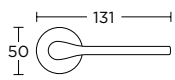

ΣΤΕΝΗ ΠΛΑΚΑ
NARROW PLATE

1485
MAT NIKEL
MATT NICKEL
S05 S05

ΧΡΩΜΑΤΑ COLORS

MAT ΧΡΩΜΙΟ
MATT CHROME
S24 S24

MAT ΟΡΕΙΧΑΛΚΟΣ
MATT BRASS
S02 S02

ΧΡΩΜΙΟ
CHROME
S04 S04

ΧΡΥΣΟ
GOLD
S20 S20

ΧΕΙΡΟΛΑΒΗ ΡΟΖΕΤΑ
ROSETTE HANDLE