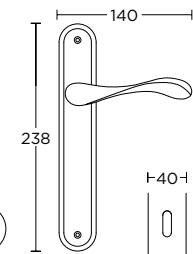

ΧΕΙΡΟΛΑΒΗ ΣΕ ΠΛΑΚΑ
HANDLE ON PLATE