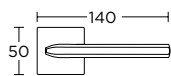

ΧΕΙΡΟΛΑΒΗ ΡΟΖΕΤΑ
ROSETTE HANDLE