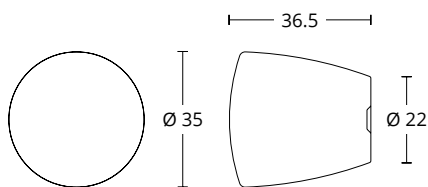

ΧΡΩΜΑΤΑ COLORS

ΔΙΑΣΤΑΣΕΙΣ DIMENSIONS