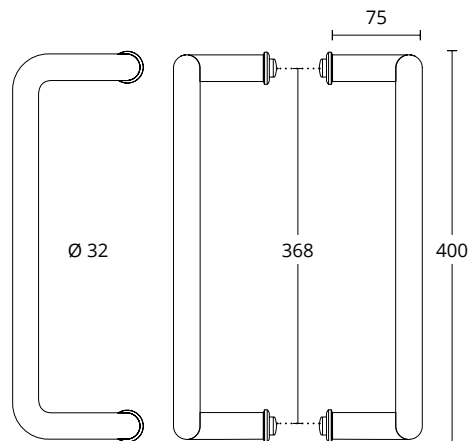

ΜΑΤ ΧΡΩΜΙΟ / ΑΣΠΡΟ
MATT CHROME / WHITE
S24 S06

ΜΑΤ ΧΡΩΜΙΟ / ΧΡΩΜΙΟ
MATT CHROME / CHROME
S24 S04

ΔΙΑΣΤΑΣΕΙΣ DIMENSIONS

D	460	560	760	960	1160
L	500	600	800	1000	1200

937
ΑΝΟΞΕΙΑΔΩΤΟ
INOX
M01 M01

ΛΑΒΗ ΕΞΩΘΥΡΑΣ ΜΕ
ΕΝΣΩΜΑΤΩΜΕΝΗ ΚΛΕΙΔΑΡΙΑ
PULL HANDLE WITH LOCK

INOX
304

ΔΙΑΣΤΑΣΕΙΣ DIMENSIONS

931
ΑΝΟΞΕΙΔΩΤΟ
INOX
M01 M01

ΔΙΑΣΤΑΣΕΙΣ DIMENSIONS

D	380	580	800
L	400	600	782

929
ΑΝΟΞΕΙΑΔΩΤΟ
INOX
M01 M01

ΔΙΑΣΤΑΣΕΙΣ DIMENSIONS

927
ΑΝΟΞΕΙΔΩΤΟ
INOX
M01 M01