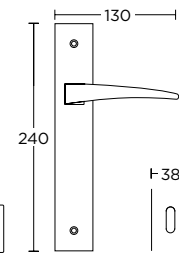

MAT NIKEL
MATT NICKEL
S05 S05

MAT ΧΡΩΜΙΟ
MATT CHROME
S24 S24

MAT ΟΡΟ
MATT ORO
S26 S26

ΧΕΙΡΟΛΑΒΗ ΡΟΖΕΤΑ
ROSETTE HANDLE

ΧΕΙΡΟΛΑΒΗ ΣΕ ΠΛΑΚΑ
HANDLE ON PLATE

ΣΤΕΝΗ ΡΟΖΕΤΑ
ROSETTE HANDLE

ΣΤΕΝΗ ΠΛΑΚΑ
NARROW PLATE

745
MAT ΜΑΥΡΟ / ΧΡΩΜΙΟ
MATT BLACK / CHROME
S19 S04