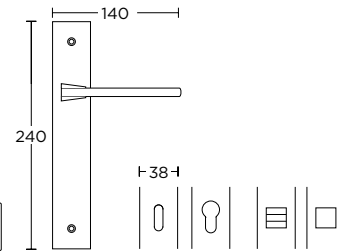

ΧΕΙΡΟΛΑΒΗ ΣΕ ΠΛΑΚΑ
HANDLE ON PLATE

ΠΕΡΙΜΕΤΡΙΚΟΥ ΜΗΧΑΝΙΣΜΟΥ
TILT & TURN WINDOW HANDLE

ΣΤΕΝΗ ΡΟΖΕΤΑ
ROSETTE HANDLE

ΣΤΕΝΗ ΠΛΑΚΑ
NARROW PLATE

1085
MAYPO ANTIKE
BLACK ANTIQUE
S75 S75

ΧΡΩΜΑΤΑ COLORS

MAT NIKEL
MATT NICKEL
S05 S05