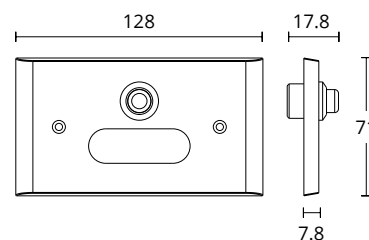

ΧΡΩΜΑΤΑ COLORS

137 B
ΚΟΥΔΟΥΝΙ
DOOR BELL

MAT ORO
MATT ORO
S26 S26

MAT ANTIKE
MATT ANTIQUE
S73 S73