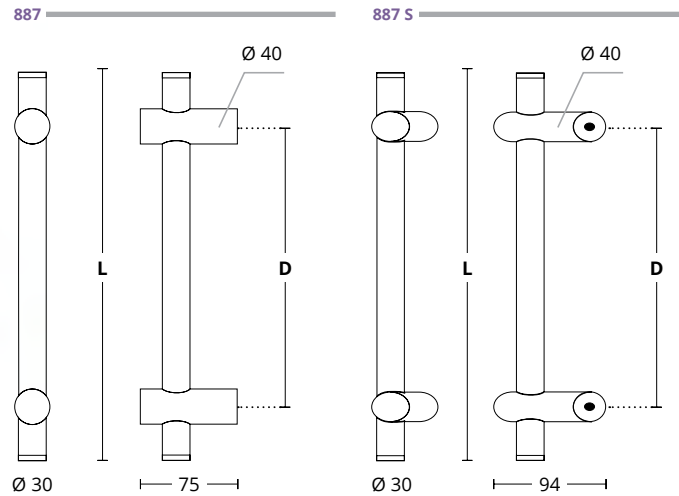

ΔΙΑΣΤΑΣΕΙΣ DIMENSIONS

887
MAT NIKEL / ΑΝΟΞΕΙΔΩΤΟ
MATT NICKEL / INOX
S05 M01

887SP
MAT NIKEL / ΑΝΟΞΕΙΔΩΤΟ
MATT NICKEL / INOX
S05 M01

INOX
304

ΔΙΑΣΤΑΣΕΙΣ DIMENSIONS

D	230	350	400	600	800	1000	1300	1400	1600	1800
L	400	500	600	800	1000	1200	1500	1600	1800	2000