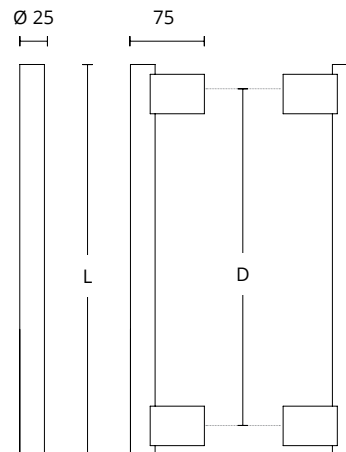

ΔΙΑΣΤΑΣΕΙΣ DIMENSIONS

D	400	600	800	1000
L	460	660	860	1060