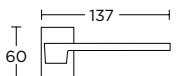

MAT ΜΑΥΡΟ
MATT BLACK
S19 S19

ΧΕΙΡΟΛΑΒΗ ΡΟΖΕΤΑ
ROSETTE HANDLE

ΧΕΙΡΟΛΑΒΗ ΣΕ ΠΛΑΚΑ
HANDLE ON PLATE

ΣΤΕΝΗ ΡΟΖΕΤΑ
ROSETTE HANDLE

ΣΤΕΝΗ ΠΛΑΚΑ
NARROW PLATE

CHOOSE YOUR DESIGN AND

GO

DA