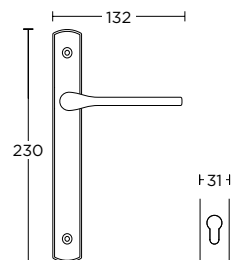

ΧΕΙΡΟΛΑΒΗ ΣΕ ΠΛΑΚΑ
HANDLE ON PLATE

ΠΕΡΙΜΕΤΡΙΚΟΥ ΜΗΧΑΝΙΣΜΟΥ
TILT & TURN WINDOW HANDLE

ΣΤΕΝΗ ΡΟΖΕΤΑ
ROSETTE HANDLE

ΣΤΕΝΗ ΠΛΑΚΑ
NARROW PLATE

1145
MAT ΧΡΩΜΙΟ
MATT CHROME
S24 S24

ΧΡΩΜΑΤΑ COLORS

MAT NIKEL
MATT NICKEL
S05 S05