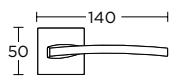

ΧΕΙΡΟΛΑΒΗ ΡΟΖΕΤΑ
ROSETTE HANDLE