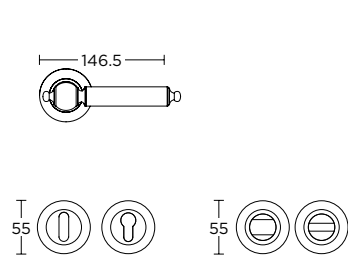

ΧΕΙΡΟΛΑΒΗ ΡΟΖΕΤΑ
ROSETTE HANDLE