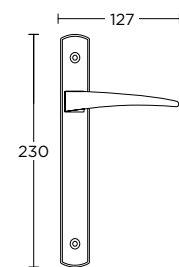

MAT NIKEL
MATT NICKEL
S05 S05

MAT ΧΡΩΜΙΟ
MATT CHROME
S24 S24

MAT ΟΡΟ
MATT ORO
S26 S26

ΧΕΙΡΟΛΑΒΗ ΡΟΖΕΤΑ
ROSETTE HANDLE

ΧΕΙΡΟΛΑΒΗ ΣΕ ΠΛΑΚΑ
HANDLE ON PLATE

ΣΤΕΝΗ ΡΟΖΕΤΑ
ROSETTE HANDLE

ΣΤΕΝΗ ΠΛΑΚΑ
NARROW PLATE

745
MAT ΜΑΥΡΟ / ΧΡΩΜΙΟ
MATT BLACK / CHROME
S19 S04