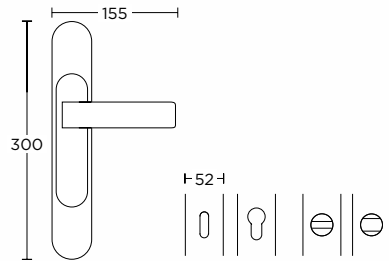

ΧΡΩΜΑΤΑ COLORS

ΔΙΑΤΙΘΕΝΤΑΙ ΣΕ ΟΛΕΣ ΤΙΣ ΑΠΟΧΡΩΣΕΙΣ ΤΟΥ ΑΝΤΙΣΤΟΙΧΟΥ ΠΟΜΟΛΟΥ
AVAILABLE IN ALL COLORS OF THE RESPECTING DOOR HANDLE

ΠΛΑΚΑ ΤΕΤΡΑΓΩΝΗ - ΜΕΓΑΛΗ
SQUARE PLATE - **LARGE**