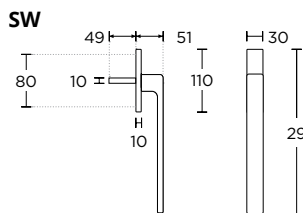

MAT ΧΡΩΜΙΟ
MATT CHROME
S24 S24

ΔΙΑΣΤΑΣΕΙΣ DIMENSIONS

SERIES 2195/2005 CW

2195 CW
 MAT ΧΡΩΜΙΟ / ΜΑΥΡΟ
 MATT CHROME / BLACK
 S24 S19

2005 CW
 MAT ΧΡΩΜΙΟ
 MATT CHROME
 S24 S24

ΧΡΩΜΑΤΑ COLORS

ΠΕΡΙΜΕΤΡΙΚΟΥ ΜΗΧΑΝΙΣΜΟΥ TILT & TURN WINDOW HANDLE