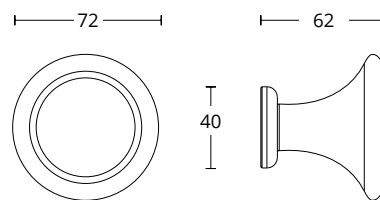

ΔΙΑΣΤΑΣΕΙΣ DIMENSIONS