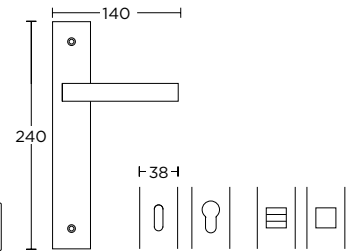

ΧΕΙΡΟΛΑΒΗ ΡΟΖΕΤΑ
ROSETTE HANDLE

ΧΕΙΡΟΛΑΒΗ ΣΕ ΠΛΑΚΑ
HANDLE ON PLATE

ΠΕΡΙΜΕΤΡΙΚΟΥ ΜΗΧΑΝΙΣΜΟΥ
TILT & TURN WINDOW HANDLE

ΛΑΒΗ ΕΞΩΠΟΡΤΑΣ
PULL HANDLE

ΣΤΕΝΗ ΡΟΖΕΤΑ
ROSETTE HANDLE

ΣΤΕΝΗ ΠΛΑΚΑ
NARROW PLATE

835
MAT MAYPO / ΧΡΩΜΙΟ
MATT BLACK / CHROME
S19 S04