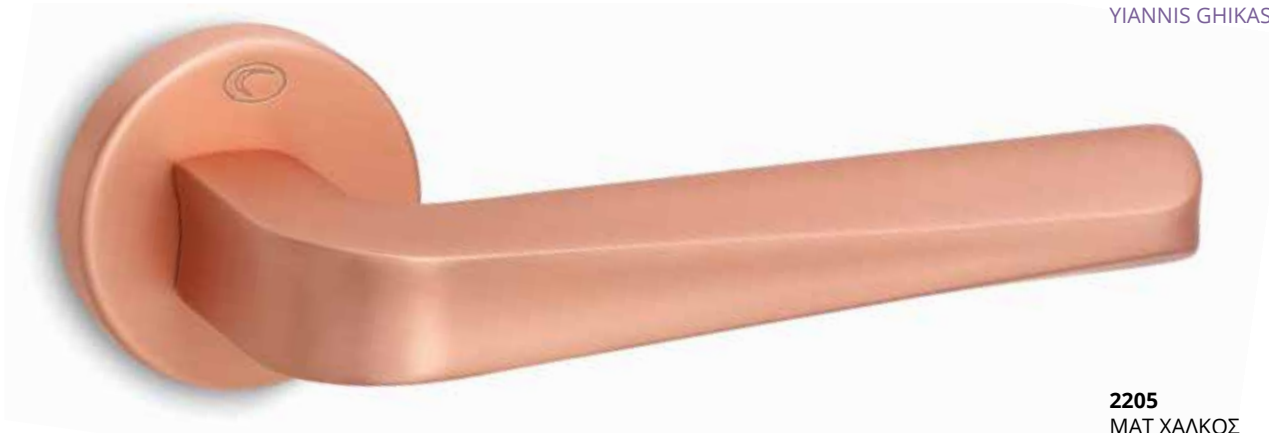

ΧΡΩΜΑΤΑ COLORS

MAT ΧΡΩΜΙΟ
MATT CHROME
S24 S24

MAT ΝΙΚΕΛ
MATT NICKEL
S05 S05

ΧΕΙΡΟΛΑΒΗ ΡΟΖΕΤΑ
ROSETTE HANDLE

SERIES **2205**

ΓΙΑΝΝΗΣ ΓΚΙΚΑΣ
YIANNIS GHIKAS

2205
MAT ΧΑΛΚΟΣ
MATT COPPER
S11 S11

ΧΡΩΜΑΤΑ COLORS