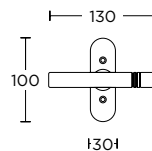

MAT ANTIKE / ΧΡΥΣΟ
MATT ANTIQUE / GOLD
S73 S20

ΧΕΙΡΟΛΑΒΗ ΡΟΖΕΤΑ
ROSETTE HANDLE

ΧΕΙΡΟΛΑΒΗ ΣΕ ΠΛΑΚΑ
HANDLE ON PLATE

ΓΡΥΛΟΧΕΡΟ
WINDOW HANDLE

1301

ΛΑΒΗ ΕΞΩΠΟΡΤΑΣ
PULL HANDLE

Ø 50

ΜΕΓΑΛΕΣ ΠΛΑΚΕΣ LONG PLATES