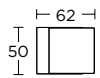

785
ΧΡΩΜΙΟ
CHROME
S04 S04

ΧΡΩΜΑΤΑ COLORS

MAT NIKEL
MATT NICKEL
S05 S05

MAT MAYPO
MATT BLACK
S19 S19

ΧΕΙΡΟΛΑΒΗ ΡΟΖΕΤΑ
ROSETTE HANDLE

ΧΕΙΡΟΛΑΒΗ ΣΕ ΠΛΑΚΑ
HANDLE ON PLATE

775
MAT ANTIKE
MATT ANTIQUE
S73 S73

ΧΡΩΜΑΤΑ COLORS