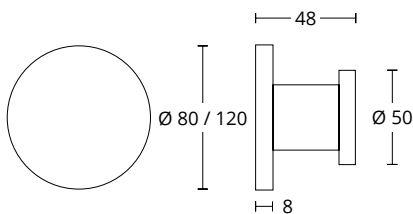

INOX
304

SOLID

INOX
304

SOLID

XPΩMATA COLORS

XPΩMATA COLORS