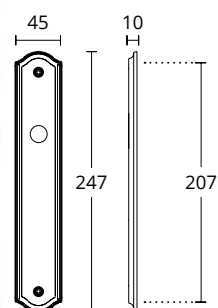

ΔΙΑΣΤΑΣΕΙΣ DIMENSIONS

685
ΠΛΑΚΑ ΧΕΙΡΟΛΑΒΗΣ
DOOR HANDLE PLATE

ΔΙΑΣΤΑΣΕΙΣ DIMENSIONS

SERIES **625/185/175**

ΔΙΑΤΙΘΕΝΤΑΙ ΣΕ ΟΛΕΣ ΤΙΣ ΑΠΟΧΡΩΣΕΙΣ.
ΣΥΜΒΟΥΛΕΥΤΕΙΤΕ ΤΟ ΧΡΩΜΑΤΟΛΟΓΙΟ ΣΤΙΣ ΣΕΛΙΔΕΣ 16-17
AVAILABLE IN ALL COLORS AS SHOWN IN THE "FINISHES" PAGES 16-17

625
ΠΛΑΚΑ ΧΕΙΡΟΛΑΒΗΣ
DOOR HANDLE PLATE

ΔΙΑΣΤΑΣΕΙΣ DIMENSIONS

185
ΠΛΑΚΑ ΧΕΙΡΟΛΑΒΗΣ
DOOR HANDLE PLATE

ΔΙΑΣΤΑΣΕΙΣ DIMENSIONS

175
ΠΛΑΚΑ ΧΕΙΡΟΛΑΒΗΣ
DOOR HANDLE PLATE

ΔΙΑΣΤΑΣΕΙΣ DIMENSIONS

155
ΠΛΑΚΑ ΧΕΙΡΟΛΑΒΗΣ
DOOR HANDLE PLATE

ΔΙΑΣΤΑΣΕΙΣ DIMENSIONS

135
ΠΛΑΚΑ ΧΕΙΡΟΛΑΒΗΣ
DOOR HANDLE PLATE

ΔΙΑΣΤΑΣΕΙΣ DIMENSIONS

ΔΙΑΤΙΘΕΝΤΑΙ ΣΕ ΟΛΕΣ ΤΙΣ ΑΠΟΧΡΩΣΕΙΣ.
ΣΥΜΒΟΥΛΕΥΤΕΙΤΕ ΤΟ ΧΡΩΜΑΤΟΛΟΓΙΟ ΣΤΙΣ ΣΕΛΙΔΕΣ 16-17
AVAILABLE IN ALL COLORS AS SHOWN IN THE "FINISHES" PAGES 16-17