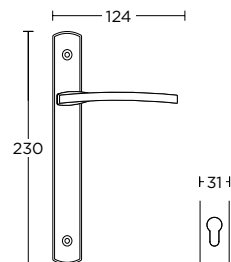

ΣΤΕΝΗ ΠΛΑΚΑ
NARROW PLATE

895
MAT NIKEL / ΧΡΩΜΙΟ
MATT NICKEL / CHROME
S05 S04

ΧΡΩΜΑΤΑ COLORS

MAT OPO / OPO
MATT ORO / ORO
S26 S16

ΧΕΙΡΟΛΑΒΗ ΡΟΖΕΤΑ
ROSETTE HANDLE

ΧΕΙΡΟΛΑΒΗ ΣΕ ΠΛΑΚΑ
HANDLE ON PLATE

ΛΑΒΗ ΕΞΩΠΟΡΤΑΣ
PULL HANDLE