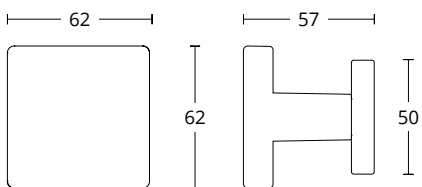

ΔΙΑΣΤΑΣΕΙΣ DIMENSIONS

A	60	80	
B	55	62	

SERIES **707/697**

707
MAT NIKEL / ΧΡΩΜΙΟ
MATT NICKEL / CHROME
S05 S04

697
MAT NIKEL
MATT NICKEL
S05 S05

MAT OPO / OPO
MATT ORO / ORO
S26 S16

ALUM
INIUM

INOX
304