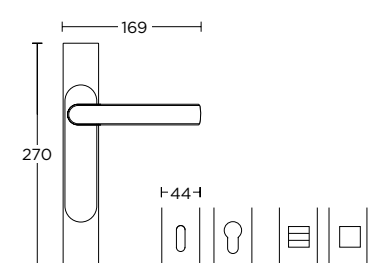

ΠΛΑΚΑ ΣΤΡΟΓΓΥΛΗ - ΜΕΓΑΛΗ
OVAL PLATE - LARGE

ΠΛΑΚΑ ΣΤΡΟΓΓΥΛΗ - ΜΕΣΑΙΑ
OVAL PLATE - MEDIUM

ΠΛΑΚΑ ΤΕΤΡΑΓΩΝΗ - ΜΕΓΑΛΗ
SQUARE PLATE - LARGE

ΠΛΑΚΑ ΤΕΤΡΑΓΩΝΗ - ΜΕΣΑΙΑ
SQUARE PLATE - MEDIUM

1115
MAT ΧΡΩΜΙΟ / ΧΡΩΜΙΟ
MATT CHROME / CHROME
S24 S04