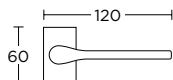

ΣΤΕΝΗ ΠΛΑΚΑ
NARROW PLATE

895
MAT NIKEL / ΧΡΩΜΙΟ
MATT NICKEL / CHROME
S05 S04

ΧΡΩΜΑΤΑ COLORS

MAT OPO / OPO
MATT ORO / ORO
S26 S16

ΧΕΙΡΟΛΑΒΗ ΡΟΖΕΤΑ
ROSETTE HANDLE

ΧΕΙΡΟΛΑΒΗ ΣΕ ΠΛΑΚΑ
HANDLE ON PLATE

ΛΑΒΗ ΕΞΩΠΟΡΤΑΣ
PULL HANDLE