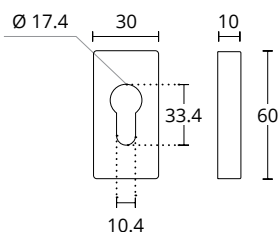

245 T
ΡΟΖΕΤΑ ΧΩΡΙΣ ΤΡΥΠΑ
ESCUTHEON WITHOUT HOLE

1555 OY
ΕΠΙΣΤΟΜΙΟ ΑΣΦΑΛΕΙΑΣ
SECURITY ESCUTHEON

735 OY
ΕΠΙΣΤΟΜΙΟ ΑΣΦΑΛΕΙΑΣ
SECURITY ESCUTHEON

155 OY
ΕΠΙΣΤΟΜΙΟ ΑΣΦΑΛΕΙΑΣ
SECURITY ESCUTHEON

ΔΙΑΤΙΘΕΝΤΑΙ ΣΕ ΟΛΕΣ ΤΙΣ ΑΠΟΧΡΩΣΕΙΣ. ΣΥΜΒΟΥΛΕΥΤΕΙΤΕ ΤΟ
ΧΡΩΜΑΤΟΛΟΓΙΟ ΣΤΙΣ ΣΕΛΙΔΕΣ 16-17
AVAILABLE IN ALL COLORS AS SHOWN IN THE "FINISHES" PAGES 16-17