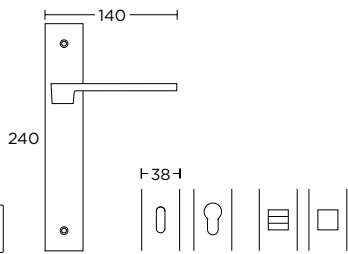

ΧΕΙΡΟΛΑΒΗ ΡΟΖΕΤΑ
ROSETTE HANDLE

ΧΕΙΡΟΛΑΒΗ ΣΕ ΠΛΑΚΑ
HANDLE ON PLATE