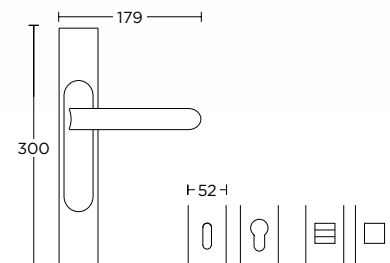

ΠΛΑΚΑ ΤΕΤΡΑΓΩΝΗ - ΜΕΓΑΛΗ
SQUARE PLATE - LARGE