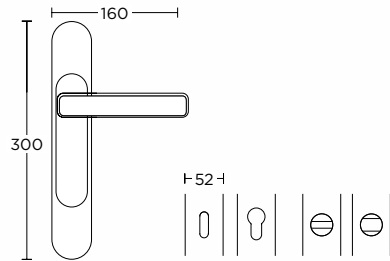

ΧΡΩΜΑΤΑ COLORS

ΔΙΑΤΙΘΕΝΤΑΙ ΣΕ ΟΛΕΣ ΤΙΣ ΑΠΟΧΡΩΣΕΙΣ ΤΟΥ ΑΝΤΙΣΤΟΙΧΟΥ ΠΟΜΟΛΟΥ
AVAILABLE IN ALL COLORS OF THE RESPECTING DOOR HANDLE

ΠΛΑΚΑ ΣΤΡΟΓΓΥΛΗ - ΜΕΓΑΛΗ
OVAL PLATE - LARGE