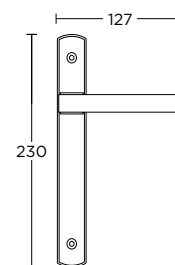

ΧΡΩΜΑΤΑ COLORS

MAT OPO / OPO
MATT ORO / ORO
S26 S16