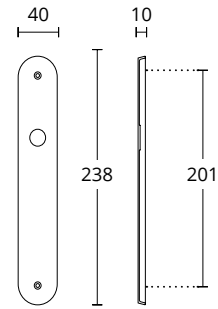

ΔΙΑΣΤΑΣΕΙΣ DIMENSIONS

685
ΠΛΑΚΑ ΧΕΙΡΟΛΑΒΗΣ
DOOR HANDLE PLATE

ΔΙΑΣΤΑΣΕΙΣ DIMENSIONS

SERIES **625/185/175**

ΔΙΑΤΙΘΕΝΤΑΙ ΣΕ ΟΛΕΣ ΤΙΣ ΑΠΟΧΡΩΣΕΙΣ.
ΣΥΜΒΟΥΛΕΥΤΕΙΤΕ ΤΟ ΧΡΩΜΑΤΟΛΟΓΙΟ ΣΤΙΣ ΣΕΛΙΔΕΣ 16-17
AVAILABLE IN ALL COLORS AS SHOWN IN THE "FINISHES" PAGES 16-17

625
ΠΛΑΚΑ ΧΕΙΡΟΛΑΒΗΣ
DOOR HANDLE PLATE

ΔΙΑΣΤΑΣΕΙΣ DIMENSIONS

185
ΠΛΑΚΑ ΧΕΙΡΟΛΑΒΗΣ
DOOR HANDLE PLATE

ΔΙΑΣΤΑΣΕΙΣ DIMENSIONS

175
ΠΛΑΚΑ ΧΕΙΡΟΛΑΒΗΣ
DOOR HANDLE PLATE

ΔΙΑΣΤΑΣΕΙΣ DIMENSIONS

155
ΠΛΑΚΑ ΧΕΙΡΟΛΑΒΗΣ
DOOR HANDLE PLATE

ΔΙΑΣΤΑΣΕΙΣ DIMENSIONS

135
ΠΛΑΚΑ ΧΕΙΡΟΛΑΒΗΣ
DOOR HANDLE PLATE

ΔΙΑΣΤΑΣΕΙΣ DIMENSIONS

ΔΙΑΤΙΘΕΝΤΑΙ ΣΕ ΟΛΕΣ ΤΙΣ ΑΠΟΧΡΩΣΕΙΣ.
ΣΥΜΒΟΥΛΕΥΤΕΙΤΕ ΤΟ ΧΡΩΜΑΤΟΛΟΓΙΟ ΣΤΙΣ ΣΕΛΙΔΕΣ 16-17
AVAILABLE IN ALL COLORS AS SHOWN IN THE "FINISHES" PAGES 16-17