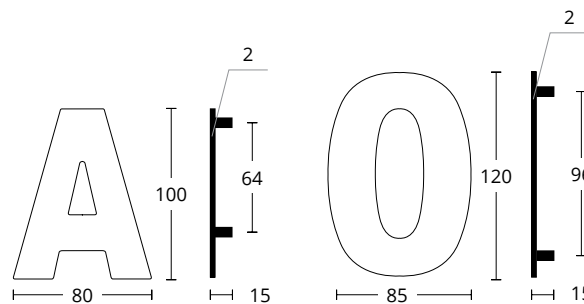

137 B
ΚΟΥΔΟΥΝΙ
DOOR BELL

MAT ORO
MATT ORO
S26 S26

MAT ANTIKE
MATT ANTIQUE
S73 S73

SERIES **123**

ΓΡΑΜΜΑΤΑ ΚΑΙ ΑΡΙΘΜΟΙ
LETTERS AND NUMBERS

INOX
304

ΔΙΑΣΤΑΣΕΙΣ DIMENSIONS

ΧΡΗΣΙΜΕΣ ΠΛΗΡΟΦΟΡΙΕΣ
INFORMATION